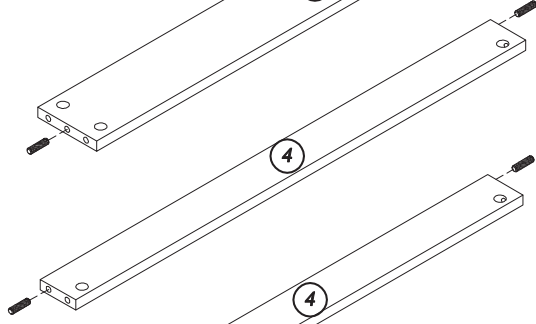

MANUAL DE INSTRUCCIONES

BT2980

MUEBLE DE BAÑO

Serie Royal

<p>A</p>  <p>x41</p>	<p>B</p>  <p>x10</p>	<p>C</p>  <p>x41</p>	<p>D</p>  <p>x2</p>	<p>E</p>  <p>M4x14mm x39</p>	<p>F</p>  <p>x2</p>	<p>G</p>  <p>x2</p>	<p>H</p>  <p>M4x28mm x4</p>
<p>I</p>  <p>M5x40mm x8</p>	<p>J</p>  <p>x1</p>	<p>K</p>  <p>M4x20mm x4</p>	<p>J</p>  <p>x2</p>	 <p>x1</p>			

A x41

B x10

	<p>E</p>  <p>M4×14mm x24</p>	<p>F</p>  <p>x2</p>	<p>D</p>  <p>x2</p>	<p>H</p>  <p>M4×28mm x4</p>
---	--	---	---	---

F x 2
E x 24
H x 4
D x 2

C x 16

	<p>E</p>  <p>M4×14mm</p> <p>×4</p>	<p>J</p>  <p>×2</p>
---	---	--

E ×4

J ×2

	<p>C</p>  <p>x 17</p>	<p>E</p>  <p>M4x14mm</p> <p>x 11</p>	<p>J</p>  <p>x 1</p>
---	--	--	---