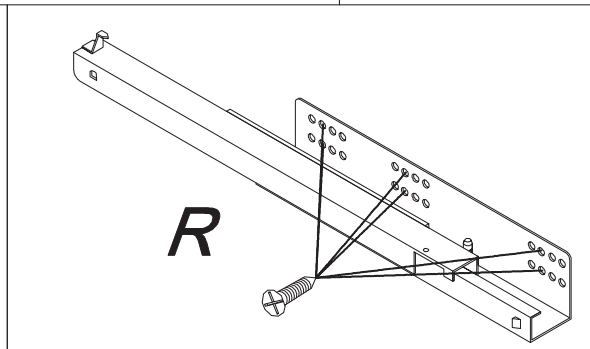

MANUAL DE INSTRUCCIONES

BT2980

MUEBLE DE BAÑO

Serie Royal

<p>A</p>  <p>x41</p>	<p>B</p>  <p>x10</p>	<p>C</p>  <p>x41</p>	<p>D</p>  <p>x2</p>	<p>E</p>  <p>M4x14mm x39</p>	<p>F</p>  <p>x2</p>	<p>G</p>  <p>x2</p>	<p>H</p>  <p>M4x28mm x4</p>
<p>I</p>  <p>M5x40mm x8</p>	<p>J</p>  <p>x1</p>	<p>K</p>  <p>M4x20mm x4</p>	<p>J</p>  <p>x2</p>	 <p>x1</p>			

A x41

B x10

	<p>E</p>  <p>M4×14mm x24</p>	<p>F</p>  <p>x2</p>	<p>D</p>  <p>x2</p>	<p>H</p>  <p>M4×28mm x4</p>
---	--	---	---	---

F x 2
E x 24
H x 4
D x 2

C x 16

	<p>E</p>  <p>M4×14mm</p> <p>×4</p>	<p>J</p>  <p>×2</p>
---	---	--

E ×4

J ×2

	<p>C</p>  <p>x 17</p>	<p>E</p>  <p>M4x14mm</p> <p>x 11</p>	<p>J</p>  <p>x 1</p>
---	--	--	---