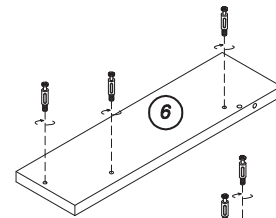

MANUAL DE INSTRUCCIONES

BT2980

MUEBLE DE BAÑO

Serie Royal

<p>A</p>  <p>x41</p>	<p>B</p>  <p>x10</p>	<p>C</p>  <p>x41</p>	<p>D</p>  <p>x2</p>	<p>E</p>  <p>M4x14mm x39</p>	<p>F</p>  <p>x2</p>	<p>G</p>  <p>x2</p>	<p>H</p>  <p>M4x28mm x4</p>
<p>I</p>  <p>M5x40mm x8</p>	<p>J</p>  <p>x1</p>	<p>K</p>  <p>M4x20mm x4</p>	<p>J</p>  <p>x2</p>	 <p>x1</p>			

A x41

B x10

	<p>E</p>  <p>M4×14mm x24</p>	<p>F</p>  <p>x2</p>	<p>D</p>  <p>x2</p>	<p>H</p>  <p>M4×28mm x4</p>
---	--	---	---	---

F x 2
E x 24
H x 4
D x 2

C x 16

	<p>E</p>  <p>M4×14mm</p> <p>×4</p>	<p>J</p>  <p>×2</p>
---	---	--

E ×4

J ×2

	<p>C</p>  <p>x 17</p>	<p>E</p>  <p>M4x14mm</p> <p>x 11</p>	<p>J</p>  <p>x 1</p>
---	--	--	---