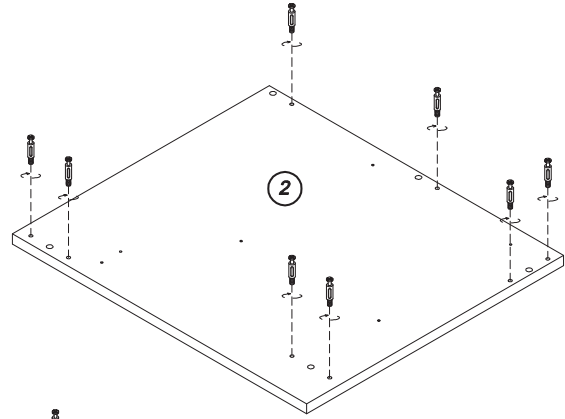

MANUAL DE INSTRUCCIONES

BT2980

MUEBLE DE BAÑO

Serie Royal

<p>A</p>  <p>x41</p>	<p>B</p>  <p>x10</p>	<p>C</p>  <p>x41</p>	<p>D</p>  <p>x2</p>	<p>E</p>  <p>M4x14mm x39</p>	<p>F</p>  <p>x2</p>	<p>G</p>  <p>x2</p>	<p>H</p>  <p>M4x28mm x4</p>
<p>I</p>  <p>M5x40mm x8</p>	<p>J</p>  <p>x1</p>	<p>K</p>  <p>M4x20mm x4</p>	<p>J</p>  <p>x2</p>	 <p>x1</p>			

A x41

B x10

	<p>E</p>  <p>M4×14mm x24</p>	<p>F</p>  <p>x2</p>	<p>D</p>  <p>x2</p>	<p>H</p>  <p>M4×28mm x4</p>
---	--	---	---	---

F x 2
E x 24
H x 4
D x 2

C x 16

	<p>E</p>  <p>M4×14mm</p> <p>×4</p>	<p>J</p>  <p>×2</p>
---	---	--

E ×4

J ×2

	<p>C</p>  <p>x 17</p>	<p>E</p>  <p>M4x14mm</p> <p>x 11</p>	<p>J</p>  <p>x 1</p>
---	--	--	---