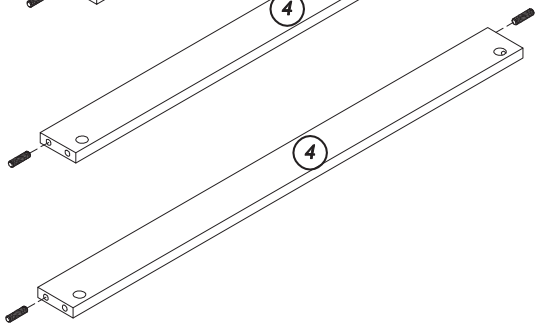

MANUAL DE INSTRUCCIONES

BT2980

MUEBLE DE BAÑO

Serie Royal

<p>A</p>  <p>x41</p>	<p>B</p>  <p>x10</p>	<p>C</p>  <p>x41</p>	<p>D</p>  <p>x2</p>	<p>E</p>  <p>M4x14mm x39</p>	<p>F</p>  <p>x2</p>	<p>G</p>  <p>x2</p>	<p>H</p>  <p>M4x28mm x4</p>
<p>I</p>  <p>M5x40mm x8</p>	<p>J</p>  <p>x1</p>	<p>K</p>  <p>M4x20mm x4</p>	<p>J</p>  <p>x2</p>	 <p>x1</p>			

A x41

B x10

	<p>E</p>  <p>M4×14mm x24</p>	<p>F</p>  <p>x2</p>	<p>D</p>  <p>x2</p>	<p>H</p>  <p>M4×28mm x4</p>
---	--	---	---	---

F x 2
E x 24
H x 4
D x 2

C x 16

	<p>E</p>  <p>M4×14mm</p> <p>×4</p>	<p>J</p>  <p>×2</p>
---	---	--

E ×4

J ×2

	<p>C</p>  <p>x 17</p>	<p>E</p>  <p>M4x14mm</p> <p>x 11</p>	<p>J</p>  <p>x 1</p>
---	--	--	---