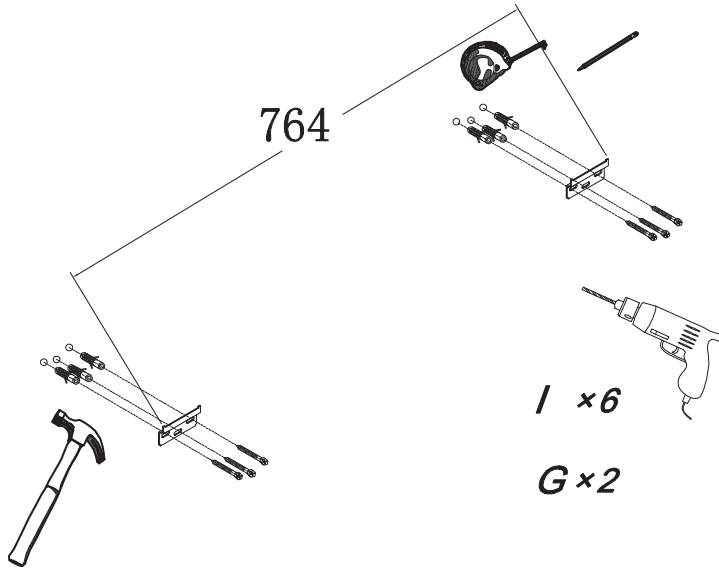

MANUAL DE INSTRUCCIONES

BT2980

MUEBLE DE BAÑO

Serie Royal

<p>A</p>  <p>x41</p>	<p>B</p>  <p>x10</p>	<p>C</p>  <p>x41</p>	<p>D</p>  <p>x2</p>	<p>E</p>  <p>M4x14mm x39</p>	<p>F</p>  <p>x2</p>	<p>G</p>  <p>x2</p>	<p>H</p>  <p>M4x28mm x4</p>
<p>I</p>  <p>M5x40mm x8</p>	<p>J</p>  <p>x1</p>	<p>K</p>  <p>M4x20mm x4</p>	<p>J</p>  <p>x2</p>	 <p>x1</p>			

A x41

B x10

	<p>E</p>  <p>M4×14mm x24</p>	<p>F</p>  <p>x2</p>	<p>D</p>  <p>x2</p>	<p>H</p>  <p>M4×28mm x4</p>
---	--	---	---	---

F x 2
E x 24
H x 4
D x 2

C x 16

	<p>E</p>  <p>M4×14mm</p> <p>×4</p>	<p>J</p>  <p>×2</p>
---	---	--

E ×4

J ×2

	<p>C</p>  <p>x 17</p>	<p>E</p>  <p>M4x14mm</p> <p>x 11</p>	<p>J</p>  <p>x 1</p>
---	--	--	---