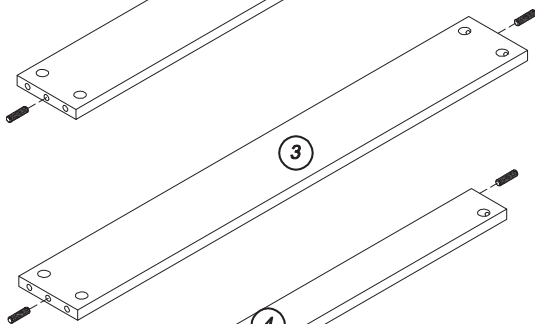

MANUAL DE INSTRUCCIONES

BT2980

MUEBLE DE BAÑO

Serie Royal

<p>A</p>  <p>x41</p>	<p>B</p>  <p>x10</p>	<p>C</p>  <p>x41</p>	<p>D</p>  <p>x2</p>	<p>E</p>  <p>M4x14mm x39</p>	<p>F</p>  <p>x2</p>	<p>G</p>  <p>x2</p>	<p>H</p>  <p>M4x28mm x4</p>
<p>I</p>  <p>M5x40mm x8</p>	<p>J</p>  <p>x1</p>	<p>K</p>  <p>M4x20mm x4</p>	<p>J</p>  <p>x2</p>	 <p>x1</p>			

A x41

B x10

	<p>E</p>  <p>M4×14mm x24</p>	<p>F</p>  <p>x2</p>	<p>D</p>  <p>x2</p>	<p>H</p>  <p>M4×28mm x4</p>
---	--	---	---	---

F x 2
E x 24
H x 4
D x 2

C x 16

	<p>E</p>  <p>M4×14mm</p> <p>×4</p>	<p>J</p>  <p>×2</p>
---	---	--

E ×4

J ×2

	<p>C</p>  <p>x 17</p>	<p>E</p>  <p>M4x14mm</p> <p>x 11</p>	<p>J</p>  <p>x 1</p>
---	--	--	---