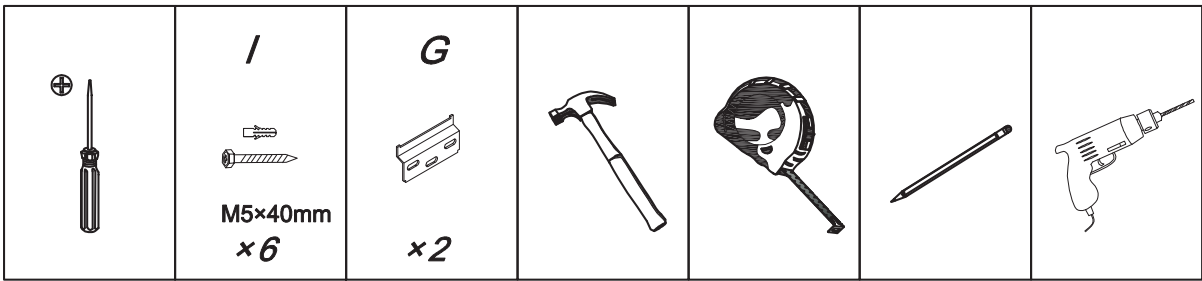

MANUAL DE INSTRUCCIONES

BT2980

MUEBLE DE BAÑO

Serie Royal

<p>A</p>  <p>x41</p>	<p>B</p>  <p>x10</p>	<p>C</p>  <p>x41</p>	<p>D</p>  <p>x2</p>	<p>E</p>  <p>M4x14mm x39</p>	<p>F</p>  <p>x2</p>	<p>G</p>  <p>x2</p>	<p>H</p>  <p>M4x28mm x4</p>
<p>I</p>  <p>M5x40mm x8</p>	<p>J</p>  <p>x1</p>	<p>K</p>  <p>M4x20mm x4</p>	<p>J</p>  <p>x2</p>	 <p>x1</p>			

A x41

B x10

	<p>E</p>  <p>M4×14mm x24</p>	<p>F</p>  <p>x2</p>	<p>D</p>  <p>x2</p>	<p>H</p>  <p>M4×28mm x4</p>
---	--	---	---	---

F x 2
E x 24
H x 4
D x 2

C x 16

	<p>E</p>  <p>M4×14mm</p> <p>×4</p>	<p>J</p>  <p>×2</p>
---	---	--

E ×4

J ×2

	<p>C</p>  <p>x 17</p>	<p>E</p>  <p>M4x14mm</p> <p>x 11</p>	<p>J</p>  <p>x 1</p>
---	--	--	---