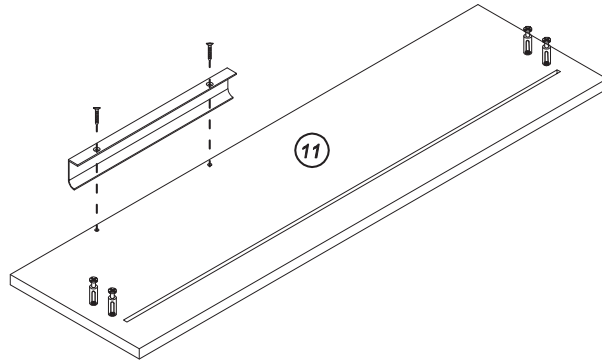

MANUAL DE INSTRUCCIONES

BT2980

MUEBLE DE BAÑO

Serie Royal

<p>A</p>  <p>x41</p>	<p>B</p>  <p>x10</p>	<p>C</p>  <p>x41</p>	<p>D</p>  <p>x2</p>	<p>E</p>  <p>M4x14mm x39</p>	<p>F</p>  <p>x2</p>	<p>G</p>  <p>x2</p>	<p>H</p>  <p>M4x28mm x4</p>
<p>I</p>  <p>M5x40mm x8</p>	<p>J</p>  <p>x1</p>	<p>K</p>  <p>M4x20mm x4</p>	<p>J</p>  <p>x2</p>	 <p>x1</p>			

A x41

B x10

	<p>E</p>  <p>M4×14mm x24</p>	<p>F</p>  <p>x2</p>	<p>D</p>  <p>x2</p>	<p>H</p>  <p>M4×28mm x4</p>
---	--	---	---	---

F x 2
E x 24
H x 4
D x 2

C x 16

	<p>E</p>  <p>M4×14mm</p> <p>×4</p>	<p>J</p>  <p>×2</p>
---	---	--

E ×4

J ×2

	<p>C</p>  <p>x 17</p>	<p>E</p>  <p>M4x14mm</p> <p>x 11</p>	<p>J</p>  <p>x 1</p>
---	--	--	---