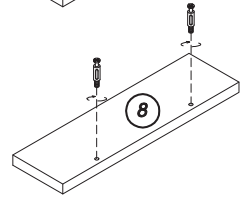

MANUAL DE INSTRUCCIONES

BT2980

MUEBLE DE BAÑO

Serie Royal

<p>A</p>  <p>x41</p>	<p>B</p>  <p>x10</p>	<p>C</p>  <p>x41</p>	<p>D</p>  <p>x2</p>	<p>E</p>  <p>M4x14mm x39</p>	<p>F</p>  <p>x2</p>	<p>G</p>  <p>x2</p>	<p>H</p>  <p>M4x28mm x4</p>
<p>I</p>  <p>M5x40mm x8</p>	<p>J</p>  <p>x1</p>	<p>K</p>  <p>M4x20mm x4</p>	<p>J</p>  <p>x2</p>	 <p>x1</p>			

A x41

B x10

	<p>E</p>  <p>M4×14mm x24</p>	<p>F</p>  <p>x2</p>	<p>D</p>  <p>x2</p>	<p>H</p>  <p>M4×28mm x4</p>
---	--	---	---	---

F x 2
E x 24
H x 4
D x 2

C x 16

	<p>E</p>  <p>M4×14mm</p> <p>×4</p>	<p>J</p>  <p>×2</p>
---	---	--

E ×4

J ×2

	<p>C</p>  <p>x 17</p>	<p>E</p>  <p>M4x14mm</p> <p>x 11</p>	<p>J</p>  <p>x 1</p>
---	--	--	---