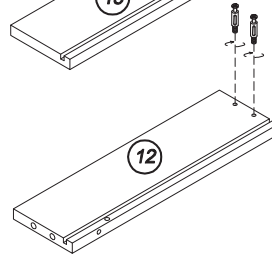

MANUAL DE INSTRUCCIONES

BT2980

MUEBLE DE BAÑO

Serie Royal

<p>A</p>  <p>x41</p>	<p>B</p>  <p>x10</p>	<p>C</p>  <p>x41</p>	<p>D</p>  <p>x2</p>	<p>E</p>  <p>M4x14mm x39</p>	<p>F</p>  <p>x2</p>	<p>G</p>  <p>x2</p>	<p>H</p>  <p>M4x28mm x4</p>
<p>I</p>  <p>M5x40mm x8</p>	<p>J</p>  <p>x1</p>	<p>K</p>  <p>M4x20mm x4</p>	<p>J</p>  <p>x2</p>	 <p>x1</p>			

A x41

B x10

	<p>E</p>  <p>M4×14mm x24</p>	<p>F</p>  <p>x2</p>	<p>D</p>  <p>x2</p>	<p>H</p>  <p>M4×28mm x4</p>
---	--	---	---	---

F x 2
E x 24
H x 4
D x 2

C x 16

	<p>E</p>  <p>M4×14mm</p> <p>×4</p>	<p>J</p>  <p>×2</p>
---	---	--

E ×4

J ×2

	<p>C</p>  <p>x 17</p>	<p>E</p>  <p>M4x14mm</p> <p>x 11</p>	<p>J</p>  <p>x 1</p>
---	--	--	---