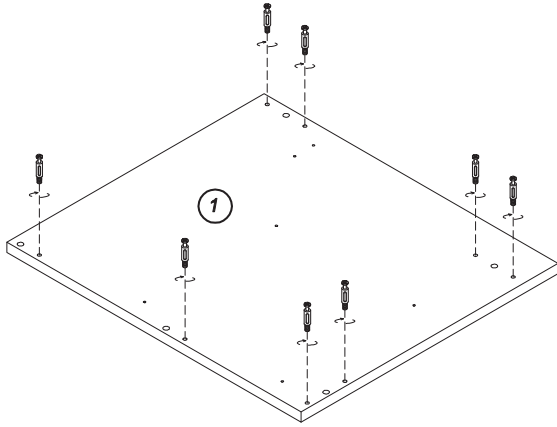

MANUAL DE INSTRUCCIONES

BT2980

MUEBLE DE BAÑO

Serie Royal

<p>A</p>  <p>x41</p>	<p>B</p>  <p>x10</p>	<p>C</p>  <p>x41</p>	<p>D</p>  <p>x2</p>	<p>E</p>  <p>M4x14mm x39</p>	<p>F</p>  <p>x2</p>	<p>G</p>  <p>x2</p>	<p>H</p>  <p>M4x28mm x4</p>
<p>I</p>  <p>M5x40mm x8</p>	<p>J</p>  <p>x1</p>	<p>K</p>  <p>M4x20mm x4</p>	<p>J</p>  <p>x2</p>	 <p>x1</p>			

A x41

B x10

	<p>E</p>  <p>M4×14mm x24</p>	<p>F</p>  <p>x2</p>	<p>D</p>  <p>x2</p>	<p>H</p>  <p>M4×28mm x4</p>
---	--	---	---	---

F x 2
E x 24
H x 4
D x 2

C x 16

	<p>E</p>  <p>M4×14mm</p> <p>×4</p>	<p>J</p>  <p>×2</p>
---	---	--

E ×4

J ×2

	<p>C</p>  <p>x 17</p>	<p>E</p>  <p>M4x14mm</p> <p>x 11</p>	<p>J</p>  <p>x 1</p>
---	--	--	---