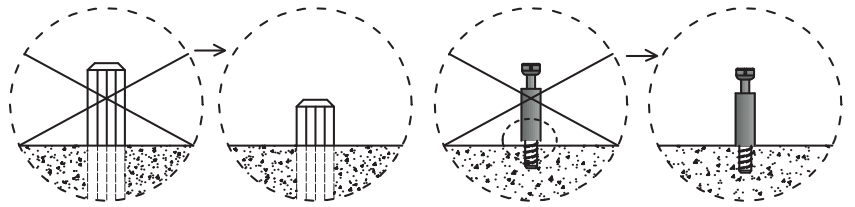

MANUAL DE INSTRUCCIONES

BT2980

MUEBLE DE BAÑO

Serie Royal

<p>A</p>  <p>x41</p>	<p>B</p>  <p>x10</p>	<p>C</p>  <p>x41</p>	<p>D</p>  <p>x2</p>	<p>E</p>  <p>M4x14mm x39</p>	<p>F</p>  <p>x2</p>	<p>G</p>  <p>x2</p>	<p>H</p>  <p>M4x28mm x4</p>
<p>I</p>  <p>M5x40mm x8</p>	<p>J</p>  <p>x1</p>	<p>K</p>  <p>M4x20mm x4</p>	<p>J</p>  <p>x2</p>	 <p>x1</p>			

A x41

B x10

	<p>E</p>  <p>M4×14mm x24</p>	<p>F</p>  <p>x2</p>	<p>D</p>  <p>x2</p>	<p>H</p>  <p>M4×28mm x4</p>
---	--	---	---	---

F x 2
E x 24
H x 4
D x 2

C x 16

	<p>E</p>  <p>M4×14mm</p> <p>×4</p>	<p>J</p>  <p>×2</p>
---	---	--