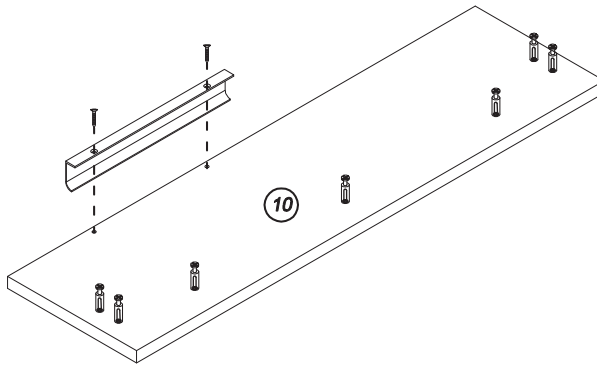

MANUAL DE INSTRUCCIONES

BT2980

MUEBLE DE BAÑO

Serie Royal

<p>A</p>  <p>x41</p>	<p>B</p>  <p>x10</p>	<p>C</p>  <p>x41</p>	<p>D</p>  <p>x2</p>	<p>E</p>  <p>M4x14mm x39</p>	<p>F</p>  <p>x2</p>	<p>G</p>  <p>x2</p>	<p>H</p>  <p>M4x28mm x4</p>
<p>I</p>  <p>M5x40mm x8</p>	<p>J</p>  <p>x1</p>	<p>K</p>  <p>M4x20mm x4</p>	<p>J</p>  <p>x2</p>	 <p>x1</p>			

A x41

B x10

	<p>E</p>  <p>M4×14mm x24</p>	<p>F</p>  <p>x2</p>	<p>D</p>  <p>x2</p>	<p>H</p>  <p>M4×28mm x4</p>
---	--	---	---	---

F x 2
E x 24
H x 4
D x 2

C x 16

	<p>E</p>  <p>M4×14mm</p> <p>×4</p>	<p>J</p>  <p>×2</p>
---	---	--

E ×4

J ×2

	<p>C</p>  <p>x 17</p>	<p>E</p>  <p>M4x14mm</p> <p>x 11</p>	<p>J</p>  <p>x 1</p>
---	--	--	---