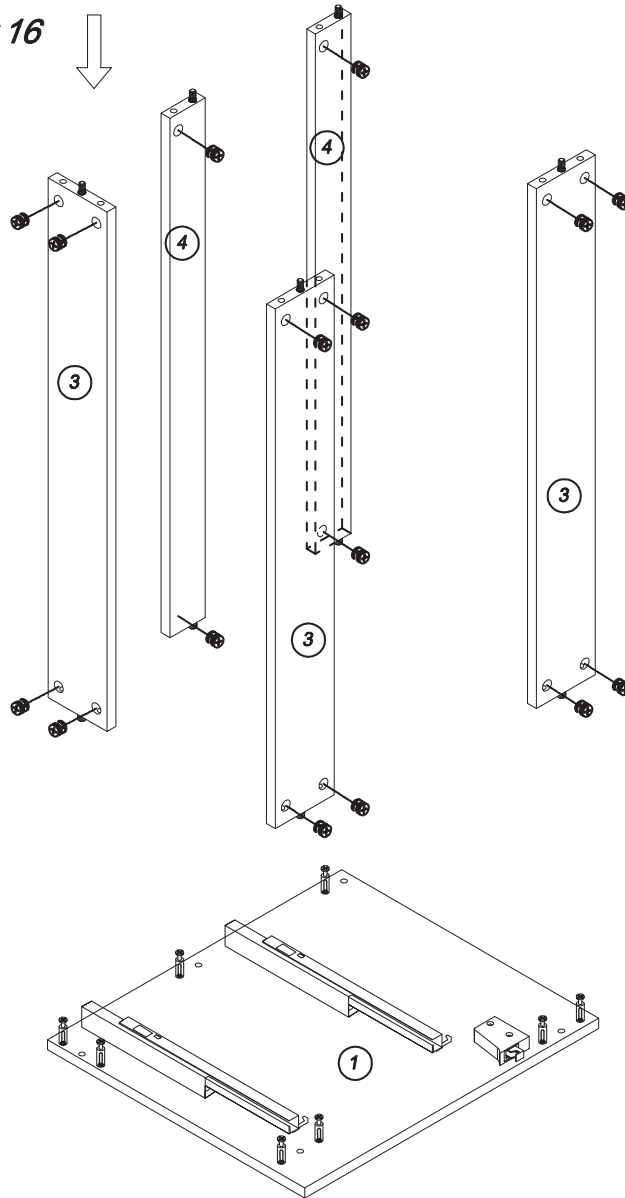

MANUAL DE INSTRUCCIONES

BT2980

MUEBLE DE BAÑO

Serie Royal

<p>A</p>  <p>x41</p>	<p>B</p>  <p>x10</p>	<p>C</p>  <p>x41</p>	<p>D</p>  <p>x2</p>	<p>E</p>  <p>M4x14mm x39</p>	<p>F</p>  <p>x2</p>	<p>G</p>  <p>x2</p>	<p>H</p>  <p>M4x28mm x4</p>
<p>I</p>  <p>M5x40mm x8</p>	<p>J</p>  <p>x1</p>	<p>K</p>  <p>M4x20mm x4</p>	<p>J</p>  <p>x2</p>	 <p>x1</p>			

A x41

B x10

	<p>E</p>  <p>M4×14mm x24</p>	<p>F</p>  <p>x2</p>	<p>D</p>  <p>x2</p>	<p>H</p>  <p>M4×28mm x4</p>
---	--	---	---	---

F x 2
E x 24
H x 4
D x 2

C x 16

	<p>E</p>  <p>M4×14mm</p> <p>×4</p>	<p>J</p>  <p>×2</p>
---	---	--

E ×4

J ×2

	<p>C</p>  <p>x 17</p>	<p>E</p>  <p>M4x14mm</p> <p>x 11</p>	<p>J</p>  <p>x 1</p>
---	--	--	---