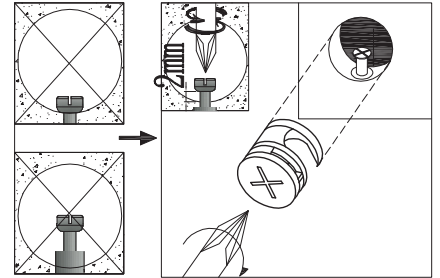

MANUAL DE INSTRUCCIONES

BT2980

MUEBLE DE BAÑO

Serie Royal

<p>A</p>  <p>x41</p>	<p>B</p>  <p>x10</p>	<p>C</p>  <p>x41</p>	<p>D</p>  <p>x2</p>	<p>E</p>  <p>M4x14mm x39</p>	<p>F</p>  <p>x2</p>	<p>G</p>  <p>x2</p>	<p>H</p>  <p>M4x28mm x4</p>
<p>I</p>  <p>M5x40mm x8</p>	<p>J</p>  <p>x1</p>	<p>K</p>  <p>M4x20mm x4</p>	<p>J</p>  <p>x2</p>	 <p>x1</p>			

A x41

B x10

	<p>E</p>  <p>M4×14mm x24</p>	<p>F</p>  <p>x2</p>	<p>D</p>  <p>x2</p>	<p>H</p>  <p>M4×28mm x4</p>
---	--	---	---	---

F x 2
E x 24
H x 4
D x 2

C x 16

	<p>E</p>  <p>M4×14mm</p> <p>×4</p>	<p>J</p>  <p>×2</p>
---	---	--

E ×4

J ×2

	<p>C</p>  <p>x 17</p>	<p>E</p>  <p>M4x14mm</p> <p>x 11</p>	<p>J</p>  <p>x 1</p>
---	--	--	---