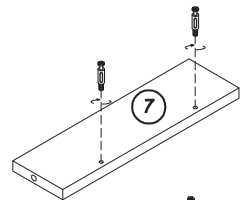

MANUAL DE INSTRUCCIONES

BT2980

MUEBLE DE BAÑO

Serie Royal

<p>A</p>  <p>x41</p>	<p>B</p>  <p>x10</p>	<p>C</p>  <p>x41</p>	<p>D</p>  <p>x2</p>	<p>E</p>  <p>M4x14mm x39</p>	<p>F</p>  <p>x2</p>	<p>G</p>  <p>x2</p>	<p>H</p>  <p>M4x28mm x4</p>
<p>I</p>  <p>M5x40mm x8</p>	<p>J</p>  <p>x1</p>	<p>K</p>  <p>M4x20mm x4</p>	<p>J</p>  <p>x2</p>	 <p>x1</p>			

A x41

B x10

	<p>E</p>  <p>M4×14mm x24</p>	<p>F</p>  <p>x2</p>	<p>D</p>  <p>x2</p>	<p>H</p>  <p>M4×28mm x4</p>
---	--	---	---	---

F x 2
E x 24
H x 4
D x 2

C x 16

	<p>E</p>  <p>M4×14mm</p> <p>×4</p>	<p>J</p>  <p>×2</p>
---	---	--

E ×4

J ×2

	<p>C</p>  <p>x 17</p>	<p>E</p>  <p>M4x14mm</p> <p>x 11</p>	<p>J</p>  <p>x 1</p>
---	--	--	---