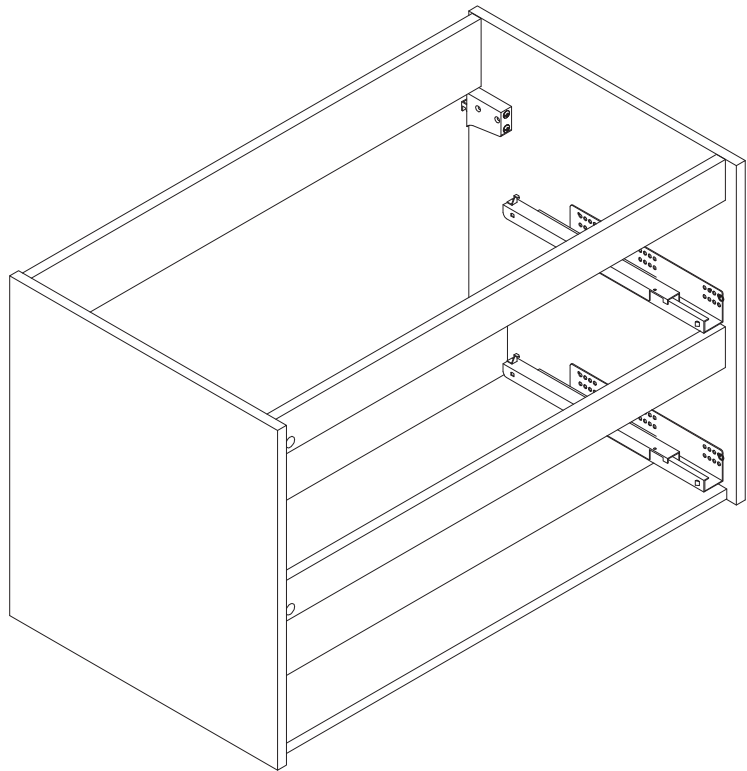

MANUAL DE INSTRUCCIONES

BT2980

MUEBLE DE BAÑO

Serie Royal

<p>A</p>  <p>x41</p>	<p>B</p>  <p>x10</p>	<p>C</p>  <p>x41</p>	<p>D</p>  <p>x2</p>	<p>E</p>  <p>M4x14mm x39</p>	<p>F</p>  <p>x2</p>	<p>G</p>  <p>x2</p>	<p>H</p>  <p>M4x28mm x4</p>
<p>I</p>  <p>M5x40mm x8</p>	<p>J</p>  <p>x1</p>	<p>K</p>  <p>M4x20mm x4</p>	<p>J</p>  <p>x2</p>	 <p>x1</p>			

A x41

B x10

	<p>E</p>  <p>M4×14mm x24</p>	<p>F</p>  <p>x2</p>	<p>D</p>  <p>x2</p>	<p>H</p>  <p>M4×28mm x4</p>
---	--	---	---	---

F x 2
E x 24
H x 4
D x 2

C x 16

	<p>E</p>  <p>M4×14mm</p> <p>×4</p>	<p>J</p>  <p>×2</p>
---	---	--

E ×4

J ×2

	<p>C</p>  <p>x 17</p>	<p>E</p>  <p>M4x14mm</p> <p>x 11</p>	<p>J</p>  <p>x 1</p>
---	--	--	---