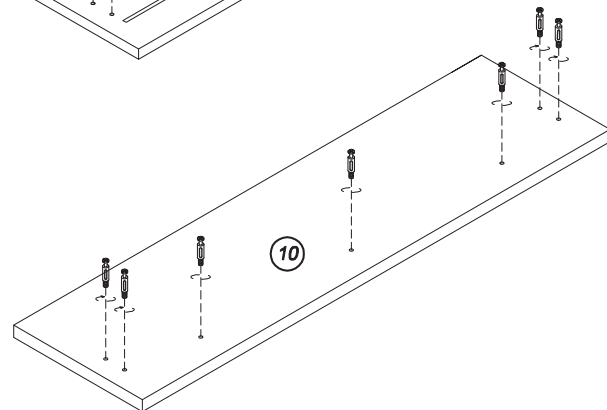

MANUAL DE INSTRUCCIONES

BT2980

MUEBLE DE BAÑO

Serie Royal

<p>A</p>  <p>x41</p>	<p>B</p>  <p>x10</p>	<p>C</p>  <p>x41</p>	<p>D</p>  <p>x2</p>	<p>E</p>  <p>M4x14mm x39</p>	<p>F</p>  <p>x2</p>	<p>G</p>  <p>x2</p>	<p>H</p>  <p>M4x28mm x4</p>
<p>I</p>  <p>M5x40mm x8</p>	<p>J</p>  <p>x1</p>	<p>K</p>  <p>M4x20mm x4</p>	<p>J</p>  <p>x2</p>	 <p>x1</p>			

A x41

B x10

	<p>E</p>  <p>M4×14mm x24</p>	<p>F</p>  <p>x2</p>	<p>D</p>  <p>x2</p>	<p>H</p>  <p>M4×28mm x4</p>
---	--	---	---	---

F x 2
E x 24
H x 4
D x 2

C x 16

	<p>E</p>  <p>M4×14mm</p> <p>×4</p>	<p>J</p>  <p>×2</p>
---	---	--

E ×4

J ×2

	<p>C</p>  <p>x 17</p>	<p>E</p>  <p>M4x14mm</p> <p>x 11</p>	<p>J</p>  <p>x 1</p>
---	--	--	---