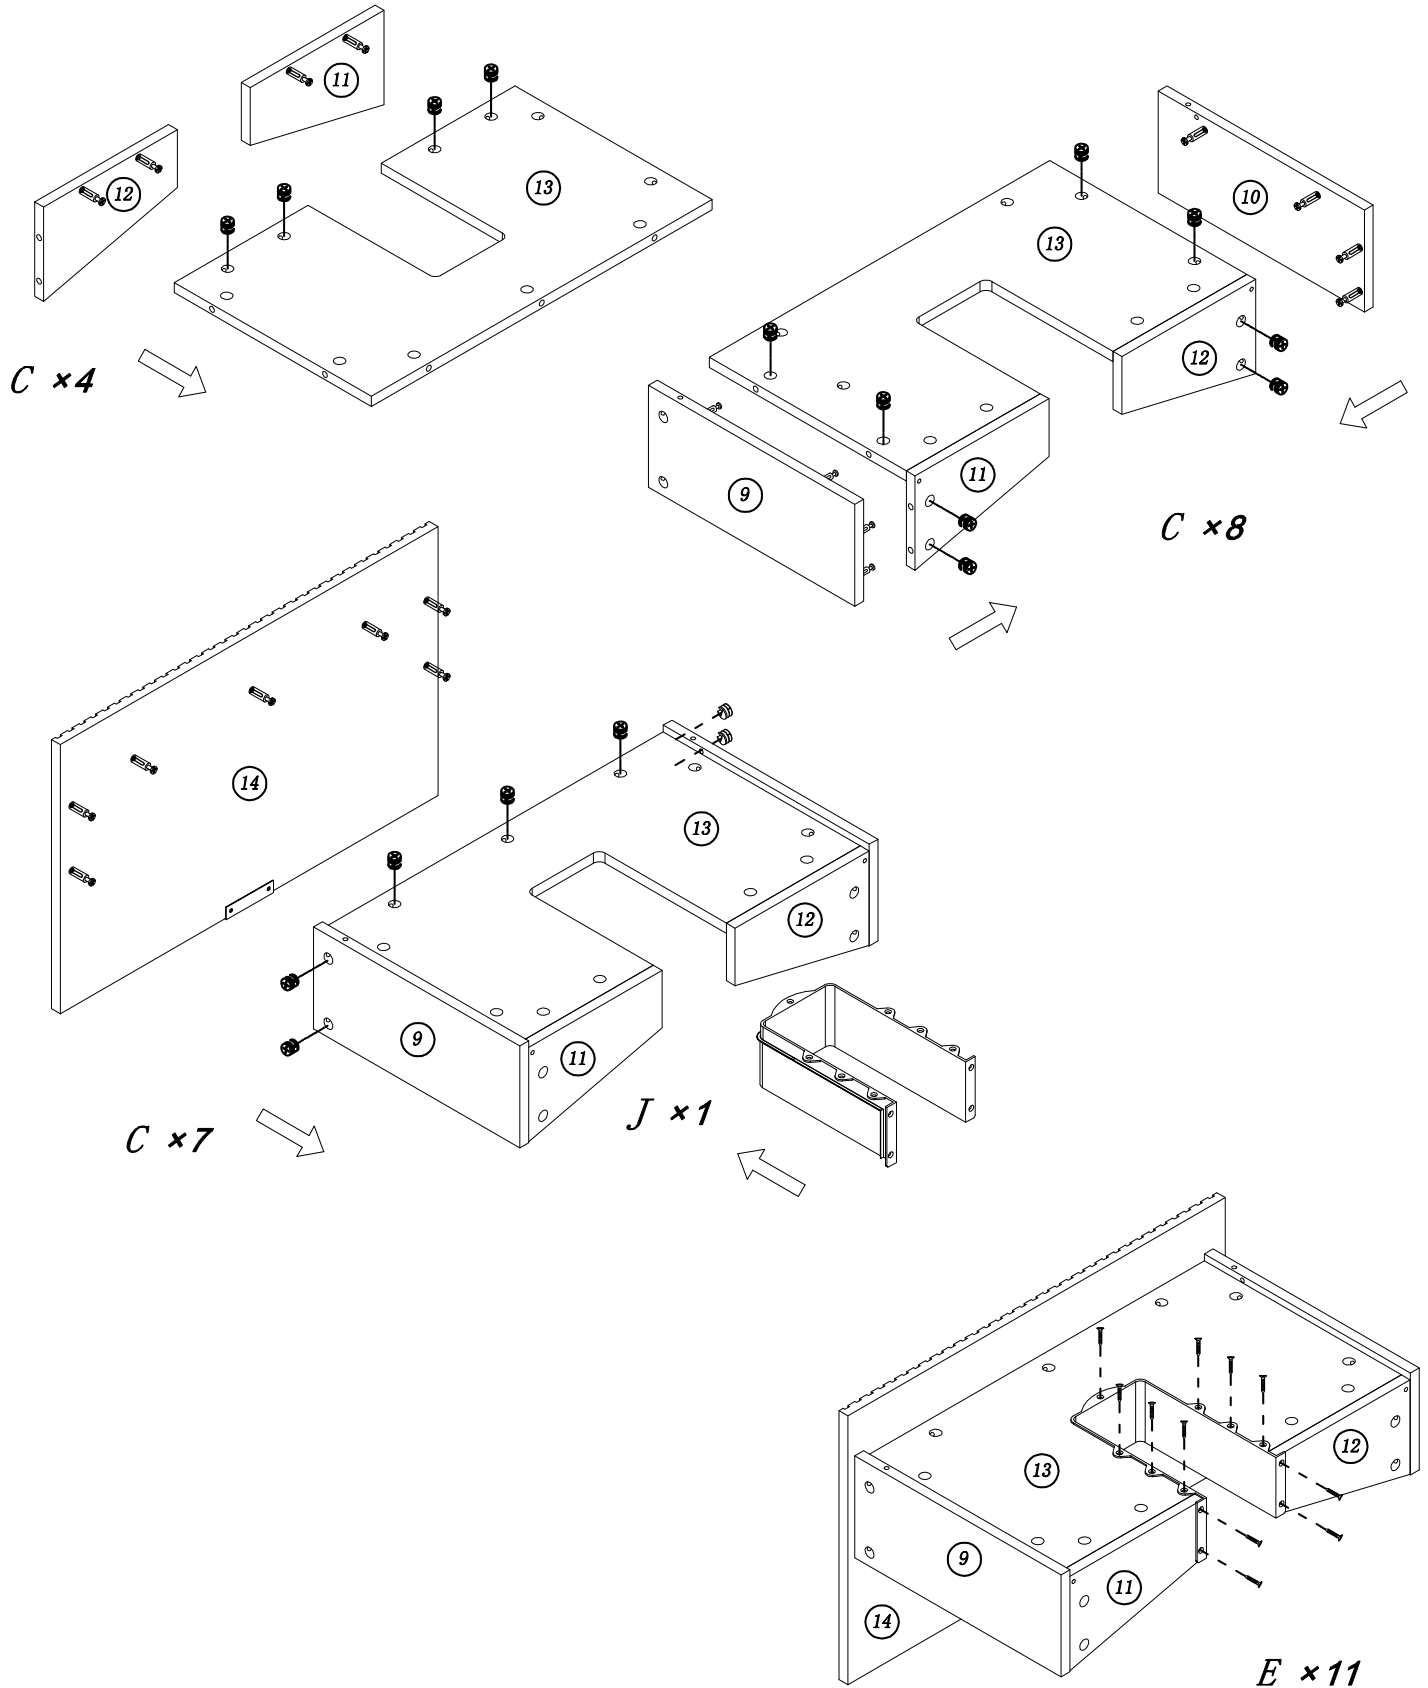

MANUAL DE INSTRUCCIONES

BT2978

MUEBLE DE BAÑO

Serie Selva

<p>A</p>  <p>x61</p>	<p>B</p>  <p>x25</p>	<p>C</p>  <p>x61</p>	<p>D</p>  <p>x3</p>	<p>E</p>  <p>M4 14mm</p> <p>x39</p>	<p>F</p>  <p>x2</p>	<p>G</p>  <p>x3</p>	<p>H</p>  <p>M4 28mm</p> <p>x6</p>
<p>I</p>  <p>M5 40mm</p> <p>x9</p>	<p>J</p>  <p>x1</p>	<p>K</p>  <p>M4 20mm</p> <p>x2</p>	<p>L</p>  <p>M4 35mm</p> <p>x1</p>	<p>M</p>  <p>x2</p>	 <p>x1</p>		

F x1
E x12
H x2
D x1

C x14

↓

	<p><i>C</i></p>  <p>x16</p>	<p><i>L</i></p>  <p>M4 35mm</p> <p>x1</p>
---	---	---

	<p>A</p>  <p>x27</p>	<p>E</p>  <p>M4 14mm</p> <p>x4</p>	<p>M</p>  <p>x2</p>
---	---	---	--

A x27

E x4
M x2

	<p><i>C</i></p>  <p>x19</p>	<p><i>E</i></p>  <p>M4 14mm</p> <p>x11</p>	<p><i>J</i></p>  <p>x1</p>
---	---	--	--

K x 2