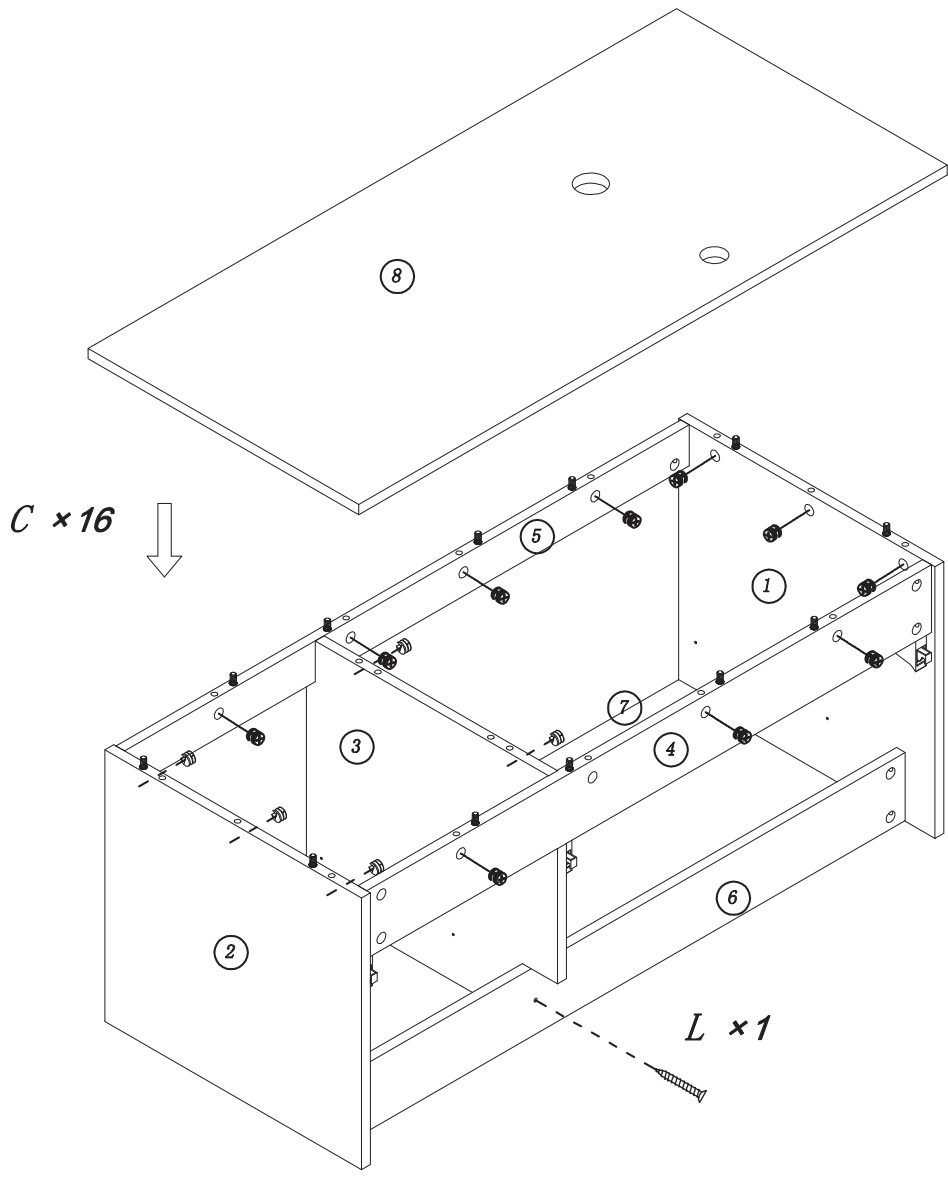

MANUAL DE INSTRUCCIONES

BT2978

MUEBLE DE BAÑO

Serie Selva

<p>A</p>  <p>x61</p>	<p>B</p>  <p>x25</p>	<p>C</p>  <p>x61</p>	<p>D</p>  <p>x3</p>	<p>E</p>  <p>M4 14mm</p> <p>x39</p>	<p>F</p>  <p>x2</p>	<p>G</p>  <p>x3</p>	<p>H</p>  <p>M4 28mm</p> <p>x6</p>
<p>I</p>  <p>M5 40mm</p> <p>x9</p>	<p>J</p>  <p>x1</p>	<p>K</p>  <p>M4 20mm</p> <p>x2</p>	<p>L</p>  <p>M4 35mm</p> <p>x1</p>	<p>M</p>  <p>x2</p>	 <p>x1</p>		

F x1
E x12
H x2
D x1

C x14

↓

	<p><i>C</i></p>  <p>x16</p>	<p><i>L</i></p>  <p>M4 35mm</p> <p>x1</p>
---	---	---

	<p>A</p>  <p>x27</p>	<p>E</p>  <p>M4 14mm</p> <p>x4</p>	<p>M</p>  <p>x2</p>
---	---	---	--

A x27

E x4
M x2

	<p><i>C</i></p>  <p>x19</p>	<p><i>E</i></p>  <p>M4 14mm</p> <p>x11</p>	<p><i>J</i></p>  <p>x1</p>
---	---	--	--

K x 2