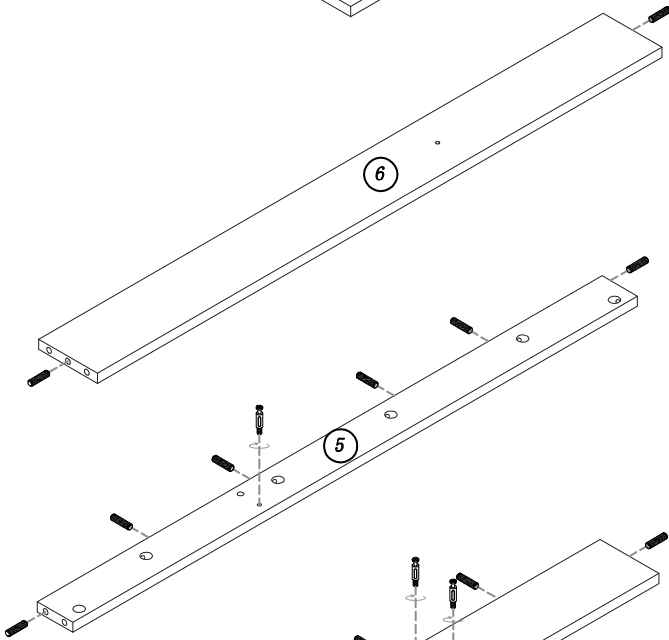

MANUAL DE INSTRUCCIONES

BT2978

MUEBLE DE BAÑO

Serie Selva

<p>A</p>  <p>x61</p>	<p>B</p>  <p>x25</p>	<p>C</p>  <p>x61</p>	<p>D</p>  <p>x3</p>	<p>E</p>  <p>M4 14mm</p> <p>x39</p>	<p>F</p>  <p>x2</p>	<p>G</p>  <p>x3</p>	<p>H</p>  <p>M4 28mm</p> <p>x6</p>
<p>I</p>  <p>M5 40mm</p> <p>x9</p>	<p>J</p>  <p>x1</p>	<p>K</p>  <p>M4 20mm</p> <p>x2</p>	<p>L</p>  <p>M4 35mm</p> <p>x1</p>	<p>M</p>  <p>x2</p>	 <p>x1</p>		

A x34

B x25

	<p><i>E</i></p>  <p>M4 14mm</p> <p>x12</p>	<p><i>F</i></p>  <p>x1</p>	<p><i>D</i></p>  <p>x2</p>	<p><i>H</i></p>  <p>M4 28mm</p> <p>x4</p>
---	--	--	--	---

F x1
E x12
H x4
D x2

	<p><i>E</i></p>  <p>M4 14mm</p> <p>x12</p>	<p><i>F</i></p>  <p>x1</p>	<p><i>D</i></p>  <p>x1</p>	<p><i>H</i></p>  <p>M4 28mm</p> <p>x2</p>
---	--	--	--	---

F x1
E x12
H x2
D x1

C x14

↓

	<p><i>C</i></p>  <p>x16</p>	<p><i>L</i></p>  <p>M4 35mm</p> <p>x1</p>
---	---	---

	<p>A</p>  <p>x27</p>	<p>E</p>  <p>M4 14mm</p> <p>x4</p>	<p>M</p>  <p>x2</p>
---	---	---	--

A x27