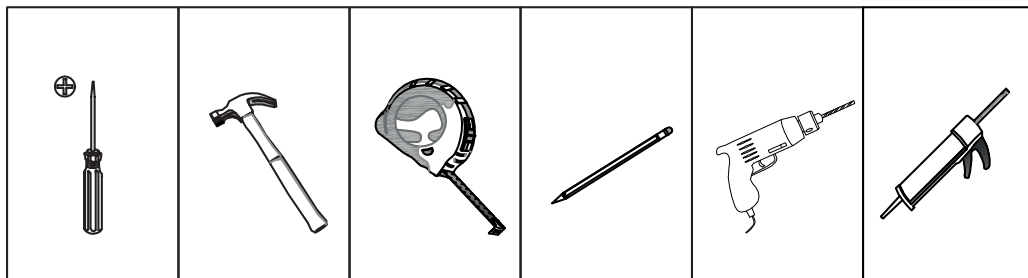

MANUAL DE INSTRUCCIONES

BT2978

MUEBLE DE BAÑO

Serie Selva

<p>A</p>  <p>x61</p>	<p>B</p>  <p>x25</p>	<p>C</p>  <p>x61</p>	<p>D</p>  <p>x3</p>	<p>E</p>  <p>M4 14mm</p> <p>x39</p>	<p>F</p>  <p>x2</p>	<p>G</p>  <p>x3</p>	<p>H</p>  <p>M4 28mm</p> <p>x6</p>
<p>I</p>  <p>M5 40mm</p> <p>x9</p>	<p>J</p>  <p>x1</p>	<p>K</p>  <p>M4 20mm</p> <p>x2</p>	<p>L</p>  <p>M4 35mm</p> <p>x1</p>	<p>M</p>  <p>x2</p>	 <p>x1</p>		