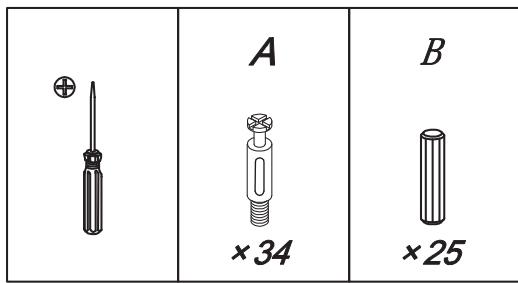

MANUAL DE INSTRUCCIONES

BT2978

MUEBLE DE BAÑO

Serie Selva

<p>A</p>  <p>x61</p>	<p>B</p>  <p>x25</p>	<p>C</p>  <p>x61</p>	<p>D</p>  <p>x3</p>	<p>E</p>  <p>M4 14mm</p> <p>x39</p>	<p>F</p>  <p>x2</p>	<p>G</p>  <p>x3</p>	<p>H</p>  <p>M4 28mm</p> <p>x6</p>
<p>I</p>  <p>M5 40mm</p> <p>x9</p>	<p>J</p>  <p>x1</p>	<p>K</p>  <p>M4 20mm</p> <p>x2</p>	<p>L</p>  <p>M4 35mm</p> <p>x1</p>	<p>M</p>  <p>x2</p>	 <p>x1</p>		

A x34

B x25

	<p><i>E</i></p>  <p>M4 14mm</p> <p>x12</p>	<p><i>F</i></p>  <p>x1</p>	<p><i>D</i></p>  <p>x2</p>	<p><i>H</i></p>  <p>M4 28mm</p> <p>x4</p>
---	--	--	--	---

F x1
E x12
H x4
D x2

	<p><i>E</i></p>  <p>M4 14mm</p> <p>x12</p>	<p><i>F</i></p>  <p>x1</p>	<p><i>D</i></p>  <p>x1</p>	<p><i>H</i></p>  <p>M4 28mm</p> <p>x2</p>
---	--	--	--	---

F x1
E x12
H x2
D x1

C x14

↓

	<p><i>C</i></p>  <p>x16</p>	<p><i>L</i></p>  <p>M4 35mm</p> <p>x1</p>
---	---	---

	<p>A</p>  <p>x27</p>	<p>E</p>  <p>M4 14mm</p> <p>x4</p>	<p>M</p>  <p>x2</p>
---	---	---	--

A x27