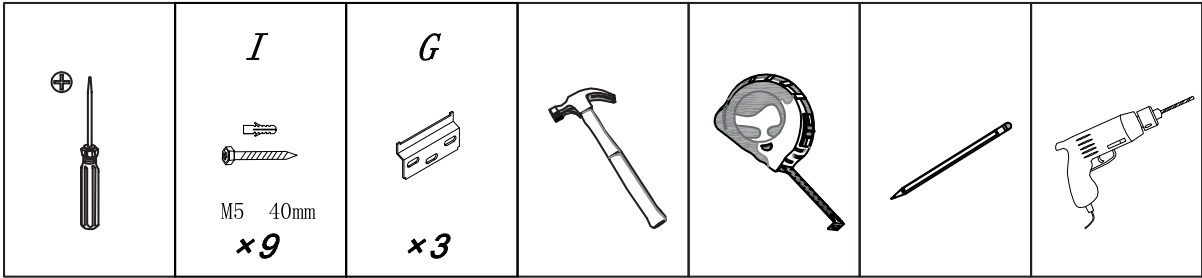

MANUAL DE INSTRUCCIONES

BT2978

MUEBLE DE BAÑO

Serie Selva

<p>A</p>  <p>x61</p>	<p>B</p>  <p>x25</p>	<p>C</p>  <p>x61</p>	<p>D</p>  <p>x3</p>	<p>E</p>  <p>M4 14mm</p> <p>x39</p>	<p>F</p>  <p>x2</p>	<p>G</p>  <p>x3</p>	<p>H</p>  <p>M4 28mm</p> <p>x6</p>
<p>I</p>  <p>M5 40mm</p> <p>x9</p>	<p>J</p>  <p>x1</p>	<p>K</p>  <p>M4 20mm</p> <p>x2</p>	<p>L</p>  <p>M4 35mm</p> <p>x1</p>	<p>M</p>  <p>x2</p>	 <p>x1</p>		

F x1
E x12
H x2
D x1

C x14

↓

	<p><i>C</i></p>  <p>x16</p>	<p><i>L</i></p>  <p>M4 35mm</p> <p>x1</p>
---	---	---

	<p>A</p>  <p>x27</p>	<p>E</p>  <p>M4 14mm</p> <p>x4</p>	<p>M</p>  <p>x2</p>
---	---	---	--

A x27