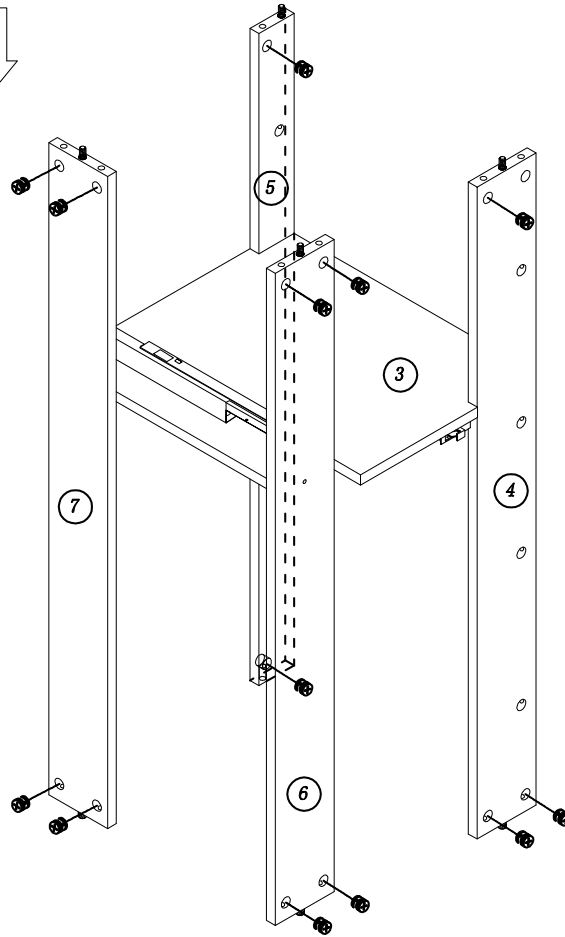

MANUAL DE INSTRUCCIONES

BT2978

MUEBLE DE BAÑO

Serie Selva

<p>A</p>  <p>x61</p>	<p>B</p>  <p>x25</p>	<p>C</p>  <p>x61</p>	<p>D</p>  <p>x3</p>	<p>E</p>  <p>M4 14mm</p> <p>x39</p>	<p>F</p>  <p>x2</p>	<p>G</p>  <p>x3</p>	<p>H</p>  <p>M4 28mm</p> <p>x6</p>
<p>I</p>  <p>M5 40mm</p> <p>x9</p>	<p>J</p>  <p>x1</p>	<p>K</p>  <p>M4 20mm</p> <p>x2</p>	<p>L</p>  <p>M4 35mm</p> <p>x1</p>	<p>M</p>  <p>x2</p>	 <p>x1</p>		

F x1
E x12
H x2
D x1

C x14

↓

	<p><i>C</i></p>  <p>x16</p>	<p><i>L</i></p>  <p>M4 35mm</p> <p>x1</p>
---	---	---

	<p>A</p>  <p>x27</p>	<p>E</p>  <p>M4 14mm</p> <p>x4</p>	<p>M</p>  <p>x2</p>
---	---	---	--

A x27

E x4
M x2

	<p><i>C</i></p>  <p>x19</p>	<p><i>E</i></p>  <p>M4 14mm</p> <p>x11</p>	<p><i>J</i></p>  <p>x1</p>
---	---	--	--

K x 2