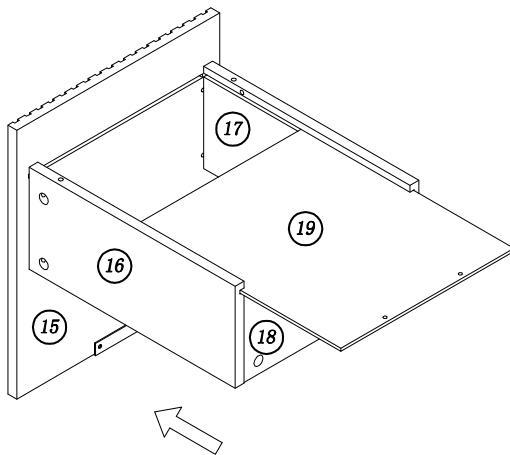

MANUAL DE INSTRUCCIONES

BT2978

MUEBLE DE BAÑO

Serie Selva

<p>A</p>  <p>x61</p>	<p>B</p>  <p>x25</p>	<p>C</p>  <p>x61</p>	<p>D</p>  <p>x3</p>	<p>E</p>  <p>M4 14mm</p> <p>x39</p>	<p>F</p>  <p>x2</p>	<p>G</p>  <p>x3</p>	<p>H</p>  <p>M4 28mm</p> <p>x6</p>
<p>I</p>  <p>M5 40mm</p> <p>x9</p>	<p>J</p>  <p>x1</p>	<p>K</p>  <p>M4 20mm</p> <p>x2</p>	<p>L</p>  <p>M4 35mm</p> <p>x1</p>	<p>M</p>  <p>x2</p>	 <p>x1</p>		

F x1
E x12
H x2
D x1

C x14

↓

	<p><i>C</i></p>  <p>x16</p>	<p><i>L</i></p>  <p>M4 35mm</p> <p>x1</p>
---	---	---

	<p>A</p>  <p>x27</p>	<p>E</p>  <p>M4 14mm</p> <p>x4</p>	<p>M</p>  <p>x2</p>
---	---	---	--

A x27

E x4
M x2

	<p><i>C</i></p>  <p>x19</p>	<p><i>E</i></p>  <p>M4 14mm</p> <p>x11</p>	<p><i>J</i></p>  <p>x1</p>
---	---	--	--

K x 2