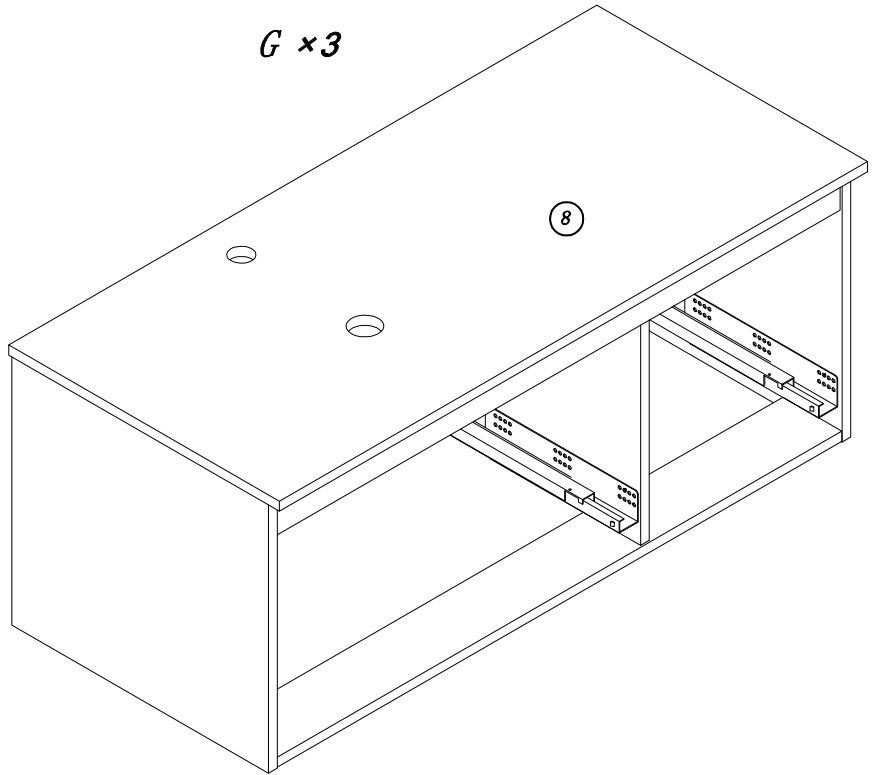

MANUAL DE INSTRUCCIONES

BT2978

MUEBLE DE BAÑO

Serie Selva

<p>A</p>  <p>x61</p>	<p>B</p>  <p>x25</p>	<p>C</p>  <p>x61</p>	<p>D</p>  <p>x3</p>	<p>E</p>  <p>M4 14mm</p> <p>x39</p>	<p>F</p>  <p>x2</p>	<p>G</p>  <p>x3</p>	<p>H</p>  <p>M4 28mm</p> <p>x6</p>
<p>I</p>  <p>M5 40mm</p> <p>x9</p>	<p>J</p>  <p>x1</p>	<p>K</p>  <p>M4 20mm</p> <p>x2</p>	<p>L</p>  <p>M4 35mm</p> <p>x1</p>	<p>M</p>  <p>x2</p>	 <p>x1</p>		

F x1
E x12
H x2
D x1

C x14

↓

	<p><i>C</i></p>  <p>x16</p>	<p><i>L</i></p>  <p>M4 35mm</p> <p>x1</p>
---	---	---

	<p>A</p>  <p>x27</p>	<p>E</p>  <p>M4 14mm</p> <p>x4</p>	<p>M</p>  <p>x2</p>
---	---	---	--

A x27