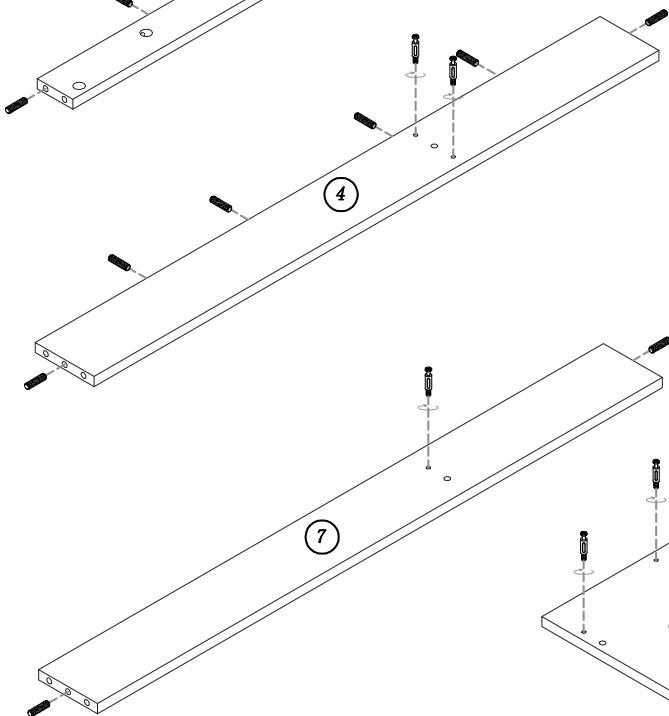

MANUAL DE INSTRUCCIONES

BT2978

MUEBLE DE BAÑO

Serie Selva

<p>A</p>  <p>x61</p>	<p>B</p>  <p>x25</p>	<p>C</p>  <p>x61</p>	<p>D</p>  <p>x3</p>	<p>E</p>  <p>M4 14mm</p> <p>x39</p>	<p>F</p>  <p>x2</p>	<p>G</p>  <p>x3</p>	<p>H</p>  <p>M4 28mm</p> <p>x6</p>
<p>I</p>  <p>M5 40mm</p> <p>x9</p>	<p>J</p>  <p>x1</p>	<p>K</p>  <p>M4 20mm</p> <p>x2</p>	<p>L</p>  <p>M4 35mm</p> <p>x1</p>	<p>M</p>  <p>x2</p>	 <p>x1</p>		

A x34

B x25

	<p><i>E</i></p>  <p>M4 14mm</p> <p>x12</p>	<p><i>F</i></p>  <p>x1</p>	<p><i>D</i></p>  <p>x2</p>	<p><i>H</i></p>  <p>M4 28mm</p> <p>x4</p>
---	--	--	--	---

F x1
E x12
H x4
D x2

	<p><i>E</i></p>  <p>M4 14mm</p> <p>x12</p>	<p><i>F</i></p>  <p>x1</p>	<p><i>D</i></p>  <p>x1</p>	<p><i>H</i></p>  <p>M4 28mm</p> <p>x2</p>
---	--	--	--	---

F x1
E x12
H x2
D x1

C x14

↓

	<p><i>C</i></p>  <p>x16</p>	<p><i>L</i></p>  <p>M4 35mm</p> <p>x1</p>
---	---	---

	<p>A</p>  <p>x27</p>	<p>E</p>  <p>M4 14mm</p> <p>x4</p>	<p>M</p>  <p>x2</p>
---	---	---	--

A x27