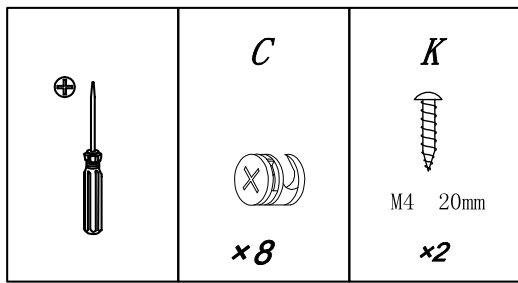

MANUAL DE INSTRUCCIONES

BT2978

MUEBLE DE BAÑO

Serie Selva

<p>A</p>  <p>x61</p>	<p>B</p>  <p>x25</p>	<p>C</p>  <p>x61</p>	<p>D</p>  <p>x3</p>	<p>E</p>  <p>M4 14mm</p> <p>x39</p>	<p>F</p>  <p>x2</p>	<p>G</p>  <p>x3</p>	<p>H</p>  <p>M4 28mm</p> <p>x6</p>
<p>I</p>  <p>M5 40mm</p> <p>x9</p>	<p>J</p>  <p>x1</p>	<p>K</p>  <p>M4 20mm</p> <p>x2</p>	<p>L</p>  <p>M4 35mm</p> <p>x1</p>	<p>M</p>  <p>x2</p>	 <p>x1</p>		

A x34

B x25

	<p><i>E</i></p>  <p>M4 14mm</p> <p>x12</p>	<p><i>F</i></p>  <p>x1</p>	<p><i>D</i></p>  <p>x2</p>	<p><i>H</i></p>  <p>M4 28mm</p> <p>x4</p>
---	--	--	--	---

F x1
E x12
H x4
D x2

	<p><i>E</i></p>  <p>M4 14mm</p> <p>x12</p>	<p><i>F</i></p>  <p>x1</p>	<p><i>D</i></p>  <p>x1</p>	<p><i>H</i></p>  <p>M4 28mm</p> <p>x2</p>
---	--	--	--	---

F x1
E x12
H x2
D x1

C x14

↓

	<p><i>C</i></p>  <p>x16</p>	<p><i>L</i></p>  <p>M4 35mm</p> <p>x1</p>
---	---	---

	<p>A</p>  <p>x27</p>	<p>E</p>  <p>M4 14mm</p> <p>x4</p>	<p>M</p>  <p>x2</p>
---	---	---	--

A x27

E x4
M x2

	<p><i>C</i></p>  <p>x19</p>	<p><i>E</i></p>  <p>M4 14mm</p> <p>x11</p>	<p><i>J</i></p>  <p>x1</p>
---	---	--	--

K x 2