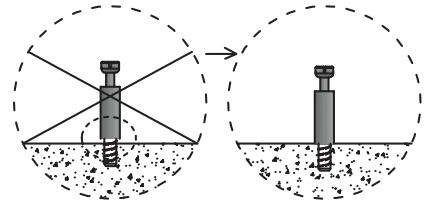

MANUAL DE INSTRUCCIONES

BT2978

MUEBLE DE BAÑO

Serie Selva

<p>A</p>  <p>x61</p>	<p>B</p>  <p>x25</p>	<p>C</p>  <p>x61</p>	<p>D</p>  <p>x3</p>	<p>E</p>  <p>M4 14mm</p> <p>x39</p>	<p>F</p>  <p>x2</p>	<p>G</p>  <p>x3</p>	<p>H</p>  <p>M4 28mm</p> <p>x6</p>
<p>I</p>  <p>M5 40mm</p> <p>x9</p>	<p>J</p>  <p>x1</p>	<p>K</p>  <p>M4 20mm</p> <p>x2</p>	<p>L</p>  <p>M4 35mm</p> <p>x1</p>	<p>M</p>  <p>x2</p>	 <p>x1</p>		

F x1
E x12
H x2
D x1

C x14

↓

	<p><i>C</i></p>  <p>x16</p>	<p><i>L</i></p>  <p>M4 35mm</p> <p>x1</p>
---	---	---

	<p>A</p>  <p>x27</p>	<p>E</p>  <p>M4 14mm</p> <p>x4</p>	<p>M</p>  <p>x2</p>
---	---	---	--

A x27