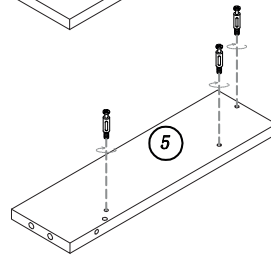

MANUAL DE INSTRUCCIONES

BT2977

MUEBLE DE BAÑO

Serie Pau

<p>A</p>  <p>x30</p>	<p>B</p>  <p>x8</p>	<p>C</p>  <p>x30</p>	<p>D</p>  <p>x2</p>	<p>E</p>  <p>M4 14mm x23</p>	<p>F</p>  <p>x1</p>	<p>G</p>  <p>x2</p>	<p>H</p>  <p>M4 28mm x4</p>
<p>I</p>  <p>M5 40mm x8</p>	 <p>x1</p>						

A x30

B x8

	<p><i>E</i></p>  <p>M4 14mm</p> <p>x12</p>	<p><i>F</i></p>  <p>x1</p>	<p><i>D</i></p>  <p>x2</p>	<p><i>H</i></p>  <p>M4 28mm</p> <p>x4</p>
---	--	--	--	---

F x1
E x12
H x4
D x2

	<p><i>C</i></p>  <p>x16</p>	<p><i>E</i></p>  <p>M4 14mm</p> <p>x11</p>
---	---	--