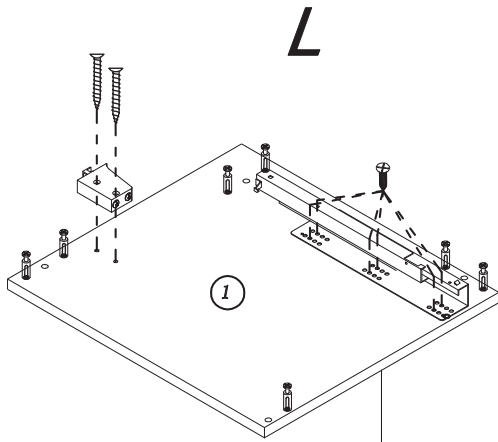

MANUAL DE INSTRUCCIONES

BT2977

MUEBLE DE BAÑO

Serie Pau

<p>A</p>  <p>x30</p>	<p>B</p>  <p>x8</p>	<p>C</p>  <p>x30</p>	<p>D</p>  <p>x2</p>	<p>E</p>  <p>M4 14mm x23</p>	<p>F</p>  <p>x1</p>	<p>G</p>  <p>x2</p>	<p>H</p>  <p>M4 28mm x4</p>
<p>I</p>  <p>M5 40mm x8</p>	 <p>x1</p>						

A x30

B x8

	<p><i>E</i></p>  <p>M4 14mm</p> <p>x12</p>	<p><i>F</i></p>  <p>x1</p>	<p><i>D</i></p>  <p>x2</p>	<p><i>H</i></p>  <p>M4 28mm</p> <p>x4</p>
---	--	--	--	---

F x1
E x12
H x4
D x2

	<p><i>C</i></p>  <p>x16</p>	<p><i>E</i></p>  <p>M4 14mm</p> <p>x11</p>
---	---	--