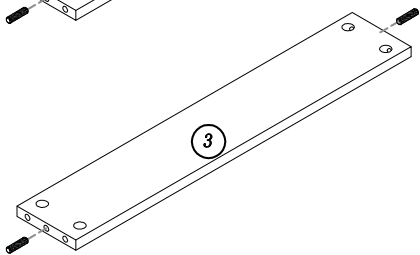

MANUAL DE INSTRUCCIONES

BT2977

MUEBLE DE BAÑO

Serie Pau

<p>A</p>  <p>x30</p>	<p>B</p>  <p>x8</p>	<p>C</p>  <p>x30</p>	<p>D</p>  <p>x2</p>	<p>E</p>  <p>M4 14mm x23</p>	<p>F</p>  <p>x1</p>	<p>G</p>  <p>x2</p>	<p>H</p>  <p>M4 28mm x4</p>
<p>I</p>  <p>M5 40mm x8</p>	 <p>x1</p>						

A x30

B x8

	<p><i>E</i></p>  <p>M4 14mm</p> <p>x12</p>	<p><i>F</i></p>  <p>x1</p>	<p><i>D</i></p>  <p>x2</p>	<p><i>H</i></p>  <p>M4 28mm</p> <p>x4</p>
---	--	--	--	---

F x1
E x12
H x4
D x2

	<p><i>C</i></p>  <p>x16</p>	<p><i>E</i></p>  <p>M4 14mm</p> <p>x11</p>
---	---	--