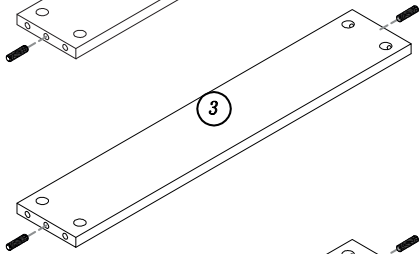

MANUAL DE INSTRUCCIONES

BT2977

MUEBLE DE BAÑO

Serie Pau

<p>A</p>  <p>x30</p>	<p>B</p>  <p>x8</p>	<p>C</p>  <p>x30</p>	<p>D</p>  <p>x2</p>	<p>E</p>  <p>M4 14mm x23</p>	<p>F</p>  <p>x1</p>	<p>G</p>  <p>x2</p>	<p>H</p>  <p>M4 28mm x4</p>
<p>I</p>  <p>M5 40mm x8</p>	 <p>x1</p>						

A x30

B x8

	<p><i>E</i></p>  <p>M4 14mm</p> <p>x12</p>	<p><i>F</i></p>  <p>x1</p>	<p><i>D</i></p>  <p>x2</p>	<p><i>H</i></p>  <p>M4 28mm</p> <p>x4</p>
---	--	--	--	---

F x1
E x12
H x4
D x2

	<p><i>C</i></p>  <p>x16</p>	<p><i>E</i></p>  <p>M4 14mm</p> <p>x11</p>
---	---	--