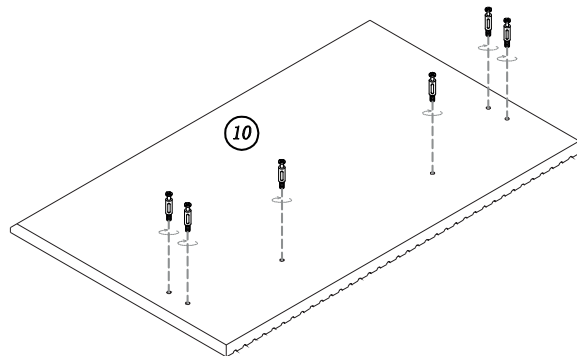

MANUAL DE INSTRUCCIONES

BT2977

MUEBLE DE BAÑO

Serie Pau

<p>A</p>  <p>x30</p>	<p>B</p>  <p>x8</p>	<p>C</p>  <p>x30</p>	<p>D</p>  <p>x2</p>	<p>E</p>  <p>M4 14mm x23</p>	<p>F</p>  <p>x1</p>	<p>G</p>  <p>x2</p>	<p>H</p>  <p>M4 28mm x4</p>
<p>I</p>  <p>M5 40mm x8</p>	 <p>x1</p>						

A x30

B x8

	<p><i>E</i></p>  <p>M4 14mm</p> <p>x12</p>	<p><i>F</i></p>  <p>x1</p>	<p><i>D</i></p>  <p>x2</p>	<p><i>H</i></p>  <p>M4 28mm</p> <p>x4</p>
---	--	--	--	---

F x1
E x12
H x4
D x2

	<p><i>C</i></p>  <p>x16</p>	<p><i>E</i></p>  <p>M4 14mm</p> <p>x11</p>
---	---	--