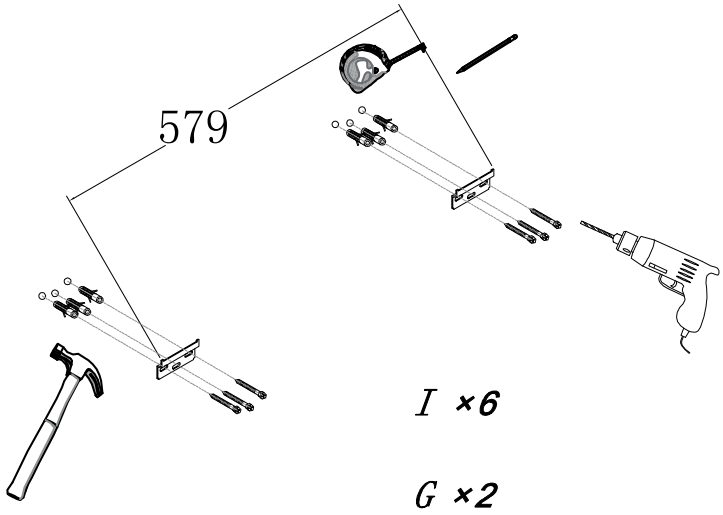

MANUAL DE INSTRUCCIONES

BT2977

MUEBLE DE BAÑO

Serie Pau

<p>A</p>  <p>x30</p>	<p>B</p>  <p>x8</p>	<p>C</p>  <p>x30</p>	<p>D</p>  <p>x2</p>	<p>E</p>  <p>M4 14mm x23</p>	<p>F</p>  <p>x1</p>	<p>G</p>  <p>x2</p>	<p>H</p>  <p>M4 28mm x4</p>
<p>I</p>  <p>M5 40mm x8</p>	 <p>x1</p>						

A x30

B x8

	<p><i>E</i></p>  <p>M4 14mm</p> <p>x12</p>	<p><i>F</i></p>  <p>x1</p>	<p><i>D</i></p>  <p>x2</p>	<p><i>H</i></p>  <p>M4 28mm</p> <p>x4</p>
---	--	--	--	---

F x1
E x12
H x4
D x2

	<p><i>C</i></p>  <p>x16</p>	<p><i>E</i></p>  <p>M4 14mm</p> <p>x11</p>
---	---	--