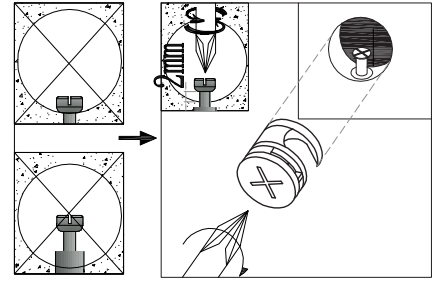

MANUAL DE INSTRUCCIONES

BT2977

MUEBLE DE BAÑO

Serie Pau

<p>A</p>  <p>x30</p>	<p>B</p>  <p>x8</p>	<p>C</p>  <p>x30</p>	<p>D</p>  <p>x2</p>	<p>E</p>  <p>M4 14mm x23</p>	<p>F</p>  <p>x1</p>	<p>G</p>  <p>x2</p>	<p>H</p>  <p>M4 28mm x4</p>
<p>I</p>  <p>M5 40mm x8</p>	 <p>x1</p>						

A x30

B x8

	<p><i>E</i></p>  <p>M4 14mm</p> <p>x12</p>	<p><i>F</i></p>  <p>x1</p>	<p><i>D</i></p>  <p>x2</p>	<p><i>H</i></p>  <p>M4 28mm</p> <p>x4</p>
---	--	--	--	---

F x1
E x12
H x4
D x2

	<p><i>C</i></p>  <p>x16</p>	<p><i>E</i></p>  <p>M4 14mm</p> <p>x11</p>
---	---	--