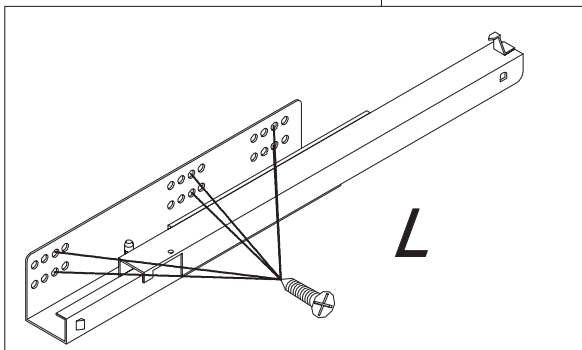

MANUAL DE INSTRUCCIONES

BT2977

MUEBLE DE BAÑO

Serie Pau

<p>A</p>  <p>x30</p>	<p>B</p>  <p>x8</p>	<p>C</p>  <p>x30</p>	<p>D</p>  <p>x2</p>	<p>E</p>  <p>M4 14mm x23</p>	<p>F</p>  <p>x1</p>	<p>G</p>  <p>x2</p>	<p>H</p>  <p>M4 28mm x4</p>
<p>I</p>  <p>M5 40mm x8</p>	 <p>x1</p>						

A x30

B x8

	<p><i>E</i></p>  <p>M4 14mm</p> <p>x12</p>	<p><i>F</i></p>  <p>x1</p>	<p><i>D</i></p>  <p>x2</p>	<p><i>H</i></p>  <p>M4 28mm</p> <p>x4</p>
---	--	--	--	---

F x1
E x12
H x4
D x2

	<p><i>C</i></p>  <p>x16</p>	<p><i>E</i></p>  <p>M4 14mm</p> <p>x11</p>
---	---	--