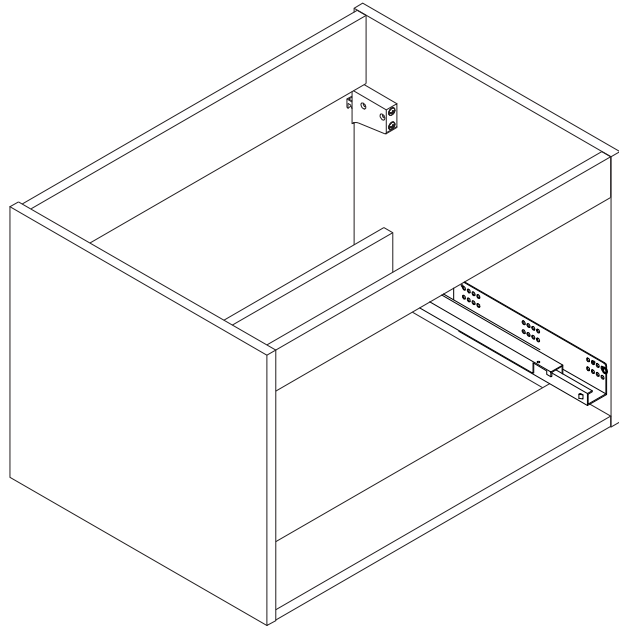

MANUAL DE INSTRUCCIONES

BT2977

MUEBLE DE BAÑO

Serie Pau

<p>A</p>  <p>x30</p>	<p>B</p>  <p>x8</p>	<p>C</p>  <p>x30</p>	<p>D</p>  <p>x2</p>	<p>E</p>  <p>M4 14mm x23</p>	<p>F</p>  <p>x1</p>	<p>G</p>  <p>x2</p>	<p>H</p>  <p>M4 28mm x4</p>
<p>I</p>  <p>M5 40mm x8</p>	 <p>x1</p>						

A x30

B x8

	<p><i>E</i></p>  <p>M4 14mm</p> <p>x12</p>	<p><i>F</i></p>  <p>x1</p>	<p><i>D</i></p>  <p>x2</p>	<p><i>H</i></p>  <p>M4 28mm</p> <p>x4</p>
---	--	--	--	---

F x1
E x12
H x4
D x2

	<p><i>C</i></p>  <p>x16</p>	<p><i>E</i></p>  <p>M4 14mm</p> <p>x11</p>
---	---	--