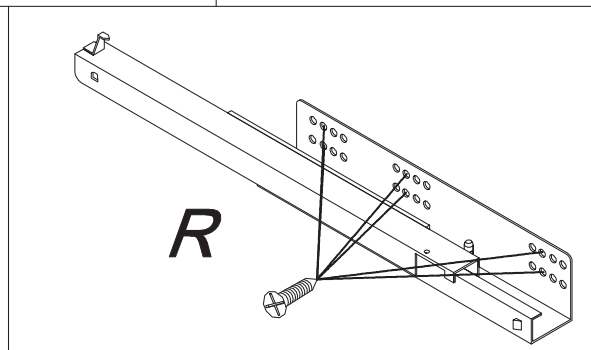

MANUAL DE INSTRUCCIONES

BT2977

MUEBLE DE BAÑO

Serie Pau

<p>A</p>  <p>x30</p>	<p>B</p>  <p>x8</p>	<p>C</p>  <p>x30</p>	<p>D</p>  <p>x2</p>	<p>E</p>  <p>M4 14mm x23</p>	<p>F</p>  <p>x1</p>	<p>G</p>  <p>x2</p>	<p>H</p>  <p>M4 28mm x4</p>
<p>I</p>  <p>M5 40mm x8</p>	 <p>x1</p>						

A x30

B x8

	<p><i>E</i></p>  <p>M4 14mm</p> <p>x12</p>	<p><i>F</i></p>  <p>x1</p>	<p><i>D</i></p>  <p>x2</p>	<p><i>H</i></p>  <p>M4 28mm</p> <p>x4</p>
---	--	--	--	---

F x1
E x12
H x4
D x2

	<p><i>C</i></p>  <p>x16</p>	<p><i>E</i></p>  <p>M4 14mm</p> <p>x11</p>
---	---	--