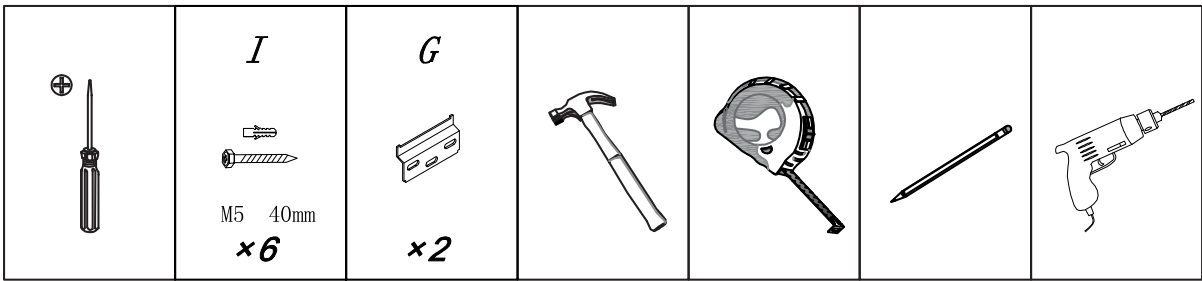

MANUAL DE INSTRUCCIONES

BT2977

MUEBLE DE BAÑO

Serie Pau

<p>A</p>  <p>x30</p>	<p>B</p>  <p>x8</p>	<p>C</p>  <p>x30</p>	<p>D</p>  <p>x2</p>	<p>E</p>  <p>M4 14mm x23</p>	<p>F</p>  <p>x1</p>	<p>G</p>  <p>x2</p>	<p>H</p>  <p>M4 28mm x4</p>
<p>I</p>  <p>M5 40mm x8</p>	 <p>x1</p>						

A x30

B x8

	<p><i>E</i></p>  <p>M4 14mm</p> <p>x12</p>	<p><i>F</i></p>  <p>x1</p>	<p><i>D</i></p>  <p>x2</p>	<p><i>H</i></p>  <p>M4 28mm</p> <p>x4</p>
---	--	--	--	---

F x1
E x12
H x4
D x2

	<p><i>C</i></p>  <p>x16</p>	<p><i>E</i></p>  <p>M4 14mm</p> <p>x11</p>
---	---	--