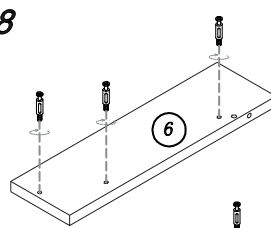

MANUAL DE INSTRUCCIONES

BT2977

MUEBLE DE BAÑO

Serie Pau

<p>A</p>  <p>x30</p>	<p>B</p>  <p>x8</p>	<p>C</p>  <p>x30</p>	<p>D</p>  <p>x2</p>	<p>E</p>  <p>M4 14mm x23</p>	<p>F</p>  <p>x1</p>	<p>G</p>  <p>x2</p>	<p>H</p>  <p>M4 28mm x4</p>
<p>I</p>  <p>M5 40mm x8</p>	 <p>x1</p>						

A x30

B x8

	<p><i>E</i></p>  <p>M4 14mm</p> <p>x12</p>	<p><i>F</i></p>  <p>x1</p>	<p><i>D</i></p>  <p>x2</p>	<p><i>H</i></p>  <p>M4 28mm</p> <p>x4</p>
---	--	--	--	---

F x1
E x12
H x4
D x2

	<p><i>C</i></p>  <p>x16</p>	<p><i>E</i></p>  <p>M4 14mm</p> <p>x11</p>
---	---	--