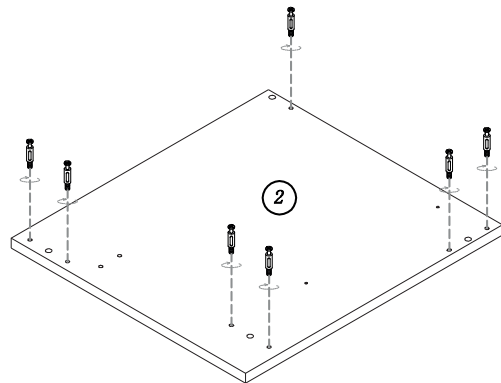

MANUAL DE INSTRUCCIONES

BT2977

MUEBLE DE BAÑO

Serie Pau

<p>A</p>  <p>x30</p>	<p>B</p>  <p>x8</p>	<p>C</p>  <p>x30</p>	<p>D</p>  <p>x2</p>	<p>E</p>  <p>M4 14mm x23</p>	<p>F</p>  <p>x1</p>	<p>G</p>  <p>x2</p>	<p>H</p>  <p>M4 28mm x4</p>
<p>I</p>  <p>M5 40mm x8</p>	 <p>x1</p>						

A x30

B x8

	<p><i>E</i></p>  <p>M4 14mm</p> <p>x12</p>	<p><i>F</i></p>  <p>x1</p>	<p><i>D</i></p>  <p>x2</p>	<p><i>H</i></p>  <p>M4 28mm</p> <p>x4</p>
---	--	--	--	---

F x1
E x12
H x4
D x2

	<p><i>C</i></p>  <p>x16</p>	<p><i>E</i></p>  <p>M4 14mm</p> <p>x11</p>
---	---	--