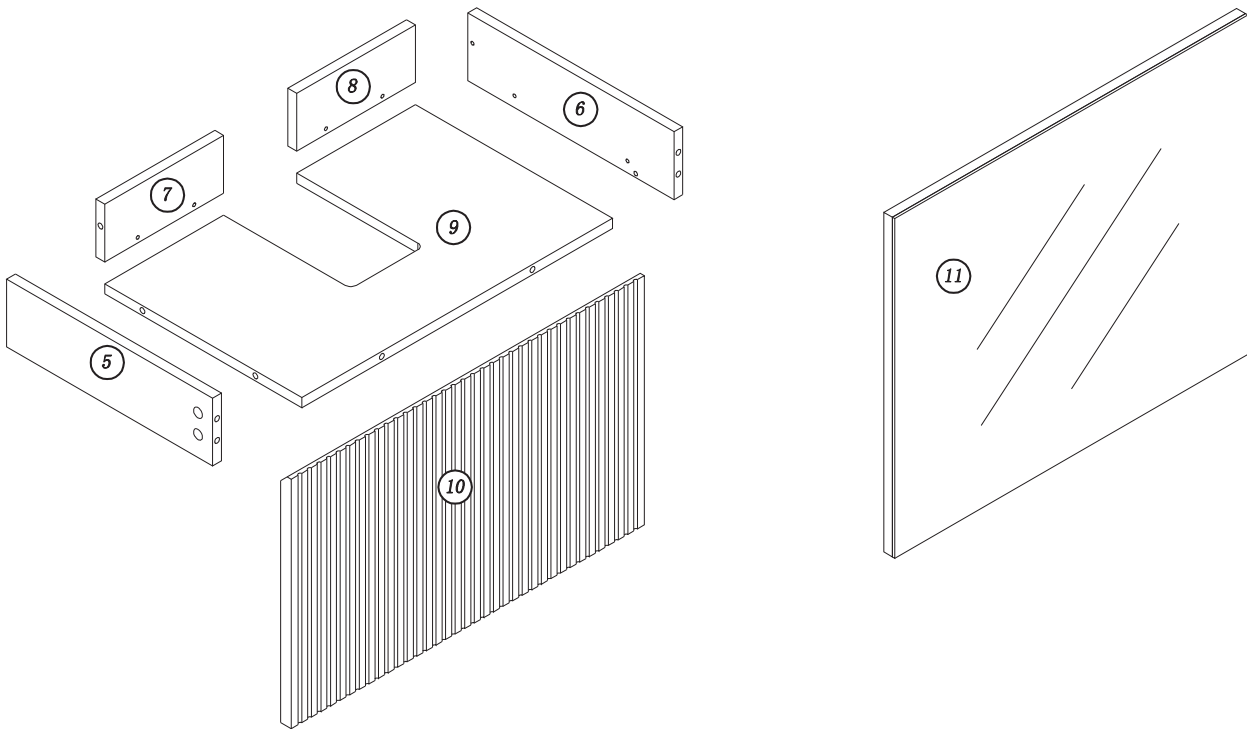

MANUAL DE INSTRUCCIONES

BT2977

MUEBLE DE BAÑO

Serie Pau

<p>A</p>  <p>x30</p>	<p>B</p>  <p>x8</p>	<p>C</p>  <p>x30</p>	<p>D</p>  <p>x2</p>	<p>E</p>  <p>M4 14mm x23</p>	<p>F</p>  <p>x1</p>	<p>G</p>  <p>x2</p>	<p>H</p>  <p>M4 28mm x4</p>
<p>I</p>  <p>M5 40mm x8</p>	 <p>x1</p>						

A x30

B x8

	<p><i>E</i></p>  <p>M4 14mm</p> <p>x12</p>	<p><i>F</i></p>  <p>x1</p>	<p><i>D</i></p>  <p>x2</p>	<p><i>H</i></p>  <p>M4 28mm</p> <p>x4</p>
---	--	--	--	---

F x1
E x12
H x4
D x2

	<p><i>C</i></p>  <p>x16</p>	<p><i>E</i></p>  <p>M4 14mm</p> <p>x11</p>
---	---	--