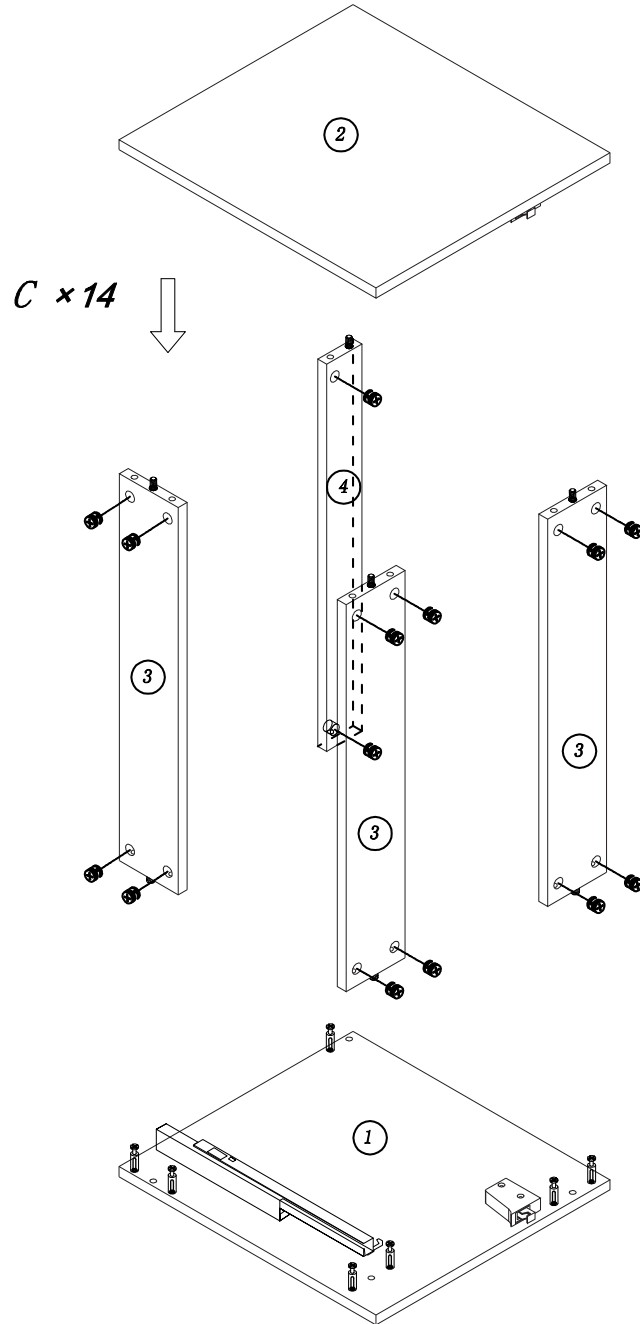

MANUAL DE INSTRUCCIONES

BT2977

MUEBLE DE BAÑO

Serie Pau

<p>A</p>  <p>x30</p>	<p>B</p>  <p>x8</p>	<p>C</p>  <p>x30</p>	<p>D</p>  <p>x2</p>	<p>E</p>  <p>M4 14mm x23</p>	<p>F</p>  <p>x1</p>	<p>G</p>  <p>x2</p>	<p>H</p>  <p>M4 28mm x4</p>
<p>I</p>  <p>M5 40mm x8</p>	 <p>x1</p>						

A x30

B x8

	<p><i>E</i></p>  <p>M4 14mm</p> <p>x12</p>	<p><i>F</i></p>  <p>x1</p>	<p><i>D</i></p>  <p>x2</p>	<p><i>H</i></p>  <p>M4 28mm</p> <p>x4</p>
---	--	--	--	---

F x1
E x12
H x4
D x2

	<p><i>C</i></p>  <p>x16</p>	<p><i>E</i></p>  <p>M4 14mm</p> <p>x11</p>
---	---	--