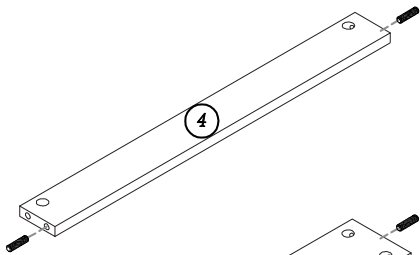

MANUAL DE INSTRUCCIONES

BT2977

MUEBLE DE BAÑO

Serie Pau

<p>A</p>  <p>x30</p>	<p>B</p>  <p>x8</p>	<p>C</p>  <p>x30</p>	<p>D</p>  <p>x2</p>	<p>E</p>  <p>M4 14mm x23</p>	<p>F</p>  <p>x1</p>	<p>G</p>  <p>x2</p>	<p>H</p>  <p>M4 28mm x4</p>
<p>I</p>  <p>M5 40mm x8</p>	 <p>x1</p>						

A x30

B x8

	<p><i>E</i></p>  <p>M4 14mm</p> <p>x12</p>	<p><i>F</i></p>  <p>x1</p>	<p><i>D</i></p>  <p>x2</p>	<p><i>H</i></p>  <p>M4 28mm</p> <p>x4</p>
---	--	--	--	---

F x1
E x12
H x4
D x2

	<p><i>C</i></p>  <p>x16</p>	<p><i>E</i></p>  <p>M4 14mm</p> <p>x11</p>
---	---	--