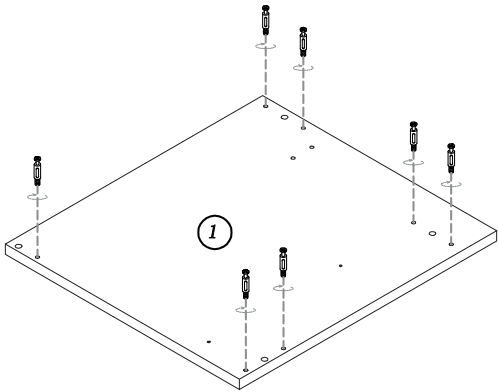

MANUAL DE INSTRUCCIONES

BT2977

MUEBLE DE BAÑO

Serie Pau

<p>A</p>  <p>x30</p>	<p>B</p>  <p>x8</p>	<p>C</p>  <p>x30</p>	<p>D</p>  <p>x2</p>	<p>E</p>  <p>M4 14mm x23</p>	<p>F</p>  <p>x1</p>	<p>G</p>  <p>x2</p>	<p>H</p>  <p>M4 28mm x4</p>
<p>I</p>  <p>M5 40mm x8</p>	 <p>x1</p>						

A x30

B x8

	<p><i>E</i></p>  <p>M4 14mm</p> <p>x12</p>	<p><i>F</i></p>  <p>x1</p>	<p><i>D</i></p>  <p>x2</p>	<p><i>H</i></p>  <p>M4 28mm</p> <p>x4</p>
---	--	--	--	---

F x1
E x12
H x4
D x2

	<p><i>C</i></p>  <p>x16</p>	<p><i>E</i></p>  <p>M4 14mm</p> <p>x11</p>
---	---	--