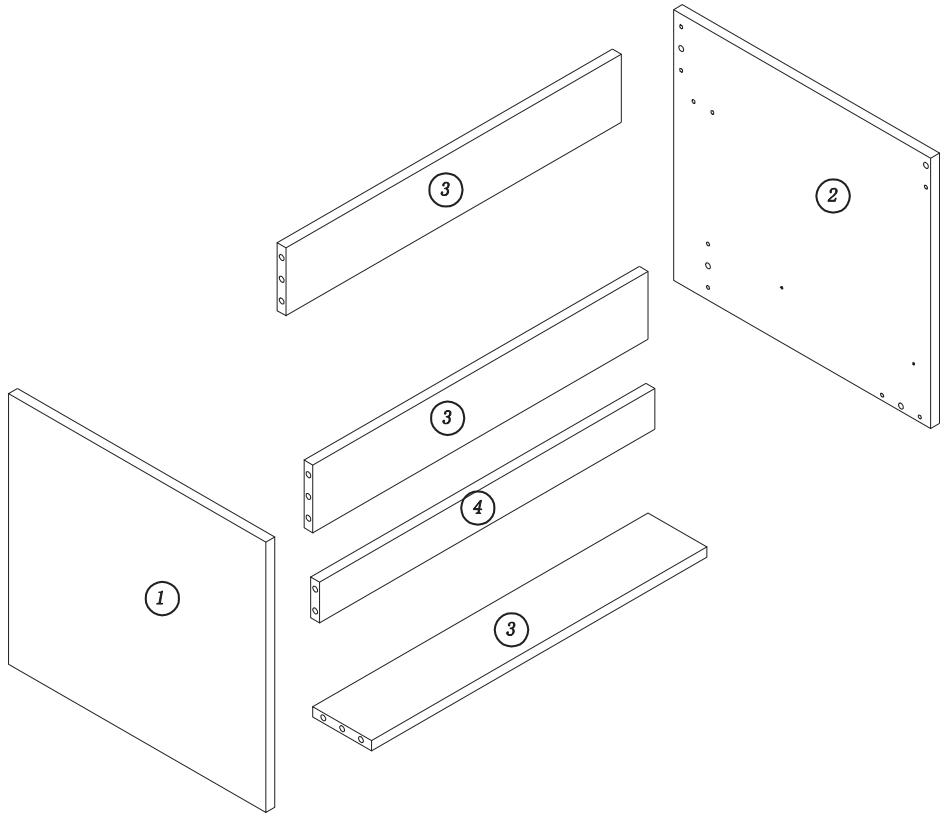

MANUAL DE INSTRUCCIONES

BT2977

MUEBLE DE BAÑO

Serie Pau

<p>A</p>  <p>x30</p>	<p>B</p>  <p>x8</p>	<p>C</p>  <p>x30</p>	<p>D</p>  <p>x2</p>	<p>E</p>  <p>M4 14mm x23</p>	<p>F</p>  <p>x1</p>	<p>G</p>  <p>x2</p>	<p>H</p>  <p>M4 28mm x4</p>
<p>I</p>  <p>M5 40mm x8</p>	 <p>x1</p>						

A x30

B x8

	<p><i>E</i></p>  <p>M4 14mm</p> <p>x12</p>	<p><i>F</i></p>  <p>x1</p>	<p><i>D</i></p>  <p>x2</p>	<p><i>H</i></p>  <p>M4 28mm</p> <p>x4</p>
---	--	--	--	---

F x1
E x12
H x4
D x2

	<p><i>C</i></p>  <p>x16</p>	<p><i>E</i></p>  <p>M4 14mm</p> <p>x11</p>
---	---	--