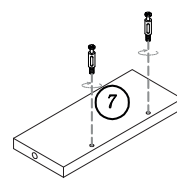

MANUAL DE INSTRUCCIONES

BT2977

MUEBLE DE BAÑO

Serie Pau

<p>A</p>  <p>x30</p>	<p>B</p>  <p>x8</p>	<p>C</p>  <p>x30</p>	<p>D</p>  <p>x2</p>	<p>E</p>  <p>M4 14mm x23</p>	<p>F</p>  <p>x1</p>	<p>G</p>  <p>x2</p>	<p>H</p>  <p>M4 28mm x4</p>
<p>I</p>  <p>M5 40mm x8</p>	 <p>x1</p>						

A x30

B x8

	<p><i>E</i></p>  <p>M4 14mm</p> <p>x12</p>	<p><i>F</i></p>  <p>x1</p>	<p><i>D</i></p>  <p>x2</p>	<p><i>H</i></p>  <p>M4 28mm</p> <p>x4</p>
---	--	--	--	---

F x1
E x12
H x4
D x2

	<p><i>C</i></p>  <p>x16</p>	<p><i>E</i></p>  <p>M4 14mm</p> <p>x11</p>
---	---	--