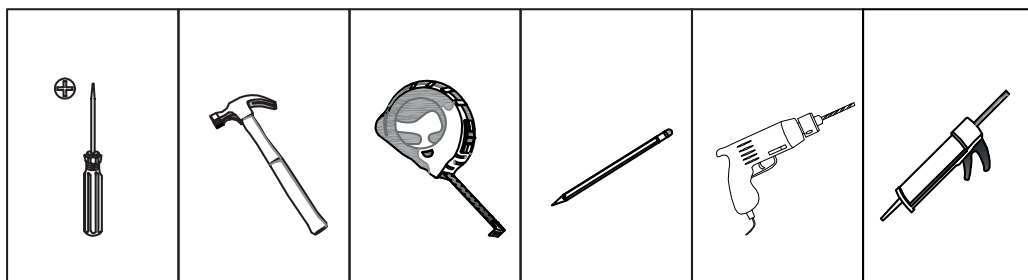

MANUAL DE INSTRUCCIONES

BT2977

MUEBLE DE BAÑO

Serie Pau

<p>A</p>  <p>x30</p>	<p>B</p>  <p>x8</p>	<p>C</p>  <p>x30</p>	<p>D</p>  <p>x2</p>	<p>E</p>  <p>M4 14mm x23</p>	<p>F</p>  <p>x1</p>	<p>G</p>  <p>x2</p>	<p>H</p>  <p>M4 28mm x4</p>
<p>I</p>  <p>M5 40mm x8</p>	 <p>x1</p>						

A x30

B x8

	<p><i>E</i></p>  <p>M4 14mm</p> <p>x12</p>	<p><i>F</i></p>  <p>x1</p>	<p><i>D</i></p>  <p>x2</p>	<p><i>H</i></p>  <p>M4 28mm</p> <p>x4</p>
---	--	--	--	---

F x1
E x12
H x4
D x2

	<p><i>C</i></p>  <p>x16</p>	<p><i>E</i></p>  <p>M4 14mm</p> <p>x11</p>
---	---	--