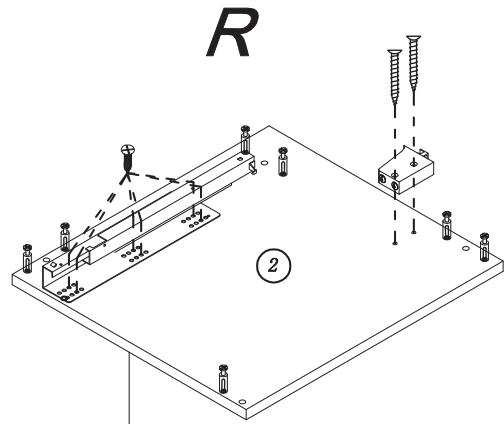

MANUAL DE INSTRUCCIONES

BT2977

MUEBLE DE BAÑO

Serie Pau

<p>A</p>  <p>x30</p>	<p>B</p>  <p>x8</p>	<p>C</p>  <p>x30</p>	<p>D</p>  <p>x2</p>	<p>E</p>  <p>M4 14mm x23</p>	<p>F</p>  <p>x1</p>	<p>G</p>  <p>x2</p>	<p>H</p>  <p>M4 28mm x4</p>
<p>I</p>  <p>M5 40mm x8</p>	 <p>x1</p>						

A x30

B x8

	<p><i>E</i></p>  <p>M4 14mm</p> <p>x12</p>	<p><i>F</i></p>  <p>x1</p>	<p><i>D</i></p>  <p>x2</p>	<p><i>H</i></p>  <p>M4 28mm</p> <p>x4</p>
---	--	--	--	---

F x1
E x12
H x4
D x2

	<p><i>C</i></p>  <p>x16</p>	<p><i>E</i></p>  <p>M4 14mm</p> <p>x11</p>
---	---	--