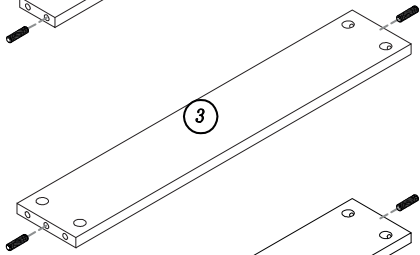

MANUAL DE INSTRUCCIONES

BT2977

MUEBLE DE BAÑO

Serie Pau

<p>A</p>  <p>x30</p>	<p>B</p>  <p>x8</p>	<p>C</p>  <p>x30</p>	<p>D</p>  <p>x2</p>	<p>E</p>  <p>M4 14mm x23</p>	<p>F</p>  <p>x1</p>	<p>G</p>  <p>x2</p>	<p>H</p>  <p>M4 28mm x4</p>
<p>I</p>  <p>M5 40mm x8</p>	 <p>x1</p>						

A x30

B x8

	<p><i>E</i></p>  <p>M4 14mm</p> <p>x12</p>	<p><i>F</i></p>  <p>x1</p>	<p><i>D</i></p>  <p>x2</p>	<p><i>H</i></p>  <p>M4 28mm</p> <p>x4</p>
---	--	--	--	---

F x1
E x12
H x4
D x2

	<p><i>C</i></p>  <p>x16</p>	<p><i>E</i></p>  <p>M4 14mm</p> <p>x11</p>
---	---	--