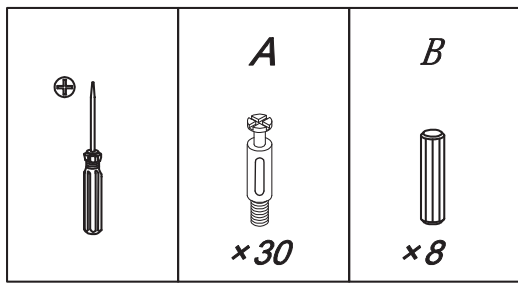

MANUAL DE INSTRUCCIONES

BT2977

MUEBLE DE BAÑO

Serie Pau

<p>A</p>  <p>x30</p>	<p>B</p>  <p>x8</p>	<p>C</p>  <p>x30</p>	<p>D</p>  <p>x2</p>	<p>E</p>  <p>M4 14mm x23</p>	<p>F</p>  <p>x1</p>	<p>G</p>  <p>x2</p>	<p>H</p>  <p>M4 28mm x4</p>
<p>I</p>  <p>M5 40mm x8</p>	 <p>x1</p>						

A x30

B x8

	<p><i>E</i></p>  <p>M4 14mm</p> <p>x12</p>	<p><i>F</i></p>  <p>x1</p>	<p><i>D</i></p>  <p>x2</p>	<p><i>H</i></p>  <p>M4 28mm</p> <p>x4</p>
---	--	--	--	---

F x1
E x12
H x4
D x2

	<p><i>C</i></p>  <p>x16</p>	<p><i>E</i></p>  <p>M4 14mm</p> <p>x11</p>
---	---	--