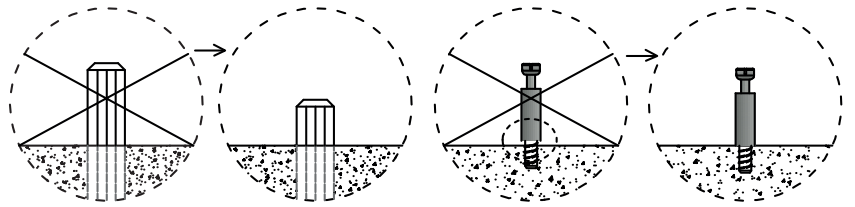

# MANUAL DE INSTRUCCIONES

BT2975

# MUEBLE DE BAÑO

Serie Calma

<p><b>A</b></p>  <p><b>x49</b></p>	<p><b>B</b></p>  <p><b>x18</b></p>	<p><b>C</b></p>  <p><b>x49</b></p>	<p><b>D</b></p>  <p><b>x2</b></p>	<p><b>E</b></p>  <p>M4 14mm <b>x35</b></p>	<p><b>F</b></p>  <p><b>x2</b></p>	<p><b>G</b></p>  <p><b>x2</b></p>	<p><b>H</b></p>  <p>M4 28mm <b>x4</b></p>
<p><b>I</b></p>  <p>M5 40mm <b>x6</b></p>	<p><b>J</b></p>  <p><b>x1</b></p>	<p><b>K</b></p>  <p>M4 20mm <b>x4</b></p>	<p><b>L</b></p>  <p><b>x2</b></p>	<p><b>M</b></p>  <p>M4 20mm <b>x4</b></p>	<p><b>N</b></p>  <p><b>x1</b></p>		