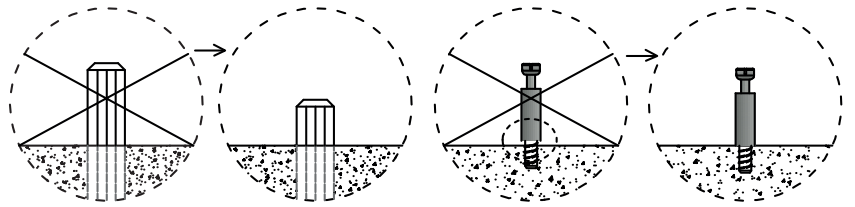

# MANUAL DE INSTRUCCIONES

BT2974

# MUEBLE DE BAÑO

Serie Pol

<p><b>A</b></p>  <p><b>x41</b></p>	<p><b>B</b></p>  <p><b>x10</b></p>	<p><b>C</b></p>  <p><b>x41</b></p>	<p><b>D</b></p>  <p><b>x2</b></p>	<p><b>E</b></p>  <p>M4 14mm <b>x35</b></p>	<p><b>F</b></p>  <p><b>x2</b></p>	<p><b>G</b></p>  <p><b>x2</b></p>	<p><b>H</b></p>  <p>M4 28mm <b>x4</b></p>
<p><b>I</b></p>  <p>M5 40mm <b>x6</b></p>	<p><b>J</b></p>  <p><b>x1</b></p>	<p><b>K</b></p>  <p>M4 20mm <b>x4</b></p>	 <p><b>x1</b></p>				