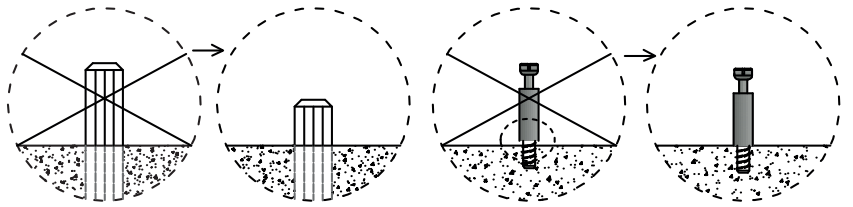

# MANUAL DE INSTRUCCIONES

BT2973

# MUEBLE DE BAÑO

Serie Gael

|  |   |  |  |   |   |  |  |
|--|---|--|--|---|---|--|--|
| <p><b>A</b></p>  <p><b>x41</b></p>            | <p><b>B</b></p>  <p><b>x10</b></p> | <p><b>C</b></p>  <p><b>x41</b></p>            | <p><b>D</b></p>  <p><b>x2</b></p> | <p><b>E</b></p>  <p>M4×14mm<br/><b>x35</b></p> | <p><b>F</b></p>  <p><b>x2</b></p> | <p><b>G</b></p>  <p><b>x2</b></p> | <p><b>H</b></p>  <p>M4×28mm<br/><b>x4</b></p> |
| <p><b>I</b></p>  <p>M5×40mm<br/><b>x6</b></p> | <p><b>J</b></p>  <p><b>x1</b></p>  | <p><b>K</b></p>  <p>M4×20mm<br/><b>x4</b></p> |  <p><b>x1</b></p>                 |   |   |  |  |