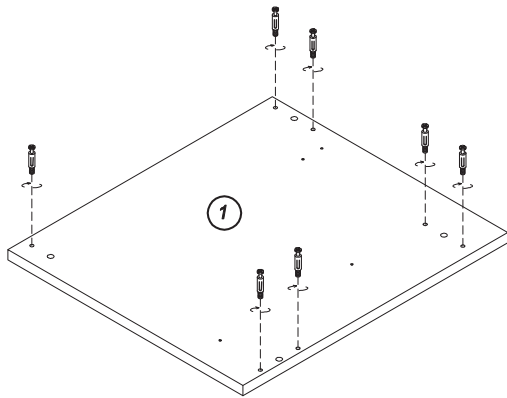

MANUAL DE INSTRUCCIONES

BT2971

MUEBLE DE BAÑO

Serie Nil

<p>A</p>  <p>x 33</p>	<p>B</p>  <p>x 8</p>	<p>C</p>  <p>x 33</p>	<p>D</p>  <p>x 2</p>	<p>E</p>  <p>M4x14mm x 23</p>	<p>F</p>  <p>x 1</p>	<p>G</p>  <p>x 2</p>	<p>H</p>  <p>M4x28mm x 4</p>
<p>I</p>  <p>M5x40mm x 6</p>	<p>J</p>  <p>x 1</p>	 <p>x 1</p>					

A x33

B x8

	<p>E</p>  <p>M4×14mm x 12</p>	<p>F</p>  <p>x 1</p>	<p>D</p>  <p>x 2</p>	<p>H</p>  <p>M4×28mm x 4</p>
---	---	--	--	--

F x 1
E x 12
H x 4
D x 2

	<p>C</p>  <p>x 19</p>	<p>E</p>  <p>M4x14mm</p> <p>x 11</p>	<p>J</p>  <p>x 1</p>
---	--	--	---