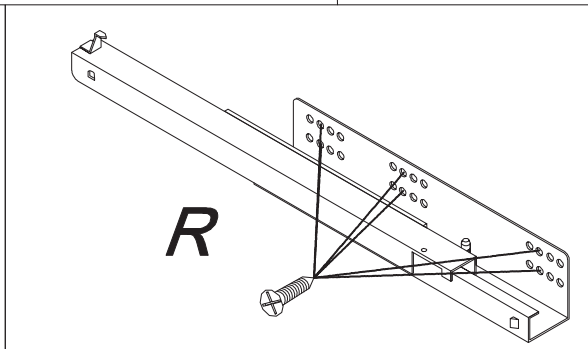

MANUAL DE INSTRUCCIONES

BT2971

MUEBLE DE BAÑO

Serie Nil

<p>A</p>  <p>x 33</p>	<p>B</p>  <p>x 8</p>	<p>C</p>  <p>x 33</p>	<p>D</p>  <p>x 2</p>	<p>E</p>  <p>M4x14mm x 23</p>	<p>F</p>  <p>x 1</p>	<p>G</p>  <p>x 2</p>	<p>H</p>  <p>M4x28mm x 4</p>
<p>I</p>  <p>M5x40mm x 6</p>	<p>J</p>  <p>x 1</p>	 <p>x 1</p>					

A x33

B x8

	<p>E</p>  <p>M4×14mm x 12</p>	<p>F</p>  <p>x 1</p>	<p>D</p>  <p>x 2</p>	<p>H</p>  <p>M4×28mm x 4</p>
---	---	--	--	--

F x 1
E x 12
H x 4
D x 2

	<p>C</p>  <p>x 19</p>	<p>E</p>  <p>M4x14mm</p> <p>x 11</p>	<p>J</p>  <p>x 1</p>
---	--	--	---