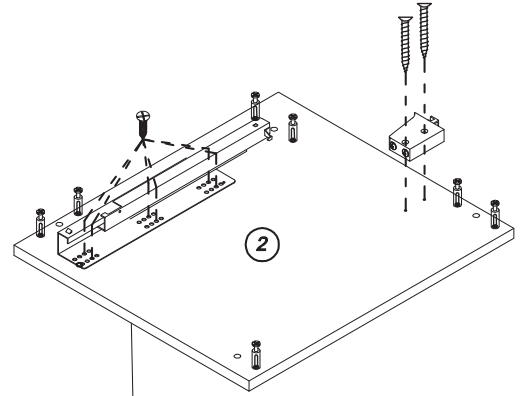

MANUAL DE INSTRUCCIONES

BT2971

MUEBLE DE BAÑO

Serie Nil

<p>A</p>  <p>x 33</p>	<p>B</p>  <p>x 8</p>	<p>C</p>  <p>x 33</p>	<p>D</p>  <p>x 2</p>	<p>E</p>  <p>M4x14mm x 23</p>	<p>F</p>  <p>x 1</p>	<p>G</p>  <p>x 2</p>	<p>H</p>  <p>M4x28mm x 4</p>
<p>I</p>  <p>M5x40mm x 6</p>	<p>J</p>  <p>x 1</p>	 <p>x 1</p>					

A x33

B x8

	<p>E</p>  <p>M4×14mm x 12</p>	<p>F</p>  <p>x 1</p>	<p>D</p>  <p>x 2</p>	<p>H</p>  <p>M4×28mm x 4</p>
---	---	--	--	--

F x 1
E x 12
H x 4
D x 2

	<p>C</p>  <p>x 19</p>	<p>E</p>  <p>M4x14mm</p> <p>x 11</p>	<p>J</p>  <p>x 1</p>
---	--	--	---