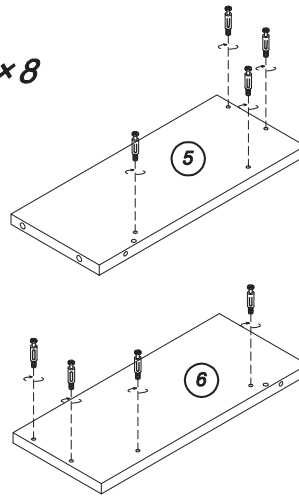

MANUAL DE INSTRUCCIONES

BT2971

MUEBLE DE BAÑO

Serie Nil

<p>A</p>  <p>x 33</p>	<p>B</p>  <p>x 8</p>	<p>C</p>  <p>x 33</p>	<p>D</p>  <p>x 2</p>	<p>E</p>  <p>M4x14mm x 23</p>	<p>F</p>  <p>x 1</p>	<p>G</p>  <p>x 2</p>	<p>H</p>  <p>M4x28mm x 4</p>
<p>I</p>  <p>M5x40mm x 6</p>	<p>J</p>  <p>x 1</p>	 <p>x 1</p>					

A x33

B x8

	<p>E</p>  <p>M4×14mm x 12</p>	<p>F</p>  <p>x 1</p>	<p>D</p>  <p>x 2</p>	<p>H</p>  <p>M4×28mm x 4</p>
---	---	--	--	--

F x 1
E x 12
H x 4
D x 2

	<p>C</p>  <p>x 19</p>	<p>E</p>  <p>M4x14mm</p> <p>x 11</p>	<p>J</p>  <p>x 1</p>
---	--	--	---