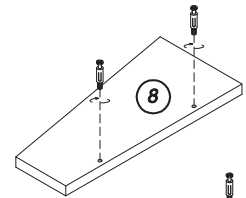

MANUAL DE INSTRUCCIONES

BT2971

MUEBLE DE BAÑO

Serie Nil

<p>A</p>  <p>x 33</p>	<p>B</p>  <p>x 8</p>	<p>C</p>  <p>x 33</p>	<p>D</p>  <p>x 2</p>	<p>E</p>  <p>M4x14mm x 23</p>	<p>F</p>  <p>x 1</p>	<p>G</p>  <p>x 2</p>	<p>H</p>  <p>M4x28mm x 4</p>
<p>I</p>  <p>M5x40mm x 6</p>	<p>J</p>  <p>x 1</p>	 <p>x 1</p>					

A x33

B x8

	<p>E</p>  <p>M4×14mm x 12</p>	<p>F</p>  <p>x 1</p>	<p>D</p>  <p>x 2</p>	<p>H</p>  <p>M4×28mm x 4</p>
---	---	--	--	--

F x 1
E x 12
H x 4
D x 2

	<p>C</p>  <p>x 19</p>	<p>E</p>  <p>M4x14mm</p> <p>x 11</p>	<p>J</p>  <p>x 1</p>
---	--	--	---