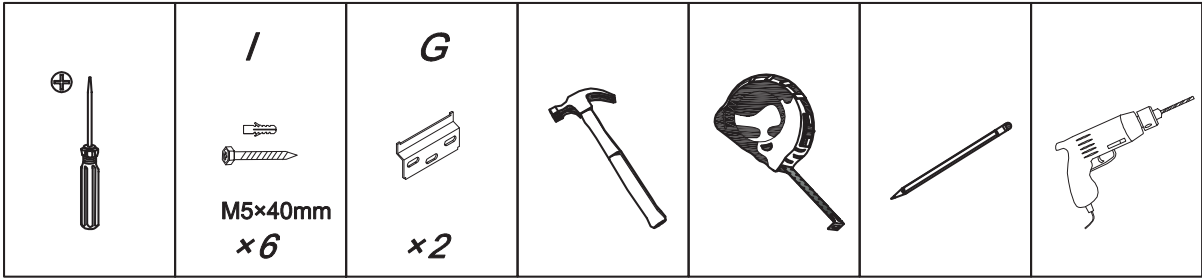

MANUAL DE INSTRUCCIONES

BT2971

MUEBLE DE BAÑO

Serie Nil

<p>A</p>  <p>x 33</p>	<p>B</p>  <p>x 8</p>	<p>C</p>  <p>x 33</p>	<p>D</p>  <p>x 2</p>	<p>E</p>  <p>M4x14mm x 23</p>	<p>F</p>  <p>x 1</p>	<p>G</p>  <p>x 2</p>	<p>H</p>  <p>M4x28mm x 4</p>
<p>I</p>  <p>M5x40mm x 6</p>	<p>J</p>  <p>x 1</p>	 <p>x 1</p>					

A x33

B x8

	<p>E</p>  <p>M4×14mm x 12</p>	<p>F</p>  <p>x 1</p>	<p>D</p>  <p>x 2</p>	<p>H</p>  <p>M4×28mm x 4</p>
---	---	--	--	--

F x 1
E x 12
H x 4
D x 2

	<p>C</p>  <p>x 19</p>	<p>E</p>  <p>M4x14mm</p> <p>x 11</p>	<p>J</p>  <p>x 1</p>
---	--	--	---