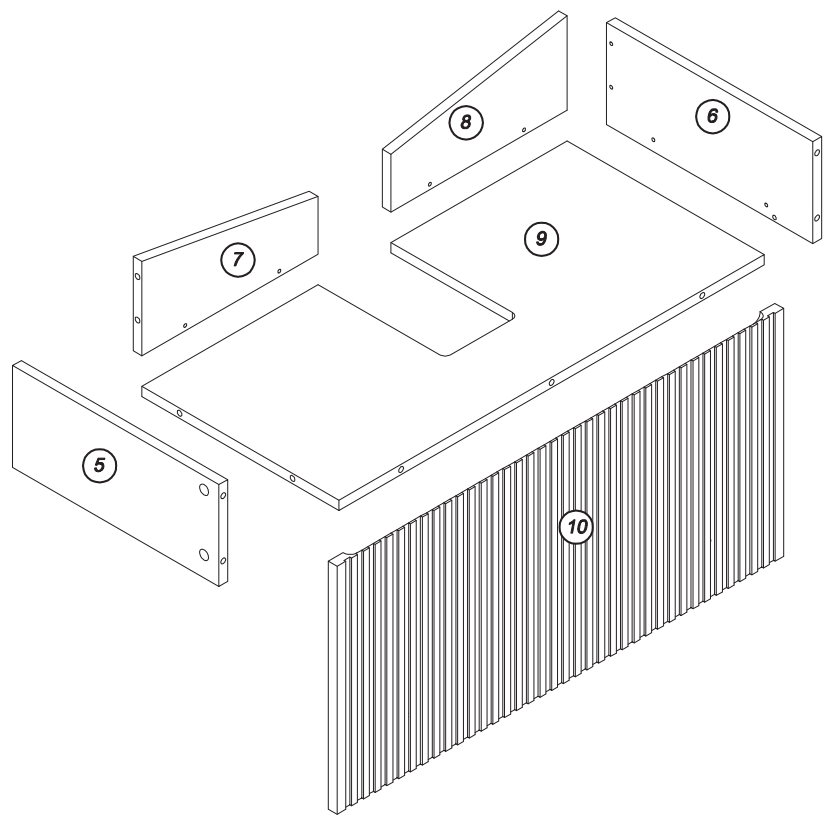

MANUAL DE INSTRUCCIONES

BT2971

MUEBLE DE BAÑO

Serie Nil

<p>A</p>  <p>x 33</p>	<p>B</p>  <p>x 8</p>	<p>C</p>  <p>x 33</p>	<p>D</p>  <p>x 2</p>	<p>E</p>  <p>M4x14mm x 23</p>	<p>F</p>  <p>x 1</p>	<p>G</p>  <p>x 2</p>	<p>H</p>  <p>M4x28mm x 4</p>
<p>I</p>  <p>M5x40mm x 6</p>	<p>J</p>  <p>x 1</p>	 <p>x 1</p>					

A x33

B x8

	<p>E</p>  <p>M4×14mm x 12</p>	<p>F</p>  <p>x 1</p>	<p>D</p>  <p>x 2</p>	<p>H</p>  <p>M4×28mm x 4</p>
---	---	--	--	--

F x 1
E x 12
H x 4
D x 2

	<p>C</p>  <p>x 19</p>	<p>E</p>  <p>M4x14mm</p> <p>x 11</p>	<p>J</p>  <p>x 1</p>
---	--	--	---