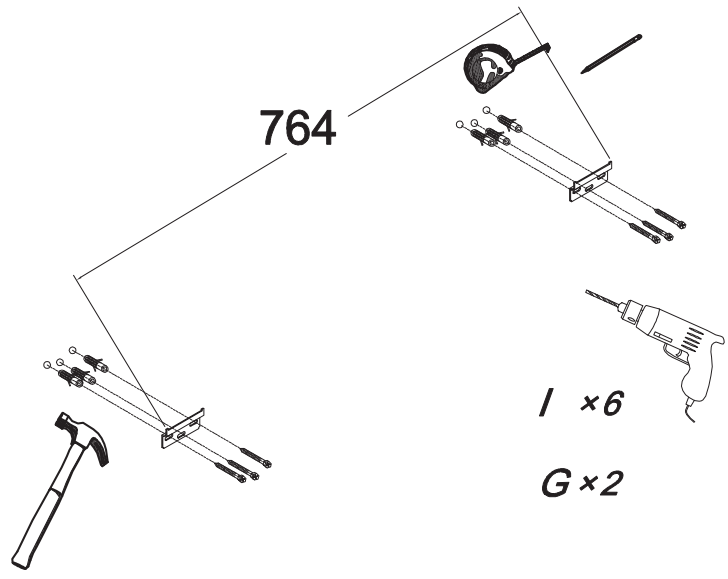

MANUAL DE INSTRUCCIONES

BT2971

MUEBLE DE BAÑO

Serie Nil

<p>A</p>  <p>x 33</p>	<p>B</p>  <p>x 8</p>	<p>C</p>  <p>x 33</p>	<p>D</p>  <p>x 2</p>	<p>E</p>  <p>M4x14mm x 23</p>	<p>F</p>  <p>x 1</p>	<p>G</p>  <p>x 2</p>	<p>H</p>  <p>M4x28mm x 4</p>
<p>I</p>  <p>M5x40mm x 6</p>	<p>J</p>  <p>x 1</p>	 <p>x 1</p>					

A x33

B x8

	<p>E</p>  <p>M4×14mm x 12</p>	<p>F</p>  <p>x 1</p>	<p>D</p>  <p>x 2</p>	<p>H</p>  <p>M4×28mm x 4</p>
---	---	--	--	--

F x 1
E x 12
H x 4
D x 2

	<p>C</p>  <p>x 19</p>	<p>E</p>  <p>M4x14mm</p> <p>x 11</p>	<p>J</p>  <p>x 1</p>
---	--	--	---