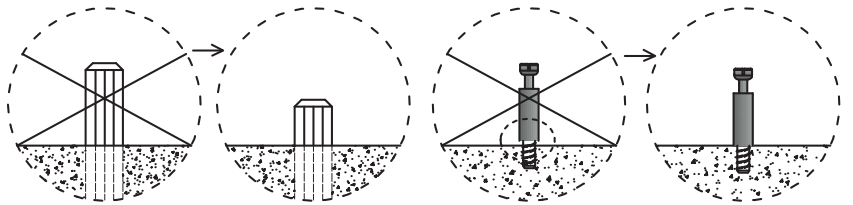

MANUAL DE INSTRUCCIONES

BT2971

MUEBLE DE BAÑO

Serie Nil

<p>A</p>  <p>x 33</p>	<p>B</p>  <p>x 8</p>	<p>C</p>  <p>x 33</p>	<p>D</p>  <p>x 2</p>	<p>E</p>  <p>M4x14mm x 23</p>	<p>F</p>  <p>x 1</p>	<p>G</p>  <p>x 2</p>	<p>H</p>  <p>M4x28mm x 4</p>
<p>I</p>  <p>M5x40mm x 6</p>	<p>J</p>  <p>x 1</p>	 <p>x 1</p>					

A x33

B x8

	<p>E</p>  <p>M4×14mm x 12</p>	<p>F</p>  <p>x 1</p>	<p>D</p>  <p>x 2</p>	<p>H</p>  <p>M4×28mm x 4</p>
---	---	--	--	--

F x 1
E x 12
H x 4
D x 2

	<p>C</p>  <p>x 19</p>	<p>E</p>  <p>M4x14mm</p> <p>x 11</p>	<p>J</p>  <p>x 1</p>
---	--	--	---