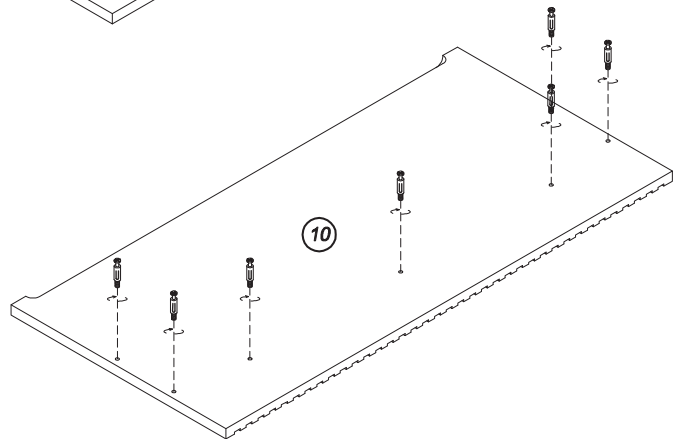

MANUAL DE INSTRUCCIONES

BT2971

MUEBLE DE BAÑO

Serie Nil

<p>A</p>  <p>x 33</p>	<p>B</p>  <p>x 8</p>	<p>C</p>  <p>x 33</p>	<p>D</p>  <p>x 2</p>	<p>E</p>  <p>M4x14mm x 23</p>	<p>F</p>  <p>x 1</p>	<p>G</p>  <p>x 2</p>	<p>H</p>  <p>M4x28mm x 4</p>
<p>I</p>  <p>M5x40mm x 6</p>	<p>J</p>  <p>x 1</p>	 <p>x 1</p>					

A x33

B x8

	<p>E</p>  <p>M4×14mm x 12</p>	<p>F</p>  <p>x 1</p>	<p>D</p>  <p>x 2</p>	<p>H</p>  <p>M4×28mm x 4</p>
---	---	--	--	--

F x 1
E x 12
H x 4
D x 2

	<p>C</p>  <p>x 19</p>	<p>E</p>  <p>M4x14mm</p> <p>x 11</p>	<p>J</p>  <p>x 1</p>
---	--	--	---