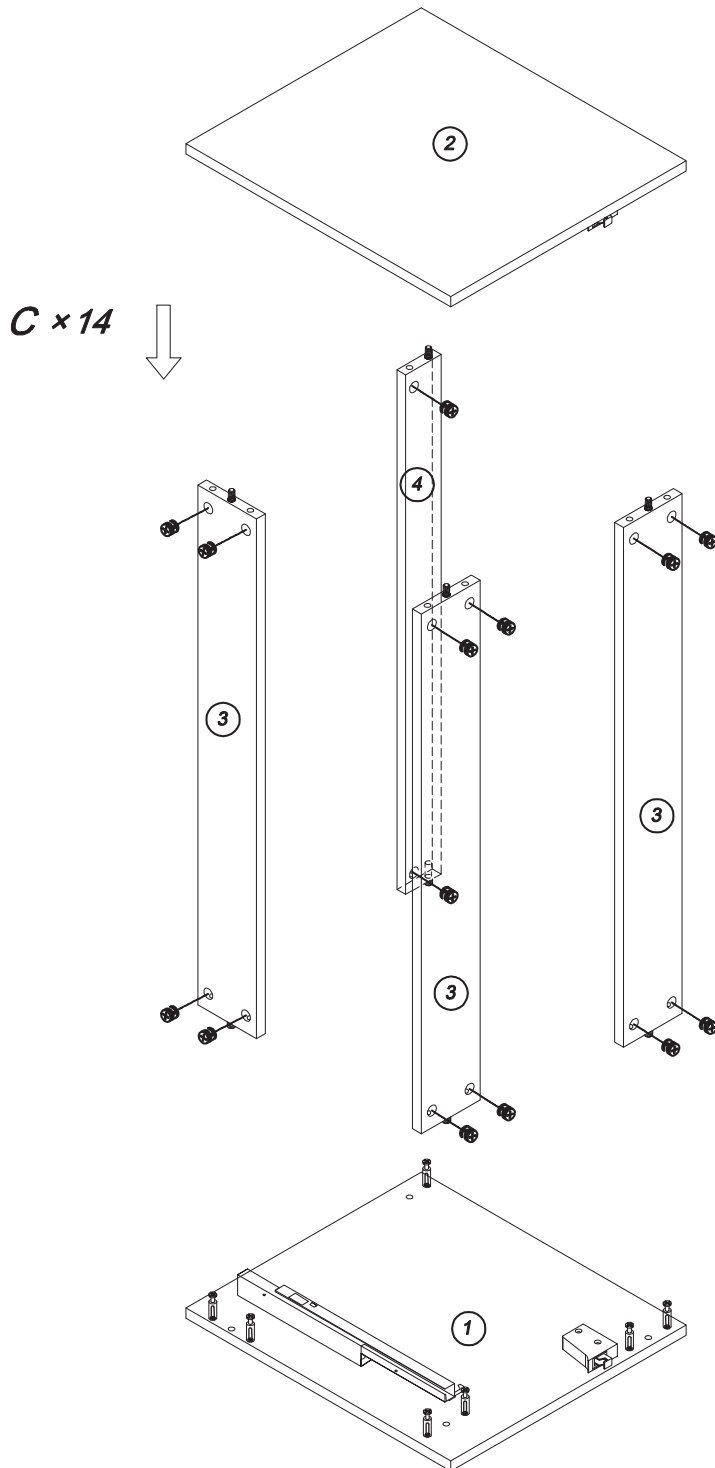

MANUAL DE INSTRUCCIONES

BT2971

MUEBLE DE BAÑO

Serie Nil

<p>A</p>  <p>x 33</p>	<p>B</p>  <p>x 8</p>	<p>C</p>  <p>x 33</p>	<p>D</p>  <p>x 2</p>	<p>E</p>  <p>M4x14mm x 23</p>	<p>F</p>  <p>x 1</p>	<p>G</p>  <p>x 2</p>	<p>H</p>  <p>M4x28mm x 4</p>
<p>I</p>  <p>M5x40mm x 6</p>	<p>J</p>  <p>x 1</p>	 <p>x 1</p>					

A x33

B x8

	<p>E</p>  <p>M4×14mm x 12</p>	<p>F</p>  <p>x 1</p>	<p>D</p>  <p>x 2</p>	<p>H</p>  <p>M4×28mm x 4</p>
---	---	--	--	--

F x 1
E x 12
H x 4
D x 2

	<p>C</p>  <p>x 19</p>	<p>E</p>  <p>M4x14mm</p> <p>x 11</p>	<p>J</p>  <p>x 1</p>
---	--	--	---