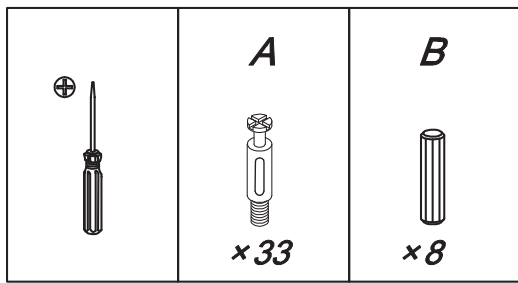

MANUAL DE INSTRUCCIONES

BT2971

MUEBLE DE BAÑO

Serie Nil

<p>A</p>  <p>x 33</p>	<p>B</p>  <p>x 8</p>	<p>C</p>  <p>x 33</p>	<p>D</p>  <p>x 2</p>	<p>E</p>  <p>M4x14mm x 23</p>	<p>F</p>  <p>x 1</p>	<p>G</p>  <p>x 2</p>	<p>H</p>  <p>M4x28mm x 4</p>
<p>I</p>  <p>M5x40mm x 6</p>	<p>J</p>  <p>x 1</p>	 <p>x 1</p>					

A x33

B x8

	<p>E</p>  <p>M4×14mm x 12</p>	<p>F</p>  <p>x 1</p>	<p>D</p>  <p>x 2</p>	<p>H</p>  <p>M4×28mm x 4</p>
---	---	--	--	--

F x 1
E x 12
H x 4
D x 2

	<p>C</p>  <p>x 19</p>	<p>E</p>  <p>M4x14mm</p> <p>x 11</p>	<p>J</p>  <p>x 1</p>
---	--	--	---