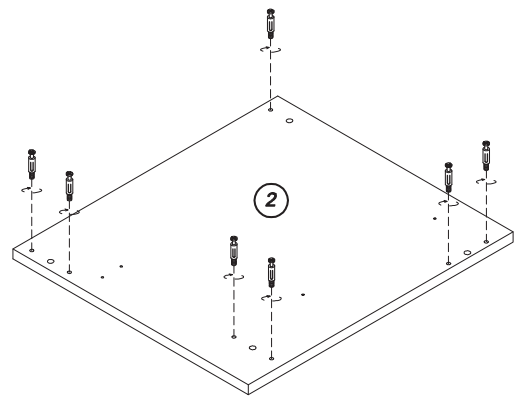

MANUAL DE INSTRUCCIONES

BT2971

MUEBLE DE BAÑO

Serie Nil

<p>A</p>  <p>x 33</p>	<p>B</p>  <p>x 8</p>	<p>C</p>  <p>x 33</p>	<p>D</p>  <p>x 2</p>	<p>E</p>  <p>M4x14mm x 23</p>	<p>F</p>  <p>x 1</p>	<p>G</p>  <p>x 2</p>	<p>H</p>  <p>M4x28mm x 4</p>
<p>I</p>  <p>M5x40mm x 6</p>	<p>J</p>  <p>x 1</p>	 <p>x 1</p>					

A x33

B x8

	<p>E</p>  <p>M4×14mm x 12</p>	<p>F</p>  <p>x 1</p>	<p>D</p>  <p>x 2</p>	<p>H</p>  <p>M4×28mm x 4</p>
---	---	--	--	--

F x 1
E x 12
H x 4
D x 2

	<p>C</p>  <p>x 19</p>	<p>E</p>  <p>M4x14mm</p> <p>x 11</p>	<p>J</p>  <p>x 1</p>
---	--	--	---