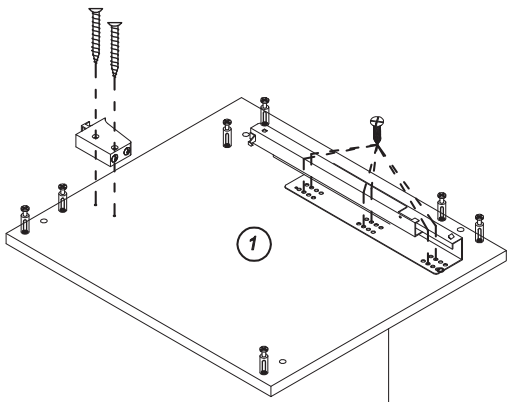

MANUAL DE INSTRUCCIONES

BT2971

MUEBLE DE BAÑO

Serie Nil

<p>A</p>  <p>x 33</p>	<p>B</p>  <p>x 8</p>	<p>C</p>  <p>x 33</p>	<p>D</p>  <p>x 2</p>	<p>E</p>  <p>M4x14mm x 23</p>	<p>F</p>  <p>x 1</p>	<p>G</p>  <p>x 2</p>	<p>H</p>  <p>M4x28mm x 4</p>
<p>I</p>  <p>M5x40mm x 6</p>	<p>J</p>  <p>x 1</p>	 <p>x 1</p>					

A x33

B x8

	<p>E</p>  <p>M4×14mm x 12</p>	<p>F</p>  <p>x 1</p>	<p>D</p>  <p>x 2</p>	<p>H</p>  <p>M4×28mm x 4</p>
---	---	--	--	--

F x 1
E x 12
H x 4
D x 2

	<p>C</p>  <p>x 19</p>	<p>E</p>  <p>M4x14mm</p> <p>x 11</p>	<p>J</p>  <p>x 1</p>
---	--	--	---