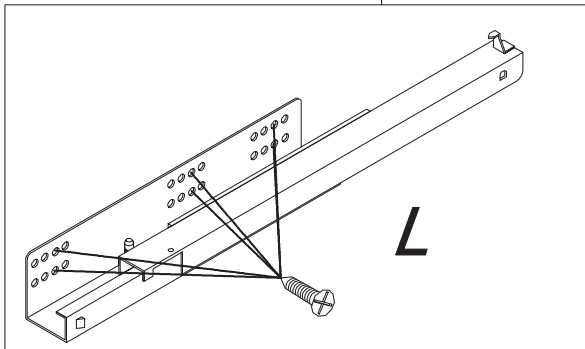

MANUAL DE INSTRUCCIONES

BT2971

MUEBLE DE BAÑO

Serie Nil

<p>A</p>  <p>x 33</p>	<p>B</p>  <p>x 8</p>	<p>C</p>  <p>x 33</p>	<p>D</p>  <p>x 2</p>	<p>E</p>  <p>M4x14mm x 23</p>	<p>F</p>  <p>x 1</p>	<p>G</p>  <p>x 2</p>	<p>H</p>  <p>M4x28mm x 4</p>
<p>I</p>  <p>M5x40mm x 6</p>	<p>J</p>  <p>x 1</p>	 <p>x 1</p>					

A x33

B x8

	<p>E</p>  <p>M4×14mm x 12</p>	<p>F</p>  <p>x 1</p>	<p>D</p>  <p>x 2</p>	<p>H</p>  <p>M4×28mm x 4</p>
---	---	--	--	--

F x 1
E x 12
H x 4
D x 2

	<p>C</p>  <p>x 19</p>	<p>E</p>  <p>M4x14mm</p> <p>x 11</p>	<p>J</p>  <p>x 1</p>
---	--	--	---