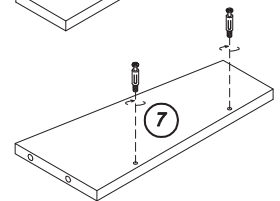

MANUAL DE INSTRUCCIONES

BT2971

MUEBLE DE BAÑO

Serie Nil

<p>A</p>  <p>x 33</p>	<p>B</p>  <p>x 8</p>	<p>C</p>  <p>x 33</p>	<p>D</p>  <p>x 2</p>	<p>E</p>  <p>M4x14mm x 23</p>	<p>F</p>  <p>x 1</p>	<p>G</p>  <p>x 2</p>	<p>H</p>  <p>M4x28mm x 4</p>
<p>I</p>  <p>M5x40mm x 6</p>	<p>J</p>  <p>x 1</p>	 <p>x 1</p>					

A x33

B x8

	<p>E</p>  <p>M4×14mm x 12</p>	<p>F</p>  <p>x 1</p>	<p>D</p>  <p>x 2</p>	<p>H</p>  <p>M4×28mm x 4</p>
---	---	--	--	--

F x 1
E x 12
H x 4
D x 2

	<p>C</p>  <p>x 19</p>	<p>E</p>  <p>M4x14mm</p> <p>x 11</p>	<p>J</p>  <p>x 1</p>
---	--	--	---