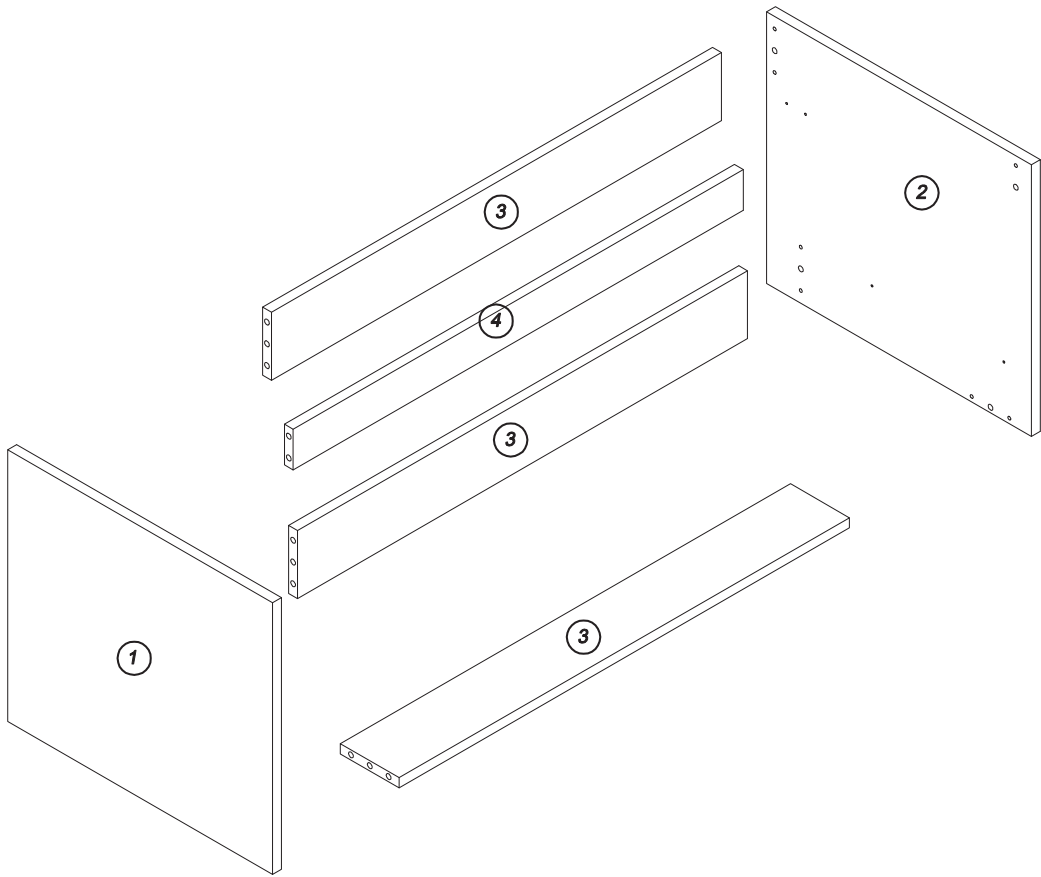

MANUAL DE INSTRUCCIONES

BT2971

MUEBLE DE BAÑO

Serie Nil

<p>A</p>  <p>x 33</p>	<p>B</p>  <p>x 8</p>	<p>C</p>  <p>x 33</p>	<p>D</p>  <p>x 2</p>	<p>E</p>  <p>M4x14mm x 23</p>	<p>F</p>  <p>x 1</p>	<p>G</p>  <p>x 2</p>	<p>H</p>  <p>M4x28mm x 4</p>
<p>I</p>  <p>M5x40mm x 6</p>	<p>J</p>  <p>x 1</p>	 <p>x 1</p>					

A x33

B x8

	<p>E</p>  <p>M4×14mm x 12</p>	<p>F</p>  <p>x 1</p>	<p>D</p>  <p>x 2</p>	<p>H</p>  <p>M4×28mm x 4</p>
---	---	--	--	--

F x 1
E x 12
H x 4
D x 2

	<p>C</p>  <p>x 19</p>	<p>E</p>  <p>M4x14mm</p> <p>x 11</p>	<p>J</p>  <p>x 1</p>
---	--	--	---