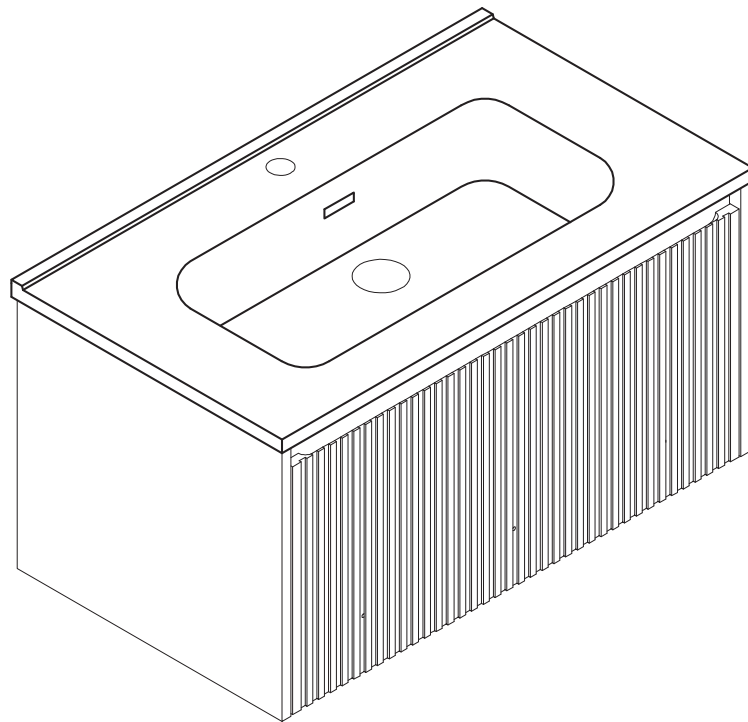

MANUAL DE INSTRUCCIONES

BT2971

MUEBLE DE BAÑO

Serie Nil

<p>A</p>  <p>x 33</p>	<p>B</p>  <p>x 8</p>	<p>C</p>  <p>x 33</p>	<p>D</p>  <p>x 2</p>	<p>E</p>  <p>M4x14mm x 23</p>	<p>F</p>  <p>x 1</p>	<p>G</p>  <p>x 2</p>	<p>H</p>  <p>M4x28mm x 4</p>
<p>I</p>  <p>M5x40mm x 6</p>	<p>J</p>  <p>x 1</p>	 <p>x 1</p>					

A x33

B x8

	<p>E</p>  <p>M4×14mm x 12</p>	<p>F</p>  <p>x 1</p>	<p>D</p>  <p>x 2</p>	<p>H</p>  <p>M4×28mm x 4</p>
---	---	--	--	--

F x 1
E x 12
H x 4
D x 2

	<p>C</p>  <p>x 19</p>	<p>E</p>  <p>M4x14mm</p> <p>x 11</p>	<p>J</p>  <p>x 1</p>
---	--	--	---