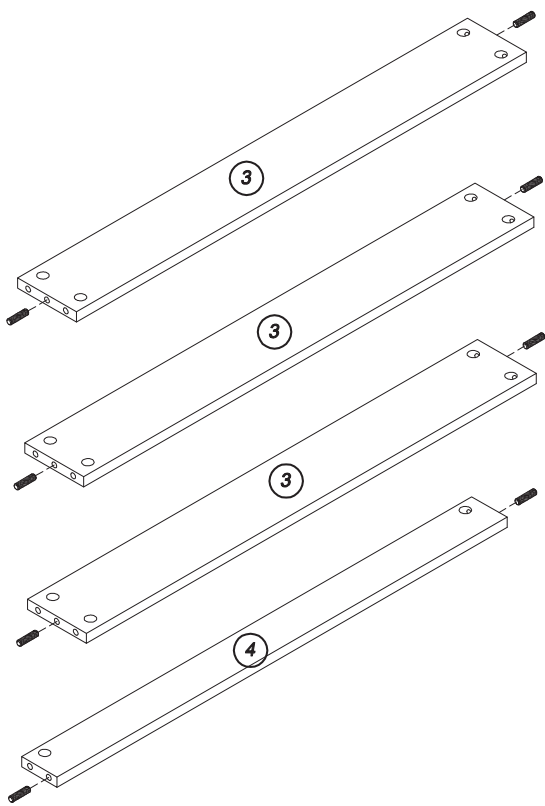

MANUAL DE INSTRUCCIONES

BT2971

MUEBLE DE BAÑO

Serie Nil

<p>A</p>  <p>x 33</p>	<p>B</p>  <p>x 8</p>	<p>C</p>  <p>x 33</p>	<p>D</p>  <p>x 2</p>	<p>E</p>  <p>M4x14mm x 23</p>	<p>F</p>  <p>x 1</p>	<p>G</p>  <p>x 2</p>	<p>H</p>  <p>M4x28mm x 4</p>
<p>I</p>  <p>M5x40mm x 6</p>	<p>J</p>  <p>x 1</p>	 <p>x 1</p>					

A x33

B x8

	<p>E</p>  <p>M4×14mm x 12</p>	<p>F</p>  <p>x 1</p>	<p>D</p>  <p>x 2</p>	<p>H</p>  <p>M4×28mm x 4</p>
---	---	--	--	--

F x 1
E x 12
H x 4
D x 2

	<p>C</p>  <p>x 19</p>	<p>E</p>  <p>M4x14mm</p> <p>x 11</p>	<p>J</p>  <p>x 1</p>
---	--	--	---