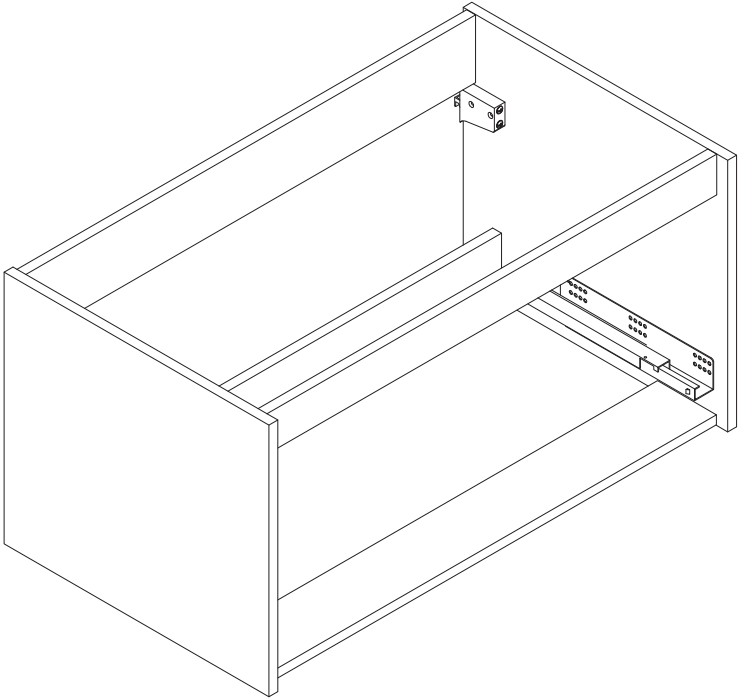

MANUAL DE INSTRUCCIONES

BT2971

MUEBLE DE BAÑO

Serie Nil

<p>A</p>  <p>x 33</p>	<p>B</p>  <p>x 8</p>	<p>C</p>  <p>x 33</p>	<p>D</p>  <p>x 2</p>	<p>E</p>  <p>M4x14mm x 23</p>	<p>F</p>  <p>x 1</p>	<p>G</p>  <p>x 2</p>	<p>H</p>  <p>M4x28mm x 4</p>
<p>I</p>  <p>M5x40mm x 6</p>	<p>J</p>  <p>x 1</p>	 <p>x 1</p>					

A x33

B x8

	<p>E</p>  <p>M4×14mm x 12</p>	<p>F</p>  <p>x 1</p>	<p>D</p>  <p>x 2</p>	<p>H</p>  <p>M4×28mm x 4</p>
---	---	--	--	--

F x 1
E x 12
H x 4
D x 2

	<p>C</p>  <p>x 19</p>	<p>E</p>  <p>M4x14mm</p> <p>x 11</p>	<p>J</p>  <p>x 1</p>
---	--	--	---