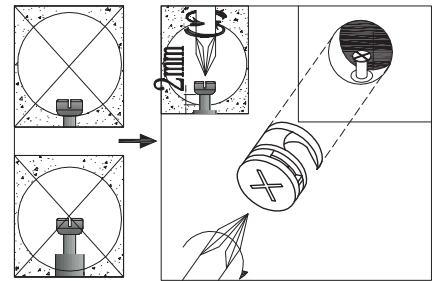

MANUAL DE INSTRUCCIONES

BT2971

MUEBLE DE BAÑO

Serie Nil

<p>A</p>  <p>x 33</p>	<p>B</p>  <p>x 8</p>	<p>C</p>  <p>x 33</p>	<p>D</p>  <p>x 2</p>	<p>E</p>  <p>M4x14mm x 23</p>	<p>F</p>  <p>x 1</p>	<p>G</p>  <p>x 2</p>	<p>H</p>  <p>M4x28mm x 4</p>
<p>I</p>  <p>M5x40mm x 6</p>	<p>J</p>  <p>x 1</p>	 <p>x 1</p>					

A x33

B x8

	<p>E</p>  <p>M4×14mm x 12</p>	<p>F</p>  <p>x 1</p>	<p>D</p>  <p>x 2</p>	<p>H</p>  <p>M4×28mm x 4</p>
---	---	--	--	--

F x 1
E x 12
H x 4
D x 2

	<p>C</p>  <p>x 19</p>	<p>E</p>  <p>M4x14mm</p> <p>x 11</p>	<p>J</p>  <p>x 1</p>
---	--	--	---