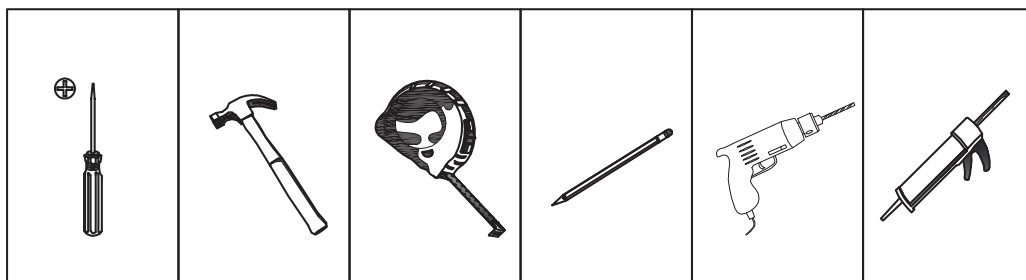

MANUAL DE INSTRUCCIONES

BT2971

MUEBLE DE BAÑO

Serie Nil

<p>A</p>  <p>x 33</p>	<p>B</p>  <p>x 8</p>	<p>C</p>  <p>x 33</p>	<p>D</p>  <p>x 2</p>	<p>E</p>  <p>M4x14mm x 23</p>	<p>F</p>  <p>x 1</p>	<p>G</p>  <p>x 2</p>	<p>H</p>  <p>M4x28mm x 4</p>
<p>I</p>  <p>M5x40mm x 6</p>	<p>J</p>  <p>x 1</p>	 <p>x 1</p>					