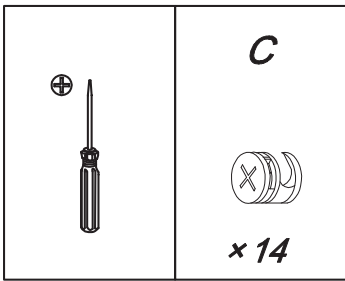

MANUAL DE INSTRUCCIONES

BT2971

MUEBLE DE BAÑO

Serie Nil

<p>A</p>  <p>x 33</p>	<p>B</p>  <p>x 8</p>	<p>C</p>  <p>x 33</p>	<p>D</p>  <p>x 2</p>	<p>E</p>  <p>M4x14mm x 23</p>	<p>F</p>  <p>x 1</p>	<p>G</p>  <p>x 2</p>	<p>H</p>  <p>M4x28mm x 4</p>
<p>I</p>  <p>M5x40mm x 6</p>	<p>J</p>  <p>x 1</p>	 <p>x 1</p>					

A x33

B x8

	<p>E</p>  <p>M4×14mm x 12</p>	<p>F</p>  <p>x 1</p>	<p>D</p>  <p>x 2</p>	<p>H</p>  <p>M4×28mm x 4</p>
---	---	--	--	--

F x 1
E x 12
H x 4
D x 2

	<p>C</p>  <p>x 19</p>	<p>E</p>  <p>M4x14mm</p> <p>x 11</p>	<p>J</p>  <p>x 1</p>
---	--	--	---