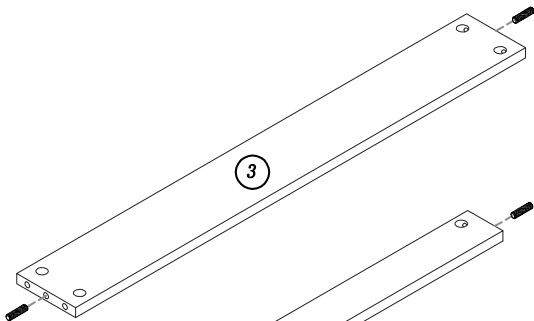

MANUAL DE INSTRUCCIONES

BT2970

MUEBLE DE BAÑO

Serie Tipuana

<p>A</p>  <p>x31</p>	<p>B</p>  <p>x8</p>	<p>C</p>  <p>x31</p>	<p>D</p>  <p>x2</p>	<p>E</p>  <p>M4 14mm x25</p>	<p>F</p>  <p>x1</p>	<p>G</p>  <p>x2</p>	<p>H</p>  <p>x1</p>
<p>I</p>  <p>M5 40mm x8</p>	<p>J</p>  <p>x1</p>	<p>K</p>  <p>M4 28mm x4</p>	 <p>x1</p>				

A x31

B x8

	<p><i>E</i></p>  <p>M4 14mm</p> <p>x12</p>	<p><i>F</i></p>  <p>x1</p>	<p><i>D</i></p>  <p>x2</p>	<p><i>K</i></p>  <p>M4 28mm</p> <p>x4</p>
---	--	--	--	---

F x1
E x12
K x4
D x2

	<i>C</i>  x17	<i>E</i>  M4 14mm x13	<i>H</i>  x1	<i>J</i>  x1
---	---	--	--	--