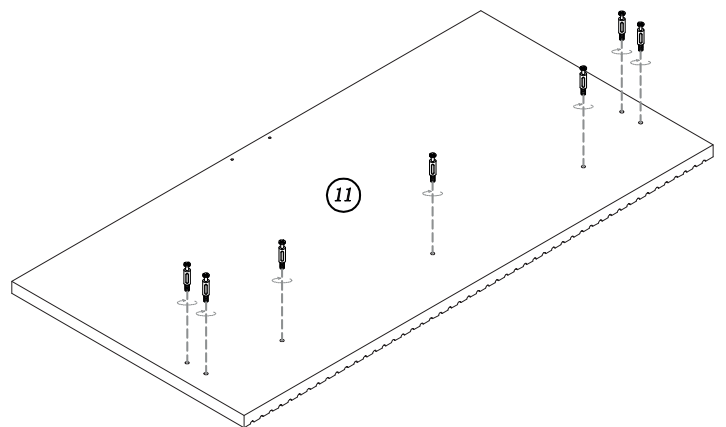

MANUAL DE INSTRUCCIONES

BT2970

MUEBLE DE BAÑO

Serie Tipuana

<p>A</p>  <p>x31</p>	<p>B</p>  <p>x8</p>	<p>C</p>  <p>x31</p>	<p>D</p>  <p>x2</p>	<p>E</p>  <p>M4 14mm x25</p>	<p>F</p>  <p>x1</p>	<p>G</p>  <p>x2</p>	<p>H</p>  <p>x1</p>
<p>I</p>  <p>M5 40mm x8</p>	<p>J</p>  <p>x1</p>	<p>K</p>  <p>M4 28mm x4</p>	 <p>x1</p>				

A x31

B x8

	<p><i>E</i></p>  <p>M4 14mm</p> <p>x12</p>	<p><i>F</i></p>  <p>x1</p>	<p><i>D</i></p>  <p>x2</p>	<p><i>K</i></p>  <p>M4 28mm</p> <p>x4</p>
---	--	--	--	---

F x1
E x12
K x4
D x2

	<i>C</i>  x17	<i>E</i>  M4 14mm x13	<i>H</i>  x1	<i>J</i>  x1
---	---	--	--	--