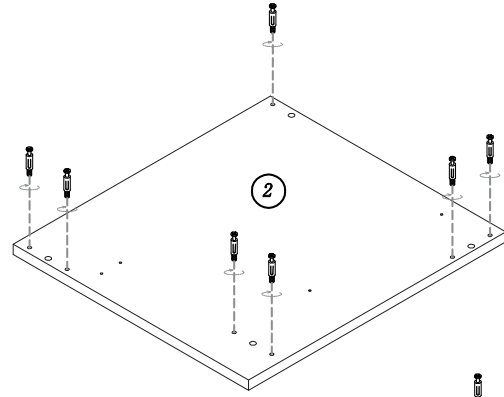

MANUAL DE INSTRUCCIONES

BT2970

MUEBLE DE BAÑO

Serie Tipuana

<p>A</p>  <p>x31</p>	<p>B</p>  <p>x8</p>	<p>C</p>  <p>x31</p>	<p>D</p>  <p>x2</p>	<p>E</p>  <p>M4 14mm x25</p>	<p>F</p>  <p>x1</p>	<p>G</p>  <p>x2</p>	<p>H</p>  <p>x1</p>
<p>I</p>  <p>M5 40mm x8</p>	<p>J</p>  <p>x1</p>	<p>K</p>  <p>M4 28mm x4</p>	 <p>x1</p>				

A x31

B x8

	<p><i>E</i></p>  <p>M4 14mm</p> <p>x12</p>	<p><i>F</i></p>  <p>x1</p>	<p><i>D</i></p>  <p>x2</p>	<p><i>K</i></p>  <p>M4 28mm</p> <p>x4</p>
---	--	--	--	---

F x1
E x12
K x4
D x2

	<i>C</i>  x17	<i>E</i>  M4 14mm x13	<i>H</i>  x1	<i>J</i>  x1
---	---	--	--	--