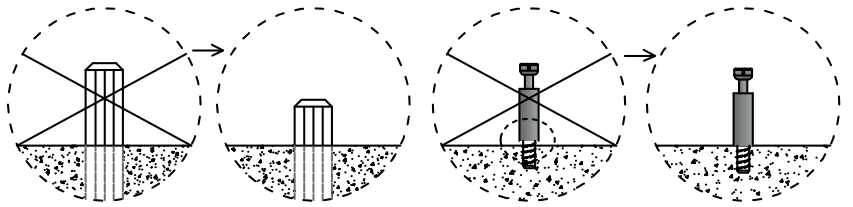

MANUAL DE INSTRUCCIONES

BT2970

MUEBLE DE BAÑO

Serie Tipuana

<p>A</p>  <p>x31</p>	<p>B</p>  <p>x8</p>	<p>C</p>  <p>x31</p>	<p>D</p>  <p>x2</p>	<p>E</p>  <p>M4 14mm x25</p>	<p>F</p>  <p>x1</p>	<p>G</p>  <p>x2</p>	<p>H</p>  <p>x1</p>
<p>I</p>  <p>M5 40mm x8</p>	<p>J</p>  <p>x1</p>	<p>K</p>  <p>M4 28mm x4</p>	 <p>x1</p>				

A x31

B x8

	<p><i>E</i></p>  <p>M4 14mm</p> <p>x12</p>	<p><i>F</i></p>  <p>x1</p>	<p><i>D</i></p>  <p>x2</p>	<p><i>K</i></p>  <p>M4 28mm</p> <p>x4</p>
---	--	--	--	---

F x1
E x12
K x4
D x2

	<i>C</i>  x17	<i>E</i>  M4 14mm x13	<i>H</i>  x1	<i>J</i>  x1
---	---	--	--	--