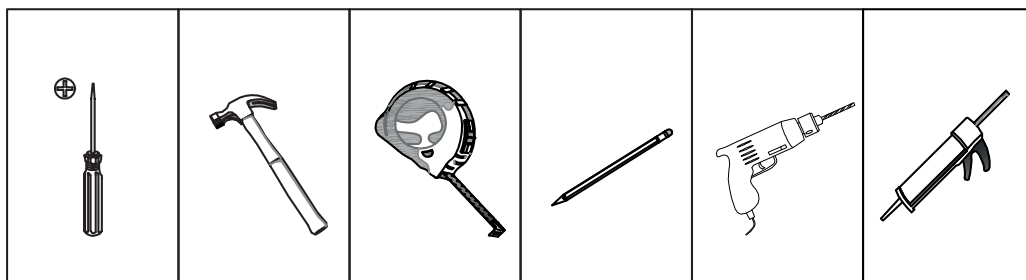

MANUAL DE INSTRUCCIONES

BT2970

MUEBLE DE BAÑO

Serie Tipuana

<p>A</p>  <p>x31</p>	<p>B</p>  <p>x8</p>	<p>C</p>  <p>x31</p>	<p>D</p>  <p>x2</p>	<p>E</p>  <p>M4 14mm x25</p>	<p>F</p>  <p>x1</p>	<p>G</p>  <p>x2</p>	<p>H</p>  <p>x1</p>
<p>I</p>  <p>M5 40mm x8</p>	<p>J</p>  <p>x1</p>	<p>K</p>  <p>M4 28mm x4</p>	 <p>x1</p>				