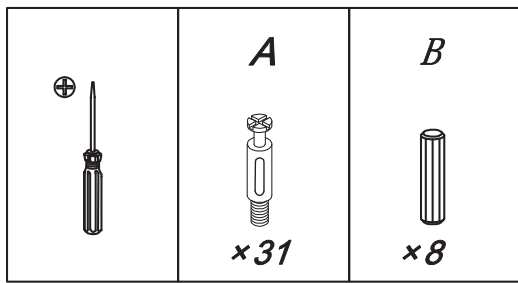

MANUAL DE INSTRUCCIONES

BT2970

MUEBLE DE BAÑO

Serie Tipuana

<p>A</p>  <p>x31</p>	<p>B</p>  <p>x8</p>	<p>C</p>  <p>x31</p>	<p>D</p>  <p>x2</p>	<p>E</p>  <p>M4 14mm x25</p>	<p>F</p>  <p>x1</p>	<p>G</p>  <p>x2</p>	<p>H</p>  <p>x1</p>
<p>I</p>  <p>M5 40mm x8</p>	<p>J</p>  <p>x1</p>	<p>K</p>  <p>M4 28mm x4</p>	 <p>x1</p>				

A x31

B x8

	<p><i>E</i></p>  <p>M4 14mm</p> <p>x12</p>	<p><i>F</i></p>  <p>x1</p>	<p><i>D</i></p>  <p>x2</p>	<p><i>K</i></p>  <p>M4 28mm</p> <p>x4</p>
---	--	--	--	---

F x1
E x12
K x4
D x2

	<i>C</i>  x17	<i>E</i>  M4 14mm x13	<i>H</i>  x1	<i>J</i>  x1
---	---	--	--	--