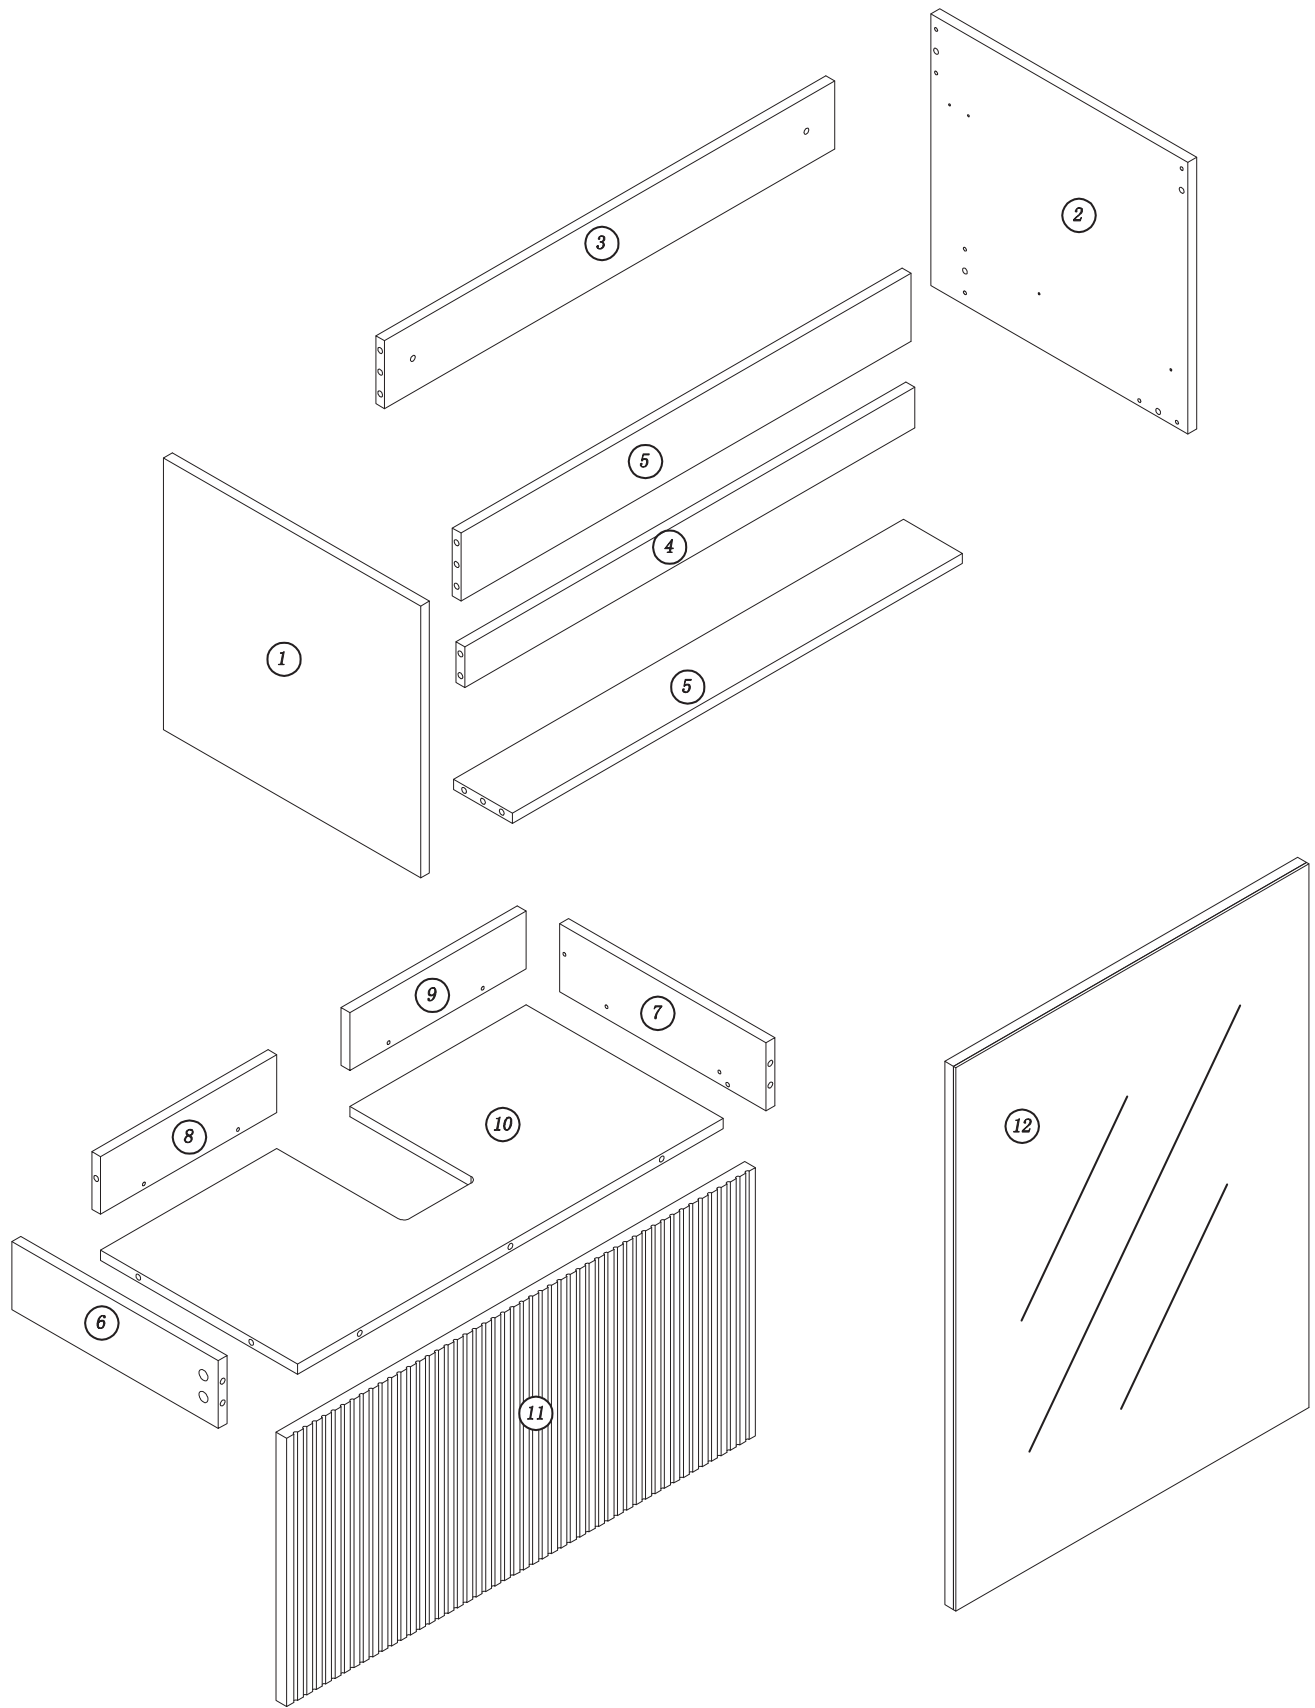

MANUAL DE INSTRUCCIONES

BT2970

MUEBLE DE BAÑO

Serie Tipuana

<p>A</p>  <p>x31</p>	<p>B</p>  <p>x8</p>	<p>C</p>  <p>x31</p>	<p>D</p>  <p>x2</p>	<p>E</p>  <p>M4 14mm x25</p>	<p>F</p>  <p>x1</p>	<p>G</p>  <p>x2</p>	<p>H</p>  <p>x1</p>
<p>I</p>  <p>M5 40mm x8</p>	<p>J</p>  <p>x1</p>	<p>K</p>  <p>M4 28mm x4</p>	 <p>x1</p>				

A x31

B x8

	<p><i>E</i></p>  <p>M4 14mm</p> <p>x12</p>	<p><i>F</i></p>  <p>x1</p>	<p><i>D</i></p>  <p>x2</p>	<p><i>K</i></p>  <p>M4 28mm</p> <p>x4</p>
---	--	--	--	---

F x1
E x12
K x4
D x2

	<i>C</i>  x17	<i>E</i>  M4 14mm x13	<i>H</i>  x1	<i>J</i>  x1
---	---	--	--	--