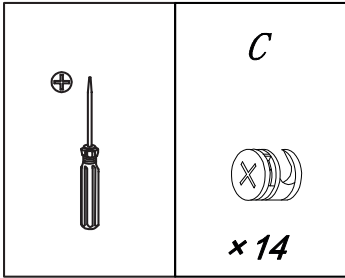

MANUAL DE INSTRUCCIONES

BT2970

MUEBLE DE BAÑO

Serie Tipuana

<p>A</p>  <p>x31</p>	<p>B</p>  <p>x8</p>	<p>C</p>  <p>x31</p>	<p>D</p>  <p>x2</p>	<p>E</p>  <p>M4 14mm x25</p>	<p>F</p>  <p>x1</p>	<p>G</p>  <p>x2</p>	<p>H</p>  <p>x1</p>
<p>I</p>  <p>M5 40mm x8</p>	<p>J</p>  <p>x1</p>	<p>K</p>  <p>M4 28mm x4</p>	 <p>x1</p>				

A x31

B x8

	<p><i>E</i></p>  <p>M4 14mm</p> <p>x12</p>	<p><i>F</i></p>  <p>x1</p>	<p><i>D</i></p>  <p>x2</p>	<p><i>K</i></p>  <p>M4 28mm</p> <p>x4</p>
---	--	--	--	---

F x1
E x12
K x4
D x2

	<i>C</i>  x17	<i>E</i>  M4 14mm x13	<i>H</i>  x1	<i>J</i>  x1
---	---	--	--	--