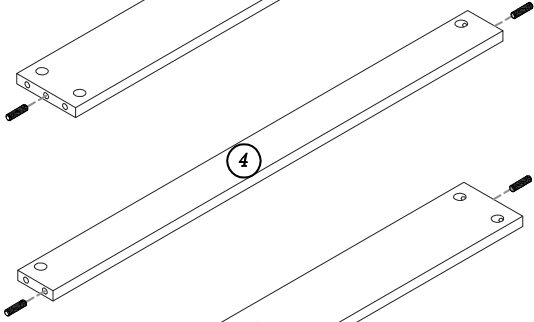

MANUAL DE INSTRUCCIONES

BT2970

MUEBLE DE BAÑO

Serie Tipuana

<p>A</p>  <p>x31</p>	<p>B</p>  <p>x8</p>	<p>C</p>  <p>x31</p>	<p>D</p>  <p>x2</p>	<p>E</p>  <p>M4 14mm x25</p>	<p>F</p>  <p>x1</p>	<p>G</p>  <p>x2</p>	<p>H</p>  <p>x1</p>
<p>I</p>  <p>M5 40mm x8</p>	<p>J</p>  <p>x1</p>	<p>K</p>  <p>M4 28mm x4</p>	 <p>x1</p>				

A x31

B x8

	<p><i>E</i></p>  <p>M4 14mm</p> <p>x12</p>	<p><i>F</i></p>  <p>x1</p>	<p><i>D</i></p>  <p>x2</p>	<p><i>K</i></p>  <p>M4 28mm</p> <p>x4</p>
---	--	--	--	---

F x1
E x12
K x4
D x2

	<i>C</i>  x17	<i>E</i>  M4 14mm x13	<i>H</i>  x1	<i>J</i>  x1
---	---	--	--	--