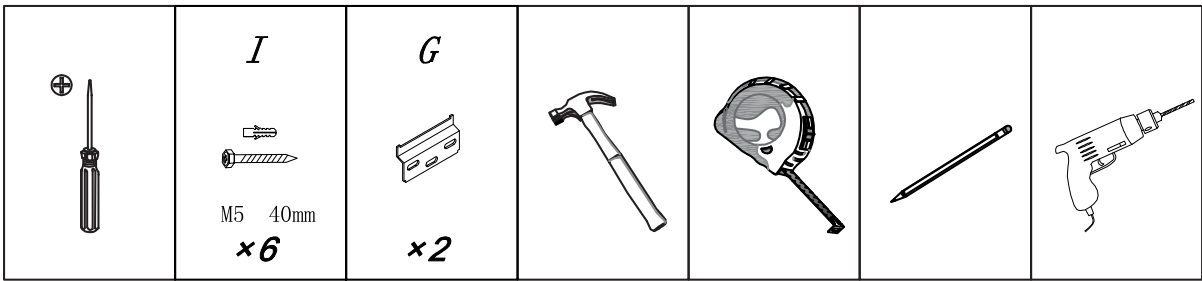

MANUAL DE INSTRUCCIONES

BT2970

MUEBLE DE BAÑO

Serie Tipuana

<p>A</p>  <p>x31</p>	<p>B</p>  <p>x8</p>	<p>C</p>  <p>x31</p>	<p>D</p>  <p>x2</p>	<p>E</p>  <p>M4 14mm x25</p>	<p>F</p>  <p>x1</p>	<p>G</p>  <p>x2</p>	<p>H</p>  <p>x1</p>
<p>I</p>  <p>M5 40mm x8</p>	<p>J</p>  <p>x1</p>	<p>K</p>  <p>M4 28mm x4</p>	 <p>x1</p>				

A x31

B x8

	<p><i>E</i></p>  <p>M4 14mm</p> <p>x12</p>	<p><i>F</i></p>  <p>x1</p>	<p><i>D</i></p>  <p>x2</p>	<p><i>K</i></p>  <p>M4 28mm</p> <p>x4</p>
---	--	--	--	---

F x1
E x12
K x4
D x2

	<i>C</i>  x17	<i>E</i>  M4 14mm x13	<i>H</i>  x1	<i>J</i>  x1
---	---	--	--	--