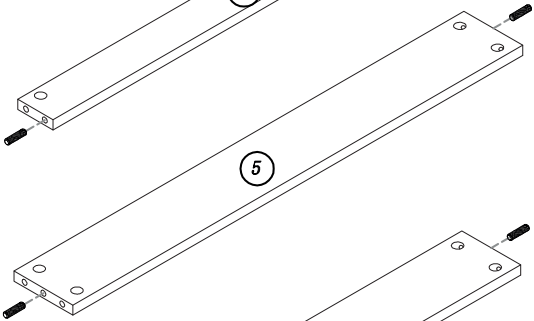

MANUAL DE INSTRUCCIONES

BT2970

MUEBLE DE BAÑO

Serie Tipuana

<p>A</p>  <p>x31</p>	<p>B</p>  <p>x8</p>	<p>C</p>  <p>x31</p>	<p>D</p>  <p>x2</p>	<p>E</p>  <p>M4 14mm x25</p>	<p>F</p>  <p>x1</p>	<p>G</p>  <p>x2</p>	<p>H</p>  <p>x1</p>
<p>I</p>  <p>M5 40mm x8</p>	<p>J</p>  <p>x1</p>	<p>K</p>  <p>M4 28mm x4</p>	 <p>x1</p>				

A x31

B x8

	<p><i>E</i></p>  <p>M4 14mm</p> <p>x12</p>	<p><i>F</i></p>  <p>x1</p>	<p><i>D</i></p>  <p>x2</p>	<p><i>K</i></p>  <p>M4 28mm</p> <p>x4</p>
---	--	--	--	---

F x1
E x12
K x4
D x2

	<i>C</i>  x17	<i>E</i>  M4 14mm x13	<i>H</i>  x1	<i>J</i>  x1
---	---	--	--	--