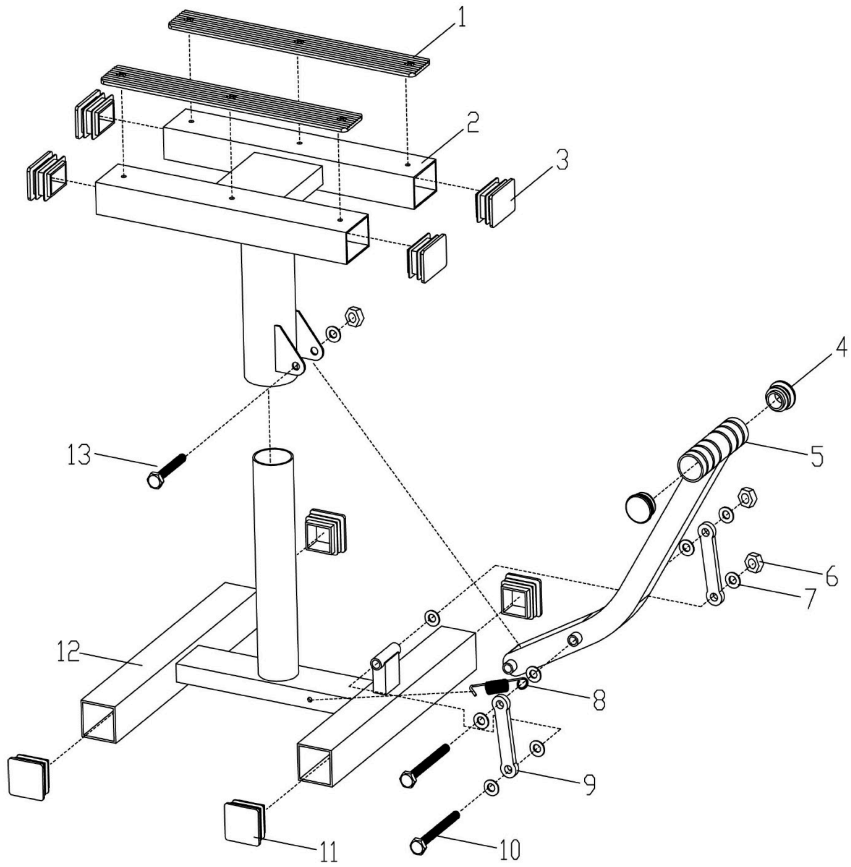

# CABALLETE ELEVADOR

### FT1278

ESTE MANUAL DE INSTRUCCIONES CONTIENE INFORMACIÓN DE USO Y MONTAJE IMPORTANTES. **POR FAVOR, LEA Y GUARDE PARA FUTURAS CONSULTAS.**

Nº de pieza	Descripción	Qty
1	CUBIERTAS DE GOMA	2
2	PLATAFORMA	1
3	CUBIERTA RECTANGULAR	4
4	CUBIERTA REDONDA	2
5	PALANCA DE PIE	1
6	TUERCA	3
7	ALMOHADILLA PLANA	9
8	MUELLE	1
9	PIEZA DE CONEXIÓN	2
10	TORNILLO M8X70MM	2
11	CUBIERTA CUADRADA	4
12	BASE	1
13	TORNILLO M8X55MM	1