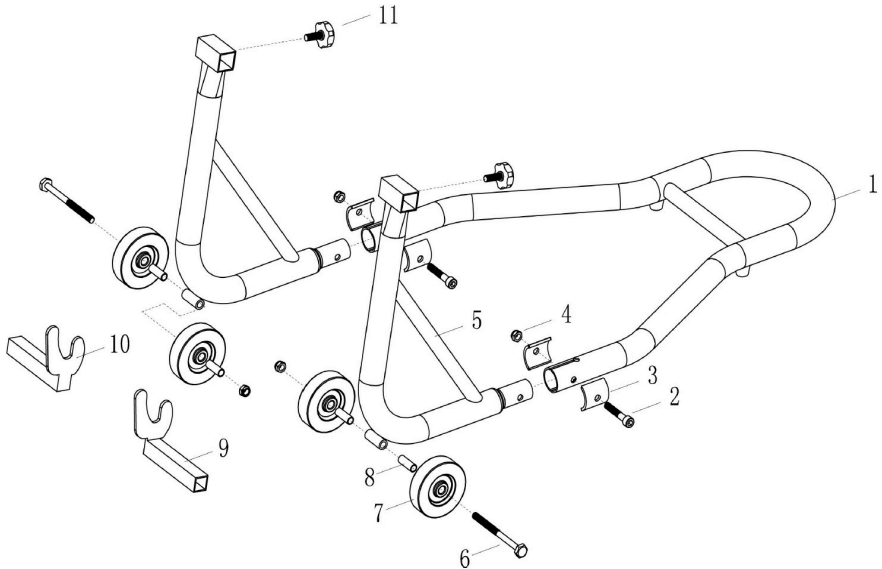

FARGO

TOOLS

MANUAL DE INSTRUCCIONES

SOPORTE TRASERO ELEVADOR MOTO 340 KGS FT1274

ESTE MANUAL DE INSTRUCCIONES CONTIENE INFORMACIÓN DE USO Y MONTAJE IMPORTANTES. **POR FAVOR, LEA Y GUARDE PARA FUTURAS CONSULTAS.**

Nº de pieza	Descripción	Qty	Nº de pieza	Descripción	Qty
1	MANIJA	1	7	RUEDA	4
2	PERNO	2	8	TUBO PEQUEÑO	4
3	ARANDELA CURVA	4	9	ADAPTADOR IZQUIERDO	1
4	TUERCA	4	10	ADAPTADOR DERECHO	1
5	SOPORTE	2	11	TUERCA	2
6	PERNO	2			