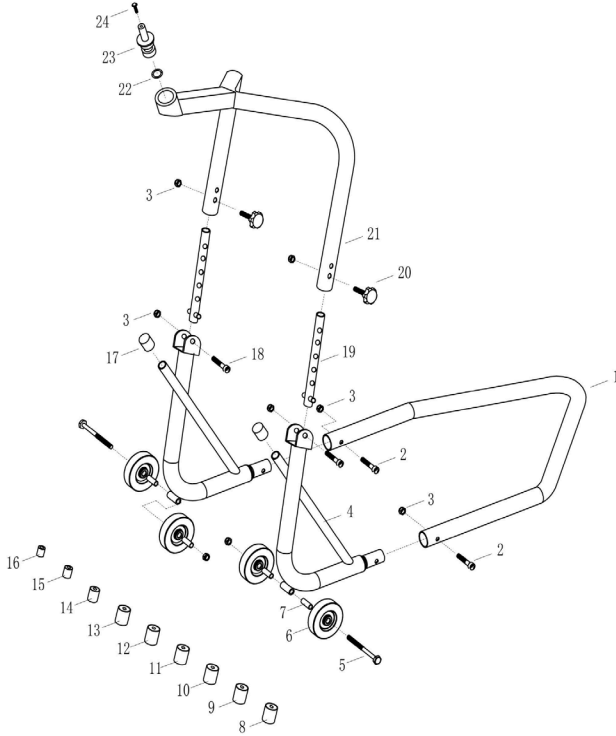

FARGO

T O O L S

MANUAL DE INSTRUCCIONES

SOPORTE CABALLETE MOTO FRONTAL 32 MM FT1268

ESTE MANUAL DE INSTRUCCIONES CONTIENE INFORMACIÓN DE USO Y MONTAJE IMPORTANTES. **POR FAVOR, LEA Y GUARDE PARA FUTURAS CONSULTAS.**

Nº de pieza	Descripción	Qty	Nº de pieza	Descripción	Qty
1	Asa	1	13	Cabeza adaptadora	1
2	Tornillo	2	14	Cabeza adaptadora	1
3	Tuerca MB	6	15	Cabeza adaptadora	1
4	Soporte	2	16	Cabeza adaptadora	1
5	Perno M8		17	Manguito de goma	1
6	Rueda	2	18	Perno M8	2
7	Tubo pequeño	4	19	Palanca de ajuste	2
8	Cabeza adaptadora	4	20	Perilla	2
9	Cabeza adaptadora	1	21	Brazo de soporte	2
10	Cabeza adaptadora	1	22	Anillo tórico	1
11	Cabeza adaptadora	1	23	Cabeza de apoyo	1
12	Cabeza adaptadora	1	24	Tornillo	1