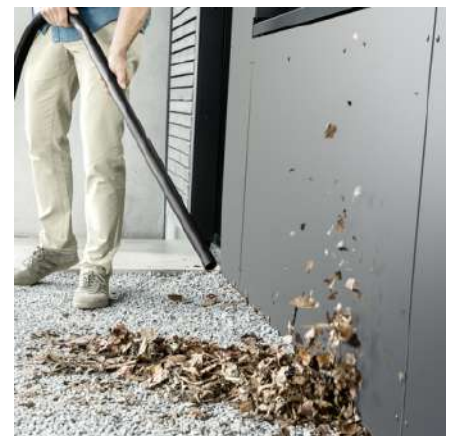

Almacenaje de accesorios en el equipo

Protección de circulación resistente a los golpes

Ruedas giratorias sin freno

Unidad(es) 4

■ incluido en el equipo de serie.

Filtros de cartucho

- Para el aspirado en húmedo y en seco sin cambio del filtro.
- Sencilla incorporación y desmontaje del filtro al girar, sin más piezas de obturación.

Práctico almacenamiento de accesorios

- Almacenamiento seguro, accesible y en poco espacio de los accesorios.
- Almacenamiento compacto del equipo.

Práctica función de soplado

- La práctica función de soplado es muy útil allí donde no se puede aspirar.
- Limpieza sin esfuerzo, por ejemplo, de un arriate de grava.