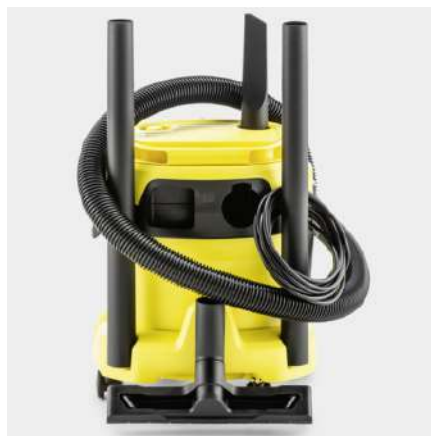

WD 2 PLUS V-15/4/18/C

La aspiradora para suciedad sólida y líquida WD 2 Plus V-15/4/18/C con depósito de plástico de 15 l, está provista de función de soplado, filtro de cartucho de una sola pieza, con cable de 4 m y la manguera de aspiración de 1,8 m. Garantiza una potente aspiración de trabajo.

Made in Europe

Ref. de pedido

1.628-011.0

- Función de soplado, almacenamiento de mangueras, cables y accesorios
- Potencia absorbida de 1000 W, recipiente de plástico de 15 litros, cable de 4 m, manguera de 1,8 m
- Filtro de cartucho, boquilla para suelos, boquilla para ranuras, bolsa de filtro de fieltro

Almacenaje de accesorios en el equipo

Protección de circulación resistente a los golpes

Ruedas giratorias sin freno

Unidad(es) 4

■ incluido en el equipo de serie.

Filtros de cartucho

- Para el aspirado en húmedo y en seco sin cambio del filtro.
- Sencilla incorporación y desmontaje del filtro al girar, sin más piezas de obturación.

Práctico almacenamiento de accesorios

- Almacenamiento seguro, accesible y en poco espacio de los accesorios.
- Almacenamiento compacto del equipo.

Práctica función de soplado

- La práctica función de soplado es muy útil allí donde no se puede aspirar.
- Limpieza sin esfuerzo, por ejemplo, de un arriate de grava.